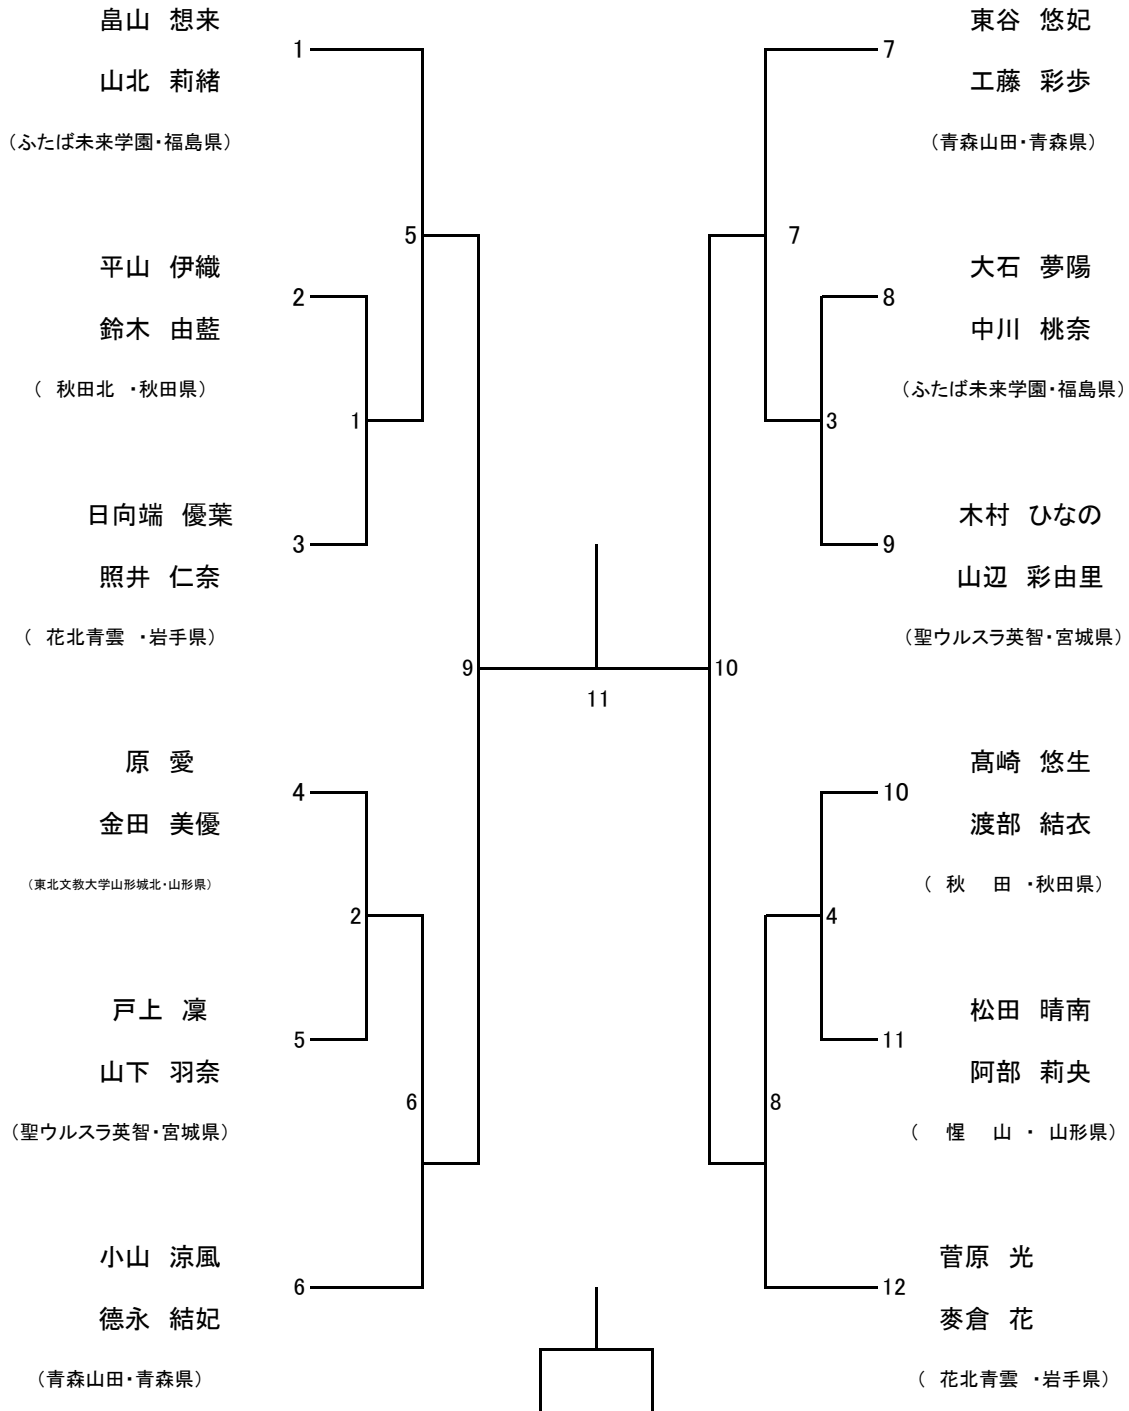

男子学校対抗 (BT)

女子学校対抗 (GT)

男子ダブルス (BD)

女子ダブルス (GD)

男子シングルス (BS)

女子シングルス (GS)