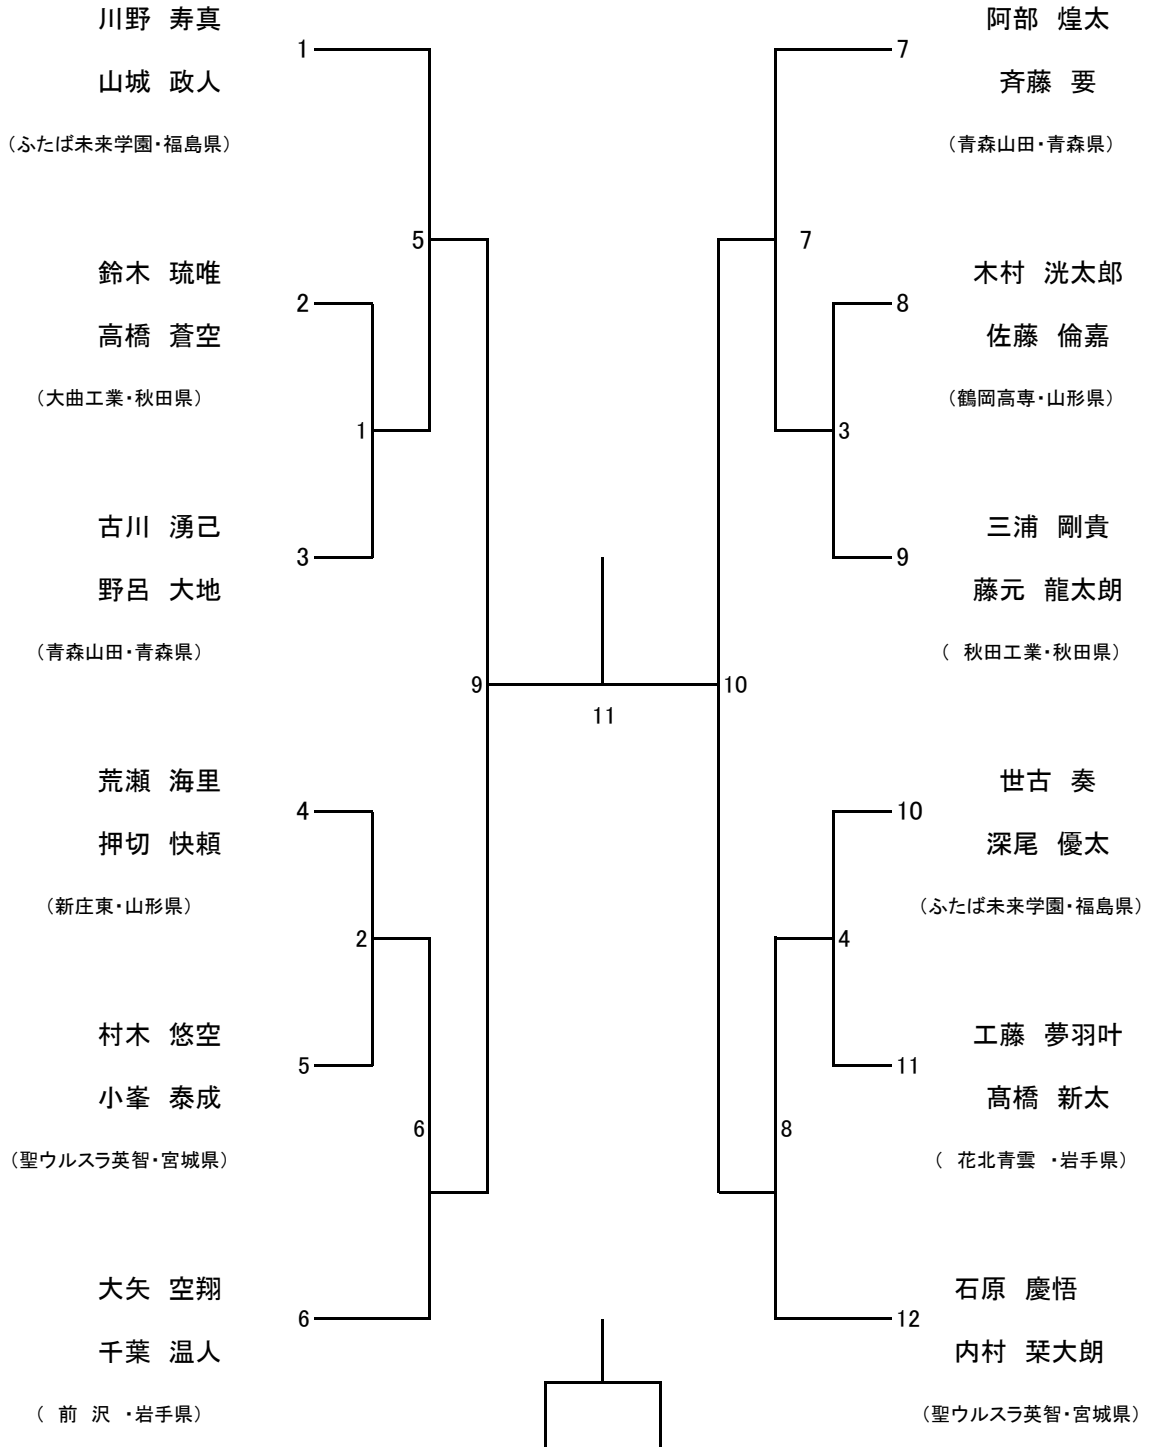

男子学校対抗 (BT)

女子学校対抗 (GT)

男子ダブルス (BD)

女子ダブルス (GD)

男子シングルス (BS)

女子シングルス (GS)