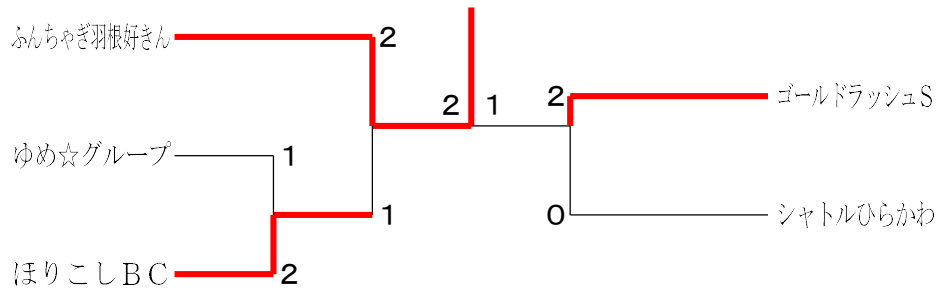

予選Eリーグ	B. Cサプライズ	三内BC	友遊会	コスモス・アゲイン	シャトルひらかわ	勝敗	順位
B. Cサプライズ		○ 3-0 G 6-2 P 115-78	× 1-2 G 3-4 P 86-93	○ 3-0 G 6-1 P 103-68	× 0-3 G 2-6 P 95-116	M 7-5 G 17-13 P 399-355	3
三内BC	× 0-3 G 2-6 P 78-115		× 0-3 G 2-6 P 77-113	× 1-2 G 3-4 P 73-91	× 0-3 G 0-6 P 53-90	M 1-11 G 7-22 P 281-409	5
友遊会	○ 2-1 G 4-3 P 93-86	○ 3-0 G 6-2 P 113-77		○ 2-1 G 5-2 P 98-85	× 1-2 G 3-4 P 87-87	M 8-4 G 18-11 P 391-335	2
コスモス・アゲイン	× 0-3 G 1-6 P 68-103	○ 2-1 G 4-3 P 91-73	× 1-2 G 2-5 P 85-98		× 1-2 G 2-5 P 72-101	M 4-8 G 9-19 P 316-375	4
シャトルひらかわ	○ 3-0 G 6-2 P 116-95	○ 3-0 G 6-0 P 90-53	○ 2-1 G 4-3 P 87-87	○ 2-1 G 5-2 P 101-72		M 10-2 G 21-7 P 394-307	1

順位決定戦 1部