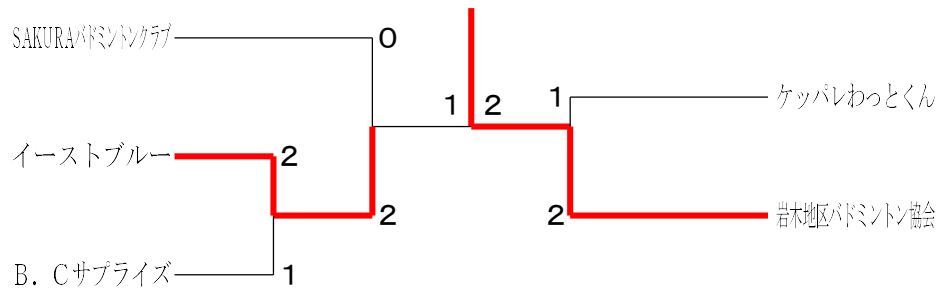

予選Eリーグ	B. Cサプライズ	三内BC	友遊会	コスモス・アゲイン	シャトルひらかわ	勝敗	順位
B. Cサプライズ		○ 3-0 G 6-2 P 115-78	× 1-2 G 3-4 P 86-93	○ 3-0 G 6-1 P 103-68	× 0-3 G 2-6 P 95-116	M 7-5 G 17-13 P 399-355	3
三内BC	× 0-3 G 2-6 P 78-115		× 0-3 G 2-6 P 77-113	× 1-2 G 3-4 P 73-91	× 0-3 G 0-6 P 53-90	M 1-11 G 7-22 P 281-409	5
友遊会	○ 2-1 G 4-3 P 93-86	○ 3-0 G 6-2 P 113-77		○ 2-1 G 5-2 P 98-85	× 1-2 G 3-4 P 87-87	M 8-4 G 18-11 P 391-335	2
コスモス・アゲイン	× 0-3 G 1-6 P 68-103	○ 2-1 G 4-3 P 91-73	× 1-2 G 2-5 P 85-98		× 1-2 G 2-5 P 72-101	M 4-8 G 9-19 P 316-375	4
シャトルひらかわ	○ 3-0 G 6-2 P 116-95	○ 3-0 G 6-0 P 90-53	○ 2-1 G 4-3 P 87-87	○ 2-1 G 5-2 P 101-72		M 10-2 G 21-7 P 394-307	1

順位決定戦 1部

順位決定戦 2部

順位決定戦 3部