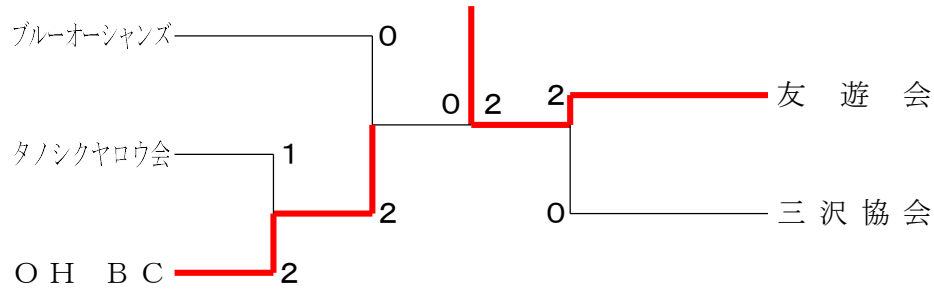

予選Eリーグ	B. Cサプライズ	三内BC	友遊会	コスモス・アゲイン	シャトルひらかわ	勝敗	順位
B. Cサプライズ		○ 3-0 G 6-2 P 115-78	× 1-2 G 3-4 P 86-93	○ 3-0 G 6-1 P 103-68	× 0-3 G 2-6 P 95-116	M 7-5 G 17-13 P 399-355	3
三内BC	× 0-3 G 2-6 P 78-115		× 0-3 G 2-6 P 77-113	× 1-2 G 3-4 P 73-91	× 0-3 G 0-6 P 53-90	M 1-11 G 7-22 P 281-409	5
友遊会	○ 2-1 G 4-3 P 93-86	○ 3-0 G 6-2 P 113-77		○ 2-1 G 5-2 P 98-85	× 1-2 G 3-4 P 87-87	M 8-4 G 18-11 P 391-335	2
コスモス・アゲイン	× 0-3 G 1-6 P 68-103	○ 2-1 G 4-3 P 91-73	× 1-2 G 2-5 P 85-98		× 1-2 G 2-5 P 72-101	M 4-8 G 9-19 P 316-375	4
シャトルひらかわ	○ 3-0 G 6-2 P 116-95	○ 3-0 G 6-0 P 90-53	○ 2-1 G 4-3 P 87-87	○ 2-1 G 5-2 P 101-72		M 10-2 G 21-7 P 394-307	1

順位決定戦 1部

順位決定戦 2部

順位決定戦 3部