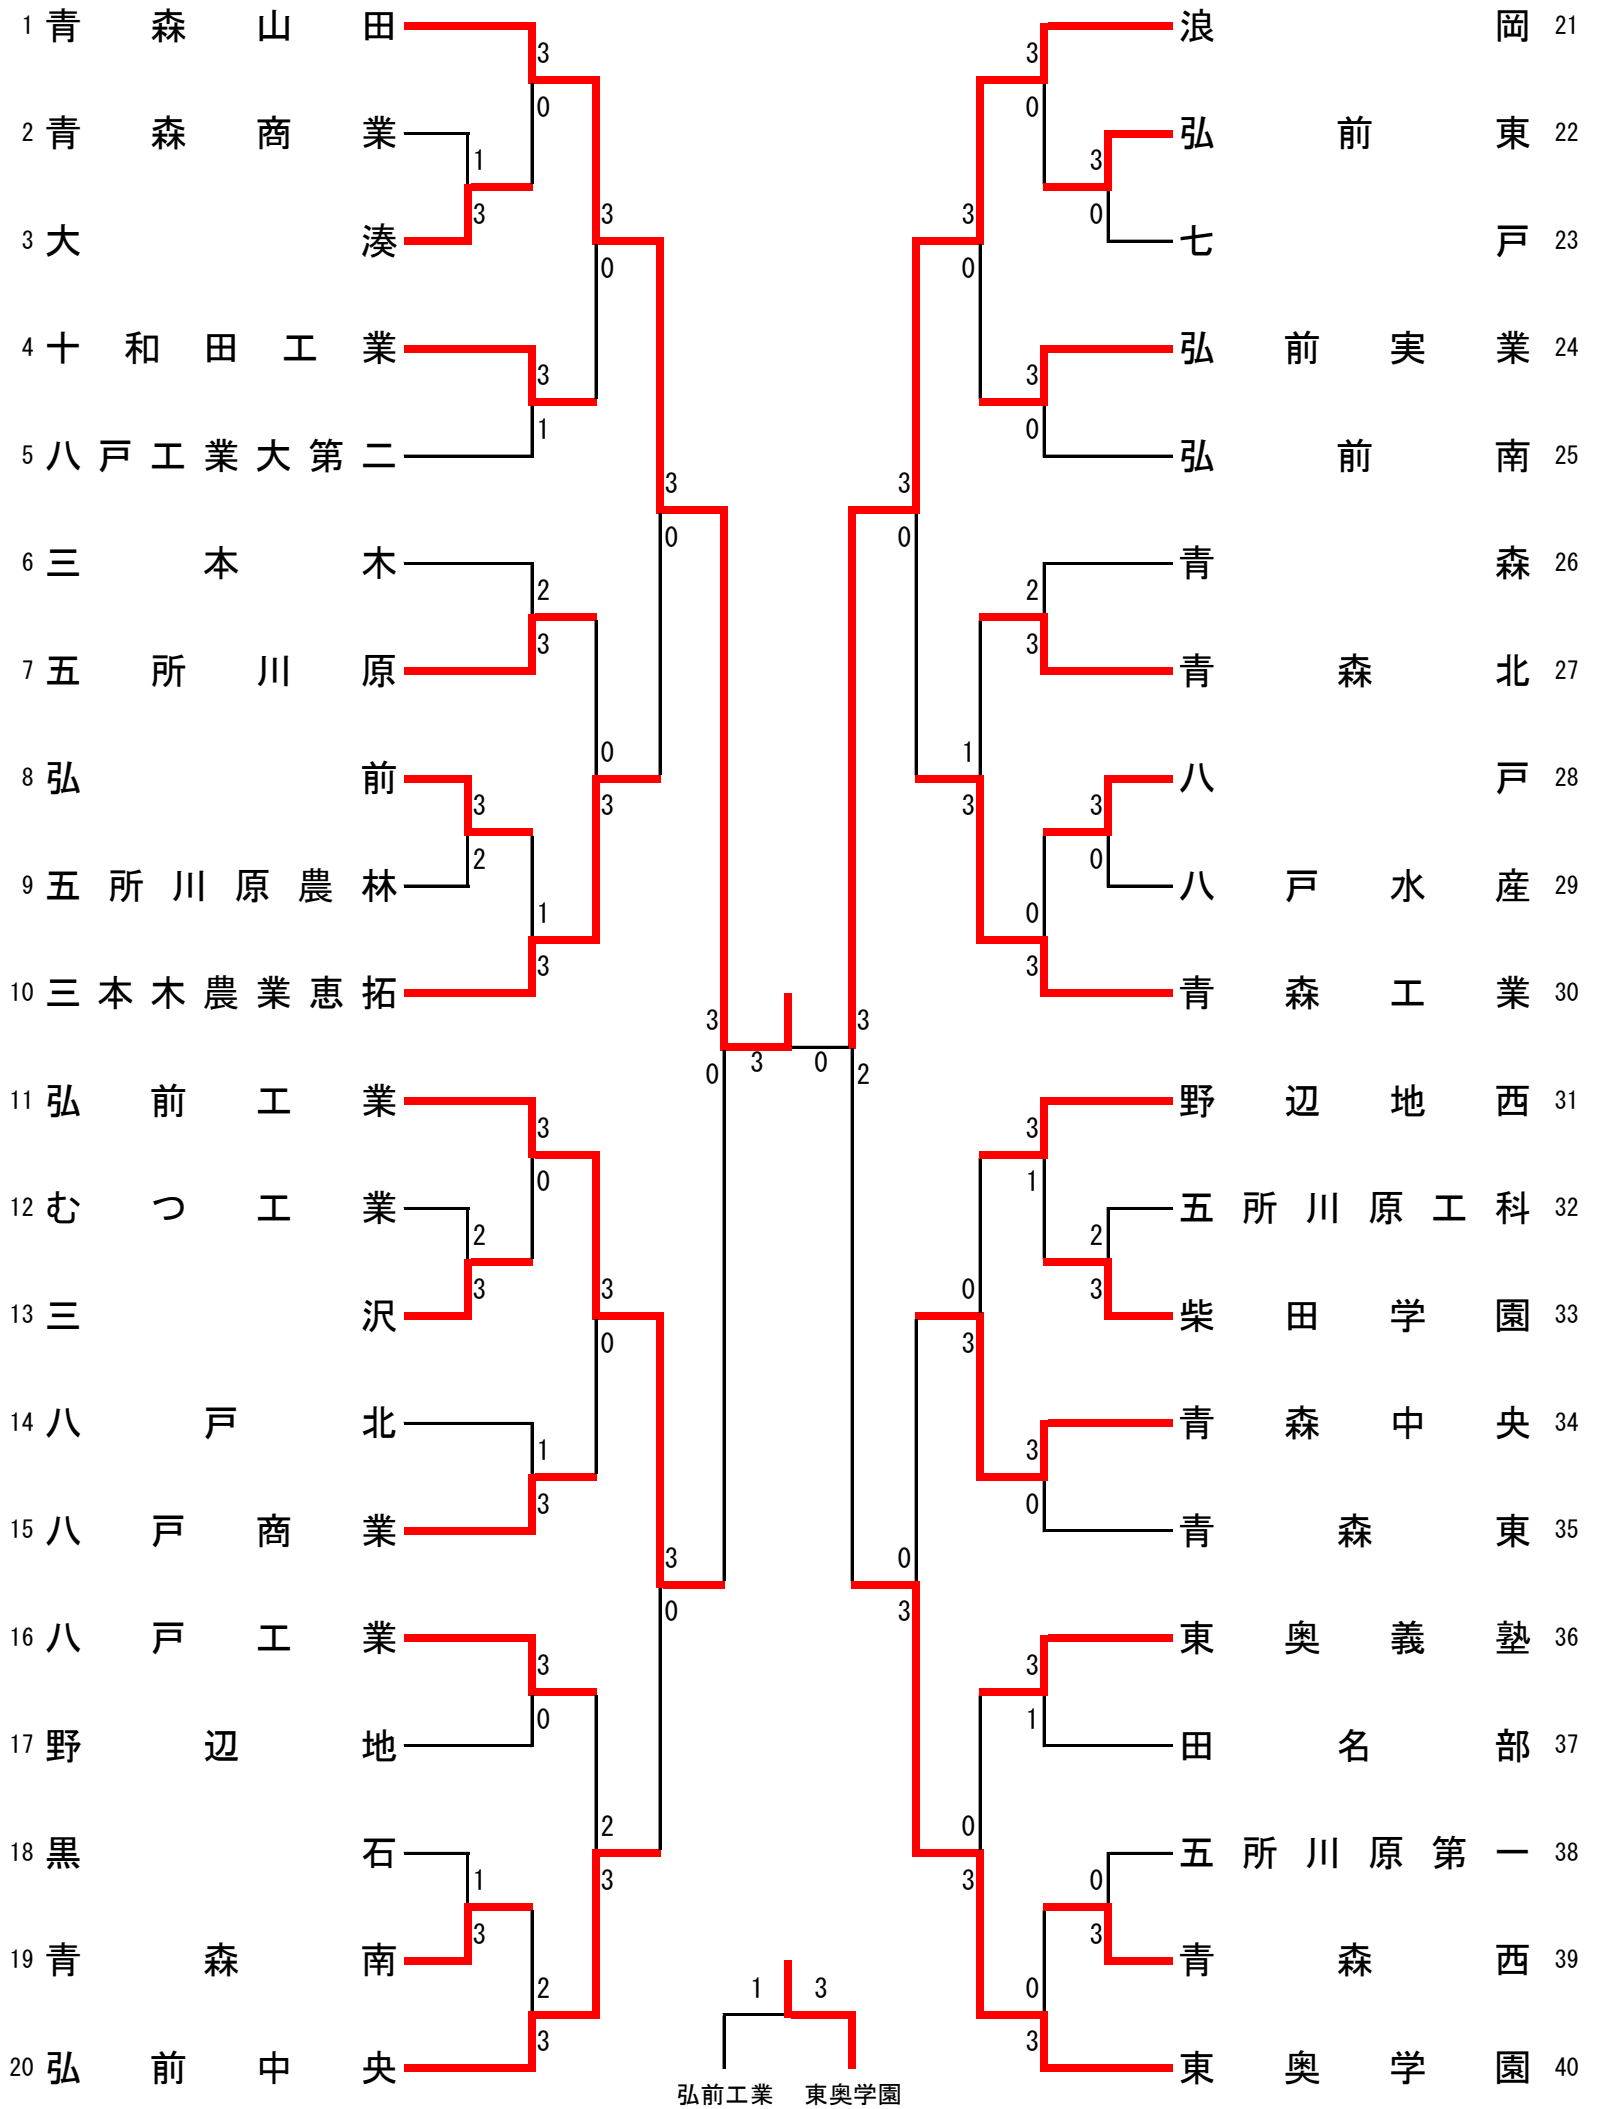

BT

弘前工業 東奥学園

GT

男子ダブルス

1	門井 翔・川崎 航生	(青森山田)	2	古川 湧己・野呂 大地	(青森山田)	48					
2	梅内 颯太・深貝 哲平	(八戸工業大学第二)	0	2	對馬 遥斗・高坂 尚陽	(黒石)	49				
3	高松 楓叶・木村 晴琉	(七戸)	2	1	漆戸 銀太・國久 然	(八戸)	50				
4	工藤 陽葵・工藤 真幸	(八戸工業)	2	0	2	神山 和央・今 一遥	(青森北)	51			
5	會津 実咲・太田 光流	(五所川原)	0	0	須藤 楓斗・太田 万葉	(弘前)	52				
6	三浦 颯空・三浦 奏	(五所川原農林)	0	2	2	土橋 優翔・若宮 未祥	(三本木農業恵拓)	53			
7	工藤 渉・田村 璃苑	(五所川原第一)	0	0	2	0	2	中西 尽輝・澤田 矜杜	(弘前南)	54	
8	中村 颯良・田中 蒼之介	(三本木)	2	0	0	0	葛野 遥斗・江野 維吹	(むつ工業)	55		
9	沢口 郁真・新堂 楽依	(八戸北)	0	2	2	阿部 蓮太郎・西村 颯汰	(青森工業)	56			
10	八嶋 瑛斗・盛 宏斗	(弘前東)	2	0	0	1	東山 海慳・星山 拓海	(八戸北)	57		
11	花田 碧斗・倉内 滉己	(東奥学園)	2	2	2	泉田 利央音・澤里 青空	(八戸工業)	58			
12	澤田 宗里・渡邊 悠至	(青森山田)	2	0	2	2	小野寺 獅羽・田村 春翔	(東奥学園)	59		
13	笹平 堅心・藤林 睦生	(青森南)	2	0	2	0	0	荒町 怜旺・高村 輝希	(七戸)	60	
14	吉崎 理久・浜中 煌仁	(青森北)	0	2	2	成田 伸之・福山 想和	(弘前実業)	61			
15	七役 歩希・高木 優太	(八戸)	0	2	2	川村 煌雅・小笠原 康貴	(青森西)	62			
16	渋谷 直樹・小中 矜鳳	(弘前実業)	2	0	0	0	家権	木村 伊吹・傳法 來星	(十和田工業)	63	
17	天間 漣・秋山 奏羽	(野辺地西)	2	0	2	古川 琉偉・佐藤 玲久斗	(五所川原)	64			
18	丹代 玲遠・西村 栄輝	(青森工業)	2	1	1	2	田中 一匠・荻原 拓見	(青森山田)	65		
19	山田 勝治・小塚 和輝	(三本木農業恵拓)	0	1	1	0	0	鈴木 志音・赤石 琥多郎	(五所川原第一)	66	
20	安保 友仁・佐々木 悠成	(青森西)	2	1	1	2	三浦 遼聖・大久保 武尊	(八戸商業)	67		
21	荒谷 滉人・山口 琉海	(野辺地)	0	2	2	0	0	中村 悠真・宮下 大地	(田名部)	68	
22	小山内 龍雅・大平 瑛穂	(弘前工業)	0	2	2	0	0	2	小林 侑雅・坂田 來羅	(柴田学園)	69
23	竹内 陽登・本田 輝	(浪岡)	2	2	2	0	2	田上 幹太・鈴木 奏楽	(浪岡)	70	
24	公文 翔虎・豊田 寛栄	(青森山田)	2	2	2	2	小坂部 瑛太・藤本 心耀	(青森山田)	71		
25	柴田 響・成田 矜音	(青森工業)	0	2	2	0	0	2	館田 銀・武田 聖晴	(東奥義塾)	72
26	上端 遼那・荒川 悠	(八戸工業)	0	2	2	0	0	壬生 時紀夫・田村 和真	(八戸工業)	73	
27	小笠原 逞・對馬 秀甫	(青森)	2	1	1	2	0	0	小山内 新・舛館 幸多朗	(八戸北)	74
28	山崎 良聖・篠塚 陸斗	(むつ工業)	0	2	2	0	2	2	根元 海吏・佐々木 優有	(弘前実業)	75
29	甲地 大悟・岡山 權翔	(三本木農業恵拓)	1	0	0	0	0	小野寺 陸・藤田 龍神	(大湊)	76	
30	相馬 流季・藤田 夏輝	(弘前工業)	2	0	0	2	2	野村 昊佑・渡邊 裕貴	(青森山田)	77	
31	高松 龍樹・千葉 悠登	(八戸北)	0	0	0	1	0	2	遠藤 蒼太・川村 堅皇	(野辺地西)	78
32	仙葉 凱士・松本 愛斗	(大湊)	2	2	2	0	0	齊藤 蓮・杉田 理仁	(青森北)	79	
33	田中 陽斗・永田 琉真	(五所川原工科)	0	0	0	2	2	木村 呂杏透・横山 大成	(青森工業)	80	
34	久保 太陽・須郷 蓮	(弘前学院聖愛)	2	0	2	0	0	佐々木 快雄・棟方 航平	(青森)	81	
35	小野 真那斗・白木 翔琉	(東奥学園)	2	2	2	2	2	稲葉 翔太・奈良 脩雅	(弘前工業)	82	
36	永野 聖翔・福士 大介	(弘前中央)	2	2	2	0	2	赤坂 蓮・長久保 亮摩	(七戸)	83	
37	青山 球史・三上 郁人	(弘前工業)	2	0	2	0	0	0	佐藤 達弥・古畑 凌聖	(むつ工業)	84
38	吉崎 嶺・安田 悠人	(青森中央)	0	0	0	2	2	山谷 歩夢・大澤 柚稀	(青森東)	85	
39	武井 治都・山本 颯太	(田名部)	2	0	0	0	2	貝森 勇哉・野澤 魁	(青森商業)	86	
40	川村 旭史・小林 杏嘉	(八戸工業)	0	0	0	2	0	0	鹿内 悠生・小寺 堆葵	(五所川原第一)	87
41	古頭 玖仁・高橋 倫人	(八戸)	2	2	2	2	2	中島 碧・三上 輝大	(弘前工業)	88	
42	山本 航大・横山 慧	(弘前南)	2	0	0	0	0	石澤 卓馬・横町 瑛汰	(八戸)	89	
43	泉 興我・高田 志道	(七戸)	0	0	0	0	2	阿倍 秀磨・小田桐 諒輔	(弘前南)	90	
44	館山 敏樹・石田 歩夢	(東奥義塾)	2	2	2	2	2	鈴木 大和・町屋 志和	(三本木)	91	
45	清野 凱斗・富島 伸太	(弘前実業)	2	0	0	0	0	種市 悠叶・鎌田 陽音	(八戸北)	92	
46	木村 幹希・對馬 和宣	(五所川原)	0	0	2	2	2	佐藤 文祐・石沢 太一	(青森山田)	93	
47	阿部 煌太・齊藤 要	(青森山田)	2	2	2	2	2				