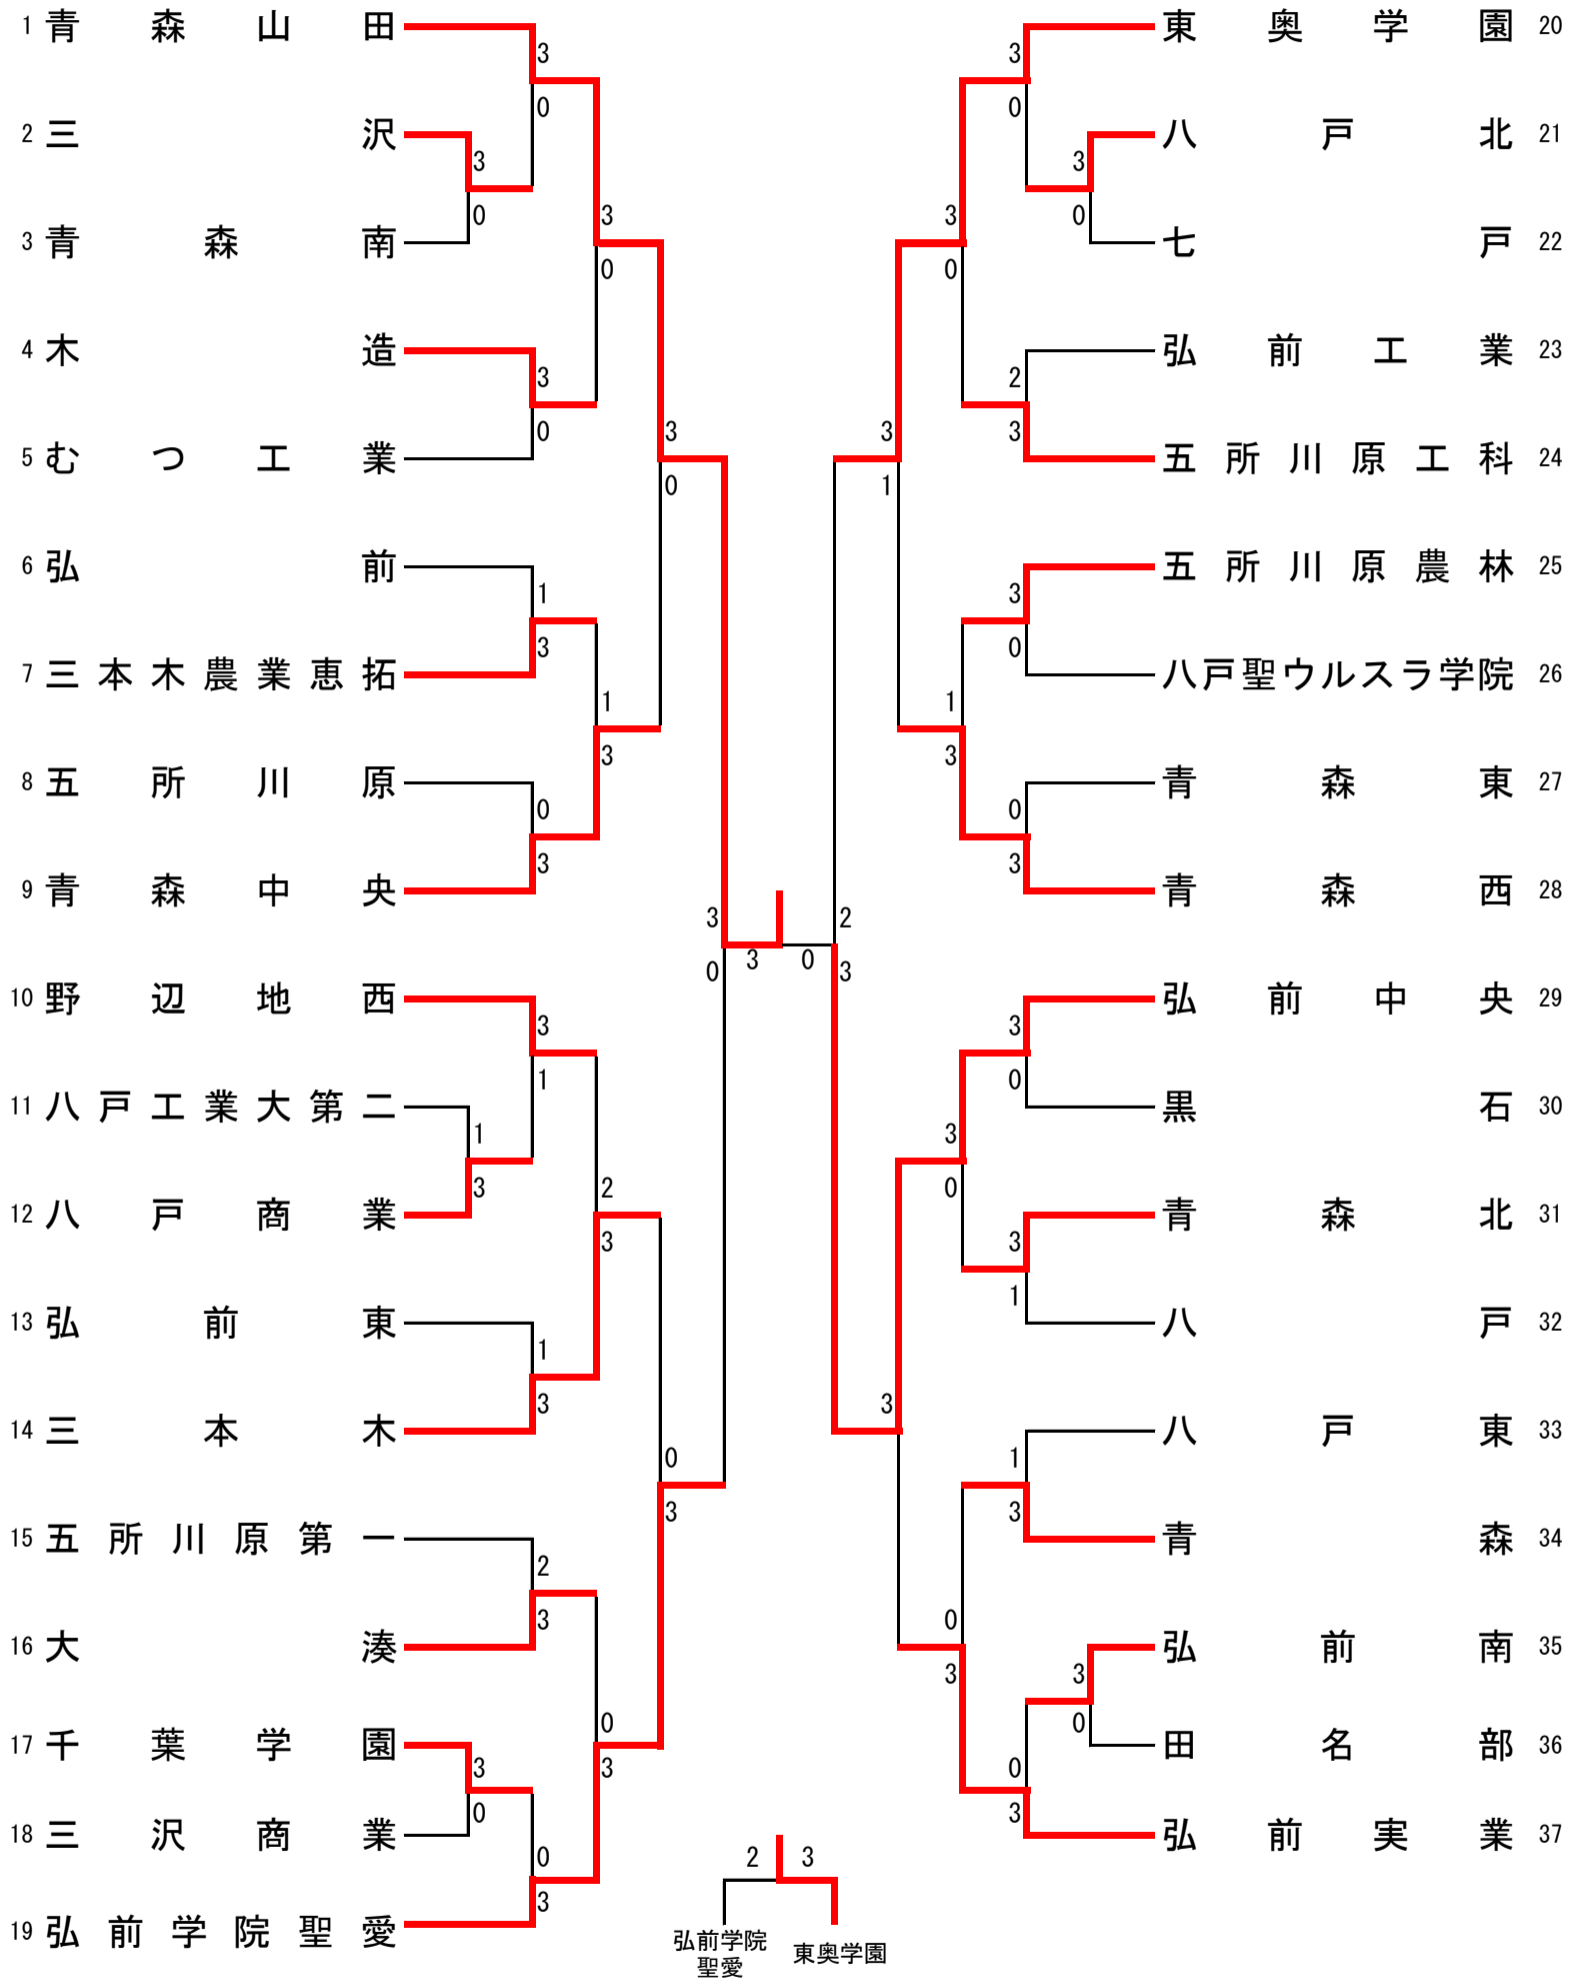

BT

弘前工業 東奥学園

GT

男子ダブルス

1	門井 翔・川崎 航生	(青森山田)	2	古川 湧己・野呂 大地	(青森山田)	48					
2	梅内 颯太・深貝 哲平	(八戸工業大学第二)	0	2	對馬 遥斗・高坂 尚陽	(黒石)	49				
3	高松 楓叶・木村 晴琉	(七戸)	2	1	漆戸 銀太・國久 然	(八戸)	50				
4	工藤 陽葵・工藤 真幸	(八戸工業)	2	0	2	神山 和央・今 一遥	(青森北)	51			
5	會津 実咲・太田 光流	(五所川原)	0	0	須藤 楓斗・太田 万葉	(弘前)	52				
6	三浦 颯空・三浦 奏	(五所川原農林)	0	2	2	土橋 優翔・若宮 未祥	(三本木農業恵拓)	53			
7	工藤 渉・田村 璃苑	(五所川原第一)	0	0	2	0	2	中西 尽輝・澤田 矜杜	(弘前南)	54	
8	中村 颯良・田中 蒼之介	(三本木)	2	0	0	0	葛野 遥斗・江野 維吹	(むつ工業)	55		
9	沢口 郁真・新堂 楽依	(八戸北)	0	2	2	阿部 蓮太郎・西村 颯汰	(青森工業)	56			
10	八嶋 瑛斗・盛 宏斗	(弘前東)	2	0	0	1	東山 海慳・星山 拓海	(八戸北)	57		
11	花田 碧斗・倉内 滉己	(東奥学園)	2	2	2	泉田 利央音・澤里 青空	(八戸工業)	58			
12	澤田 宗里・渡邊 悠至	(青森山田)	2	0	2	2	小野寺 獅羽・田村 春翔	(東奥学園)	59		
13	笹平 堅心・藤林 睦生	(青森南)	2	0	2	0	0	荒町 怜旺・高村 輝希	(七戸)	60	
14	吉崎 理久・浜中 煌仁	(青森北)	0	2	2	成田 伸之・福山 想和	(弘前実業)	61			
15	七役 歩希・高木 優太	(八戸)	0	2	2	川村 煌雅・小笠原 康貴	(青森西)	62			
16	渋谷 直樹・小中 矜鳳	(弘前実業)	2	0	0	0	家権	木村 伊吹・傳法 來星	(十和田工業)	63	
17	天間 漣・秋山 奏羽	(野辺地西)	2	0	2	古川 琉偉・佐藤 玲久斗	(五所川原)	64			
18	丹代 玲遠・西村 栄輝	(青森工業)	2	1	1	2	田中 一匠・荻原 拓見	(青森山田)	65		
19	山田 勝治・小塚 和輝	(三本木農業恵拓)	0	1	1	0	0	鈴木 志音・赤石 琥多郎	(五所川原第一)	66	
20	安保 友仁・佐々木 悠成	(青森西)	2	1	1	2	三浦 遼聖・大久保 武尊	(八戸商業)	67		
21	荒谷 滉人・山口 琉海	(野辺地)	0	2	2	0	0	中村 悠真・宮下 大地	(田名部)	68	
22	小山内 龍雅・大平 瑛穂	(弘前工業)	0	2	2	0	0	2	小林 侑雅・坂田 來羅	(柴田学園)	69
23	竹内 陽登・本田 輝	(浪岡)	2	2	2	0	2	田上 幹太・鈴木 奏楽	(浪岡)	70	
24	公文 翔虎・豊田 寛栄	(青森山田)	2	2	2	2	小坂部 瑛太・藤本 心耀	(青森山田)	71		
25	柴田 響・成田 矜音	(青森工業)	0	2	2	0	0	2	館田 銀・武田 聖晴	(東奥義塾)	72
26	上端 遼那・荒川 悠	(八戸工業)	0	2	2	0	0	壬生 時紀夫・田村 和真	(八戸工業)	73	
27	小笠原 逞・對馬 秀甫	(青森)	2	1	1	2	0	0	小山内 新・舛館 幸多朗	(八戸北)	74
28	山崎 良聖・篠塚 陸斗	(むつ工業)	0	2	2	0	2	2	根元 海吏・佐々木 優有	(弘前実業)	75
29	甲地 大悟・岡山 權翔	(三本木農業恵拓)	1	0	0	0	0	小野寺 陸・藤田 龍神	(大湊)	76	
30	相馬 流季・藤田 夏輝	(弘前工業)	2	0	0	2	2	野村 昊佑・渡邊 裕貴	(青森山田)	77	
31	高松 龍樹・千葉 悠登	(八戸北)	0	0	0	1	0	2	遠藤 蒼太・川村 堅皇	(野辺地西)	78
32	仙葉 凱士・松本 愛斗	(大湊)	2	2	2	0	0	齊藤 蓮・杉田 理仁	(青森北)	79	
33	田中 陽斗・永田 琉真	(五所川原工科)	0	0	0	2	2	木村 呂杏透・横山 大成	(青森工業)	80	
34	久保 太陽・須郷 蓮	(弘前学院聖愛)	2	0	2	0	0	佐々木 快雄・棟方 航平	(青森)	81	
35	小野 真那斗・白木 翔琉	(東奥学園)	2	2	2	2	2	稲葉 翔太・奈良 脩雅	(弘前工業)	82	
36	永野 聖翔・福士 大介	(弘前中央)	2	2	2	0	2	赤坂 蓮・長久保 亮摩	(七戸)	83	
37	青山 球史・三上 郁人	(弘前工業)	2	0	2	0	0	0	佐藤 達弥・古畑 凌聖	(むつ工業)	84
38	吉崎 嶺・安田 悠人	(青森中央)	0	0	0	2	2	山谷 歩夢・大澤 柚稀	(青森東)	85	
39	武井 治都・山本 颯太	(田名部)	2	0	0	0	2	貝森 勇哉・野澤 魁	(青森商業)	86	
40	川村 旭史・小林 杏嘉	(八戸工業)	0	0	0	2	0	0	鹿内 悠生・小寺 堆葵	(五所川原第一)	87
41	古頭 玖仁・高橋 倫人	(八戸)	2	2	2	2	2	中島 碧・三上 輝大	(弘前工業)	88	
42	山本 航大・横山 慧	(弘前南)	2	0	0	0	0	石澤 卓馬・横町 瑛汰	(八戸)	89	
43	泉 興我・高田 志道	(七戸)	0	0	0	0	2	阿倍 秀磨・小田桐 諒輔	(弘前南)	90	
44	館山 敏樹・石田 歩夢	(東奥義塾)	2	2	2	2	2	鈴木 大和・町屋 志和	(三本木)	91	
45	清野 凱斗・富島 伸太	(弘前実業)	2	0	0	0	0	種市 悠叶・鎌田 陽音	(八戸北)	92	
46	木村 幹希・對馬 和宣	(五所川原)	0	0	2	2	2	佐藤 文祐・石沢 太一	(青森山田)	93	
47	阿部 煌太・齊藤 要	(青森山田)	2	2	2	2	2				