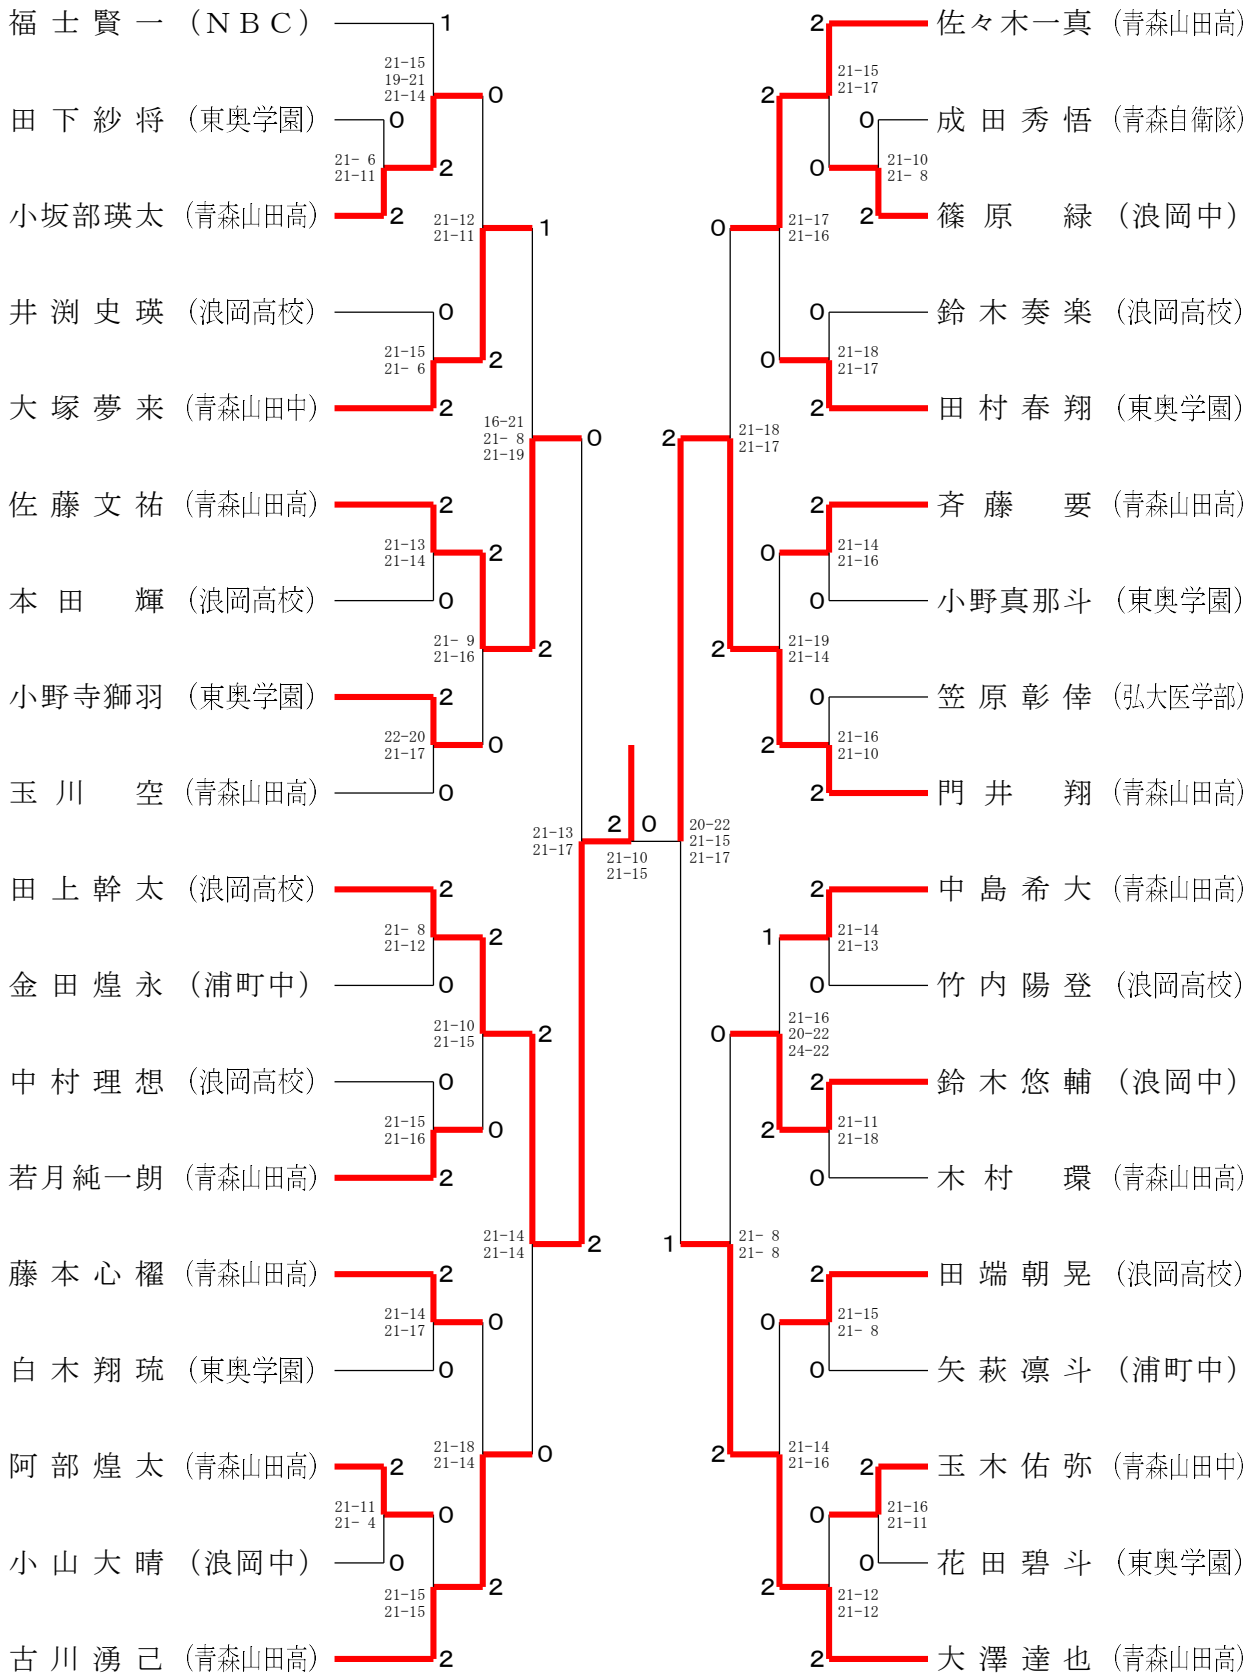

男子ダブルス (MD)

男子シングルス (MS)

女子ダブルス (LD)

女子シングルス (L S)