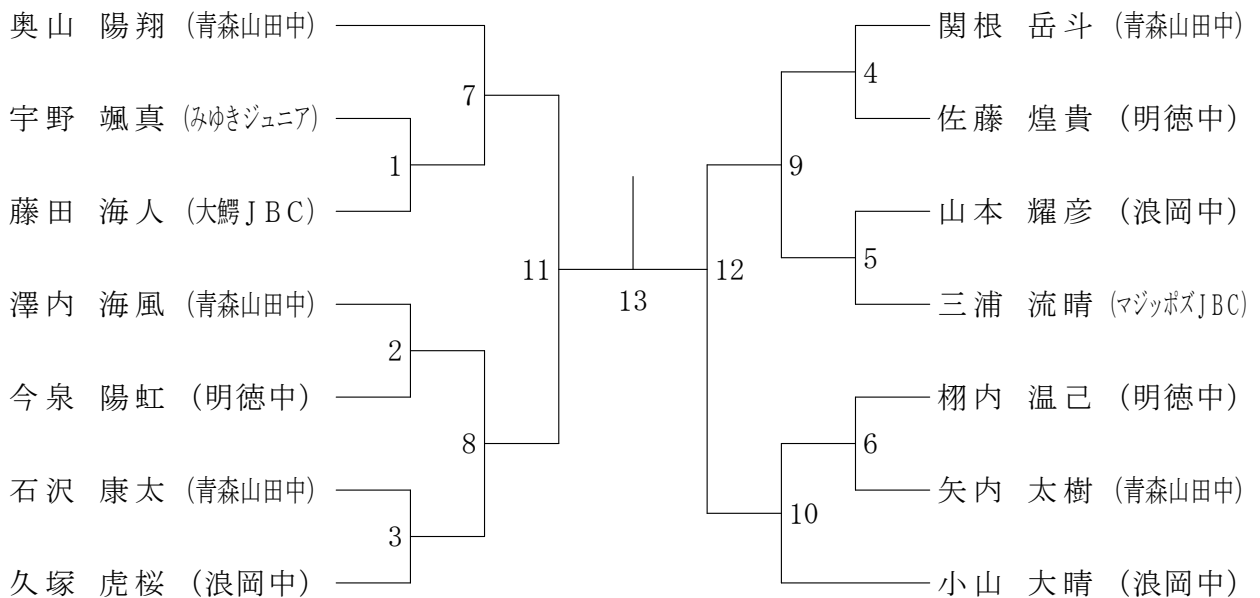

ジュニア新人 女子シングルス (JGS)

ジュニア新人 男子シングルス (JBS)

ジュニアの部 男子シングルス (BS)

ジュニアの部 男子ダブルス (BD)

ジュニアの部 女子シングルス (GS)

ジュニアの部 女子ダブルス (GD)