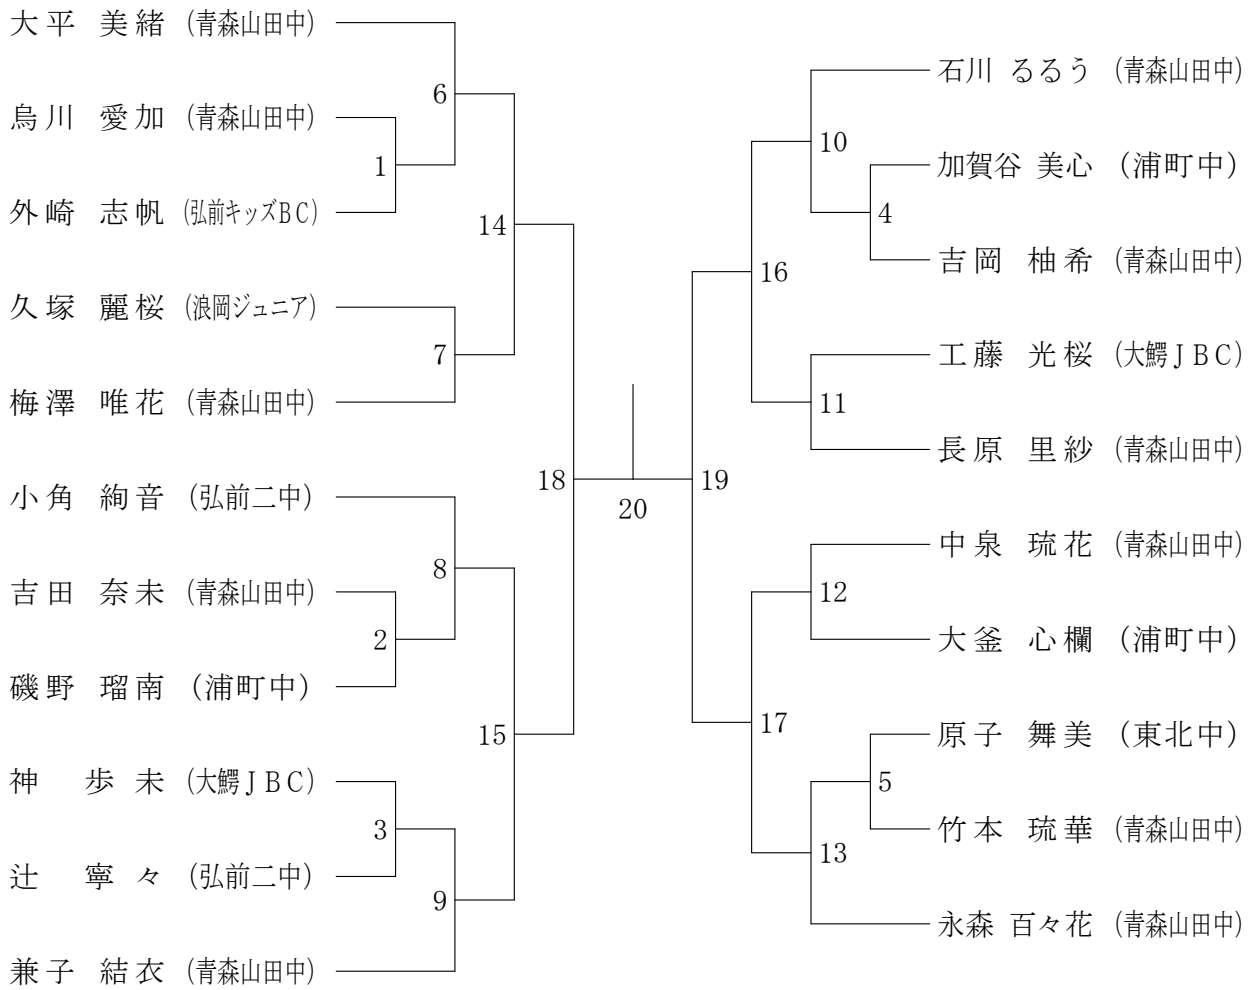

ジュニア新人 女子シングルス (JGS)

ジュニア新人 男子シングルス (JBS)

ジュニアの部 男子シングルス (BS)

ジュニアの部 男子ダブルス (BD)

ジュニアの部 女子シングルス (GS)

ジュニアの部 女子ダブルス (GD)