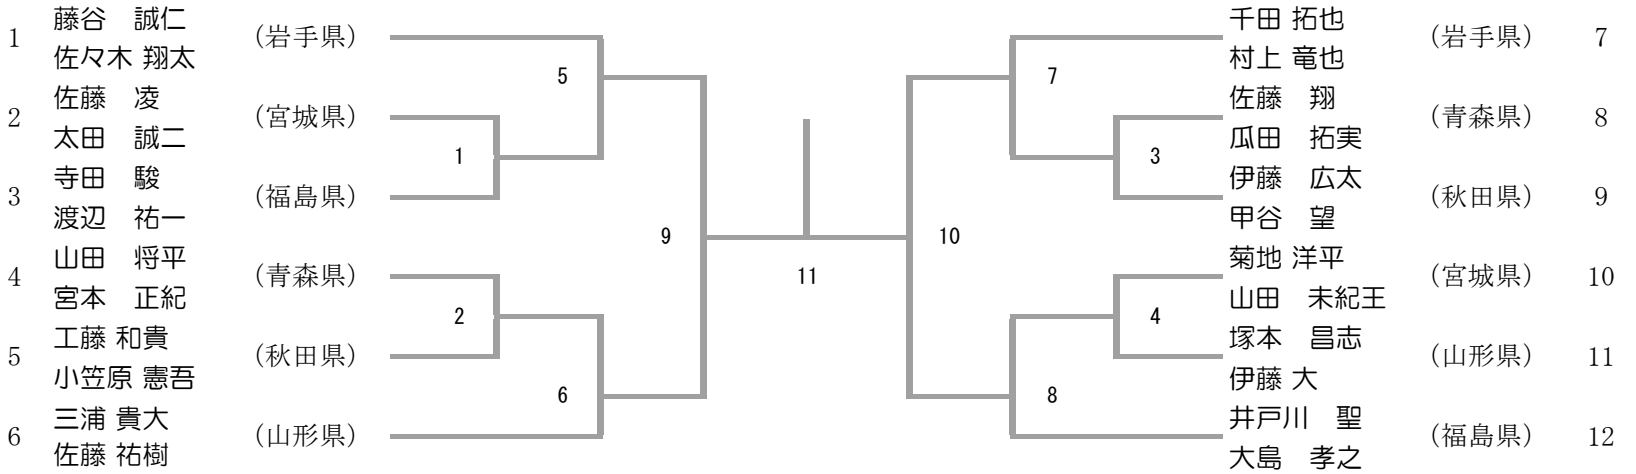

30歳以上男子ダブルス