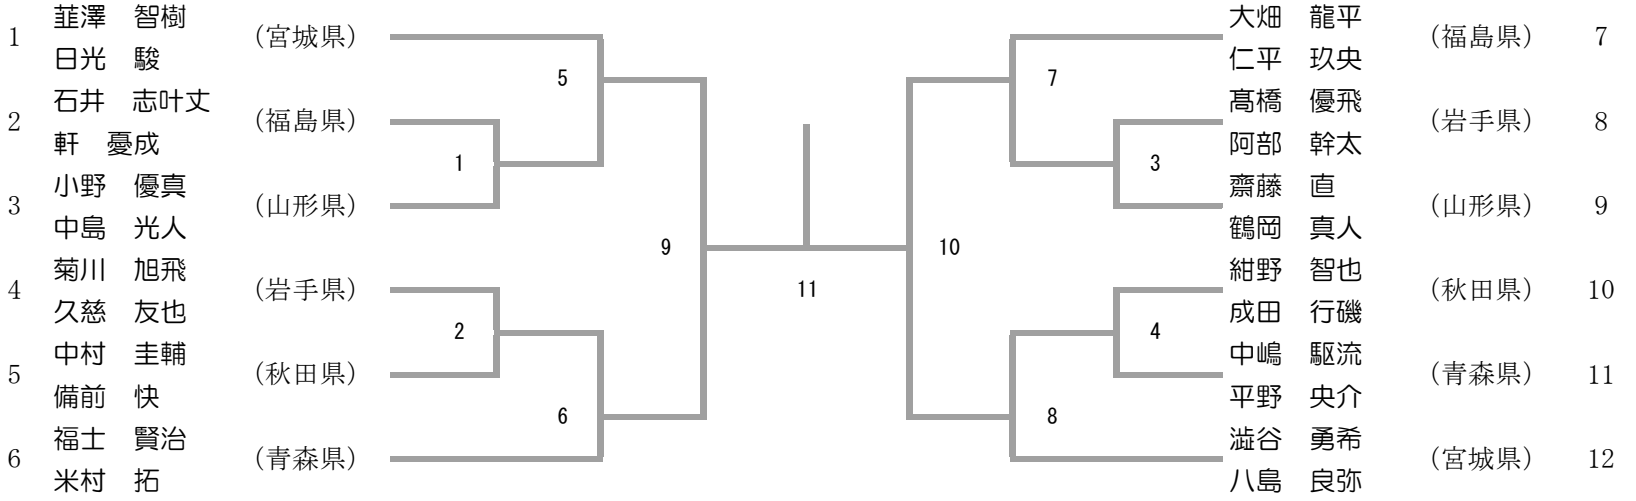

青年子男ダブルス

30歳以上男子ダブルス

40歳以上男子ダブルス

50歳以上男子ダブルス