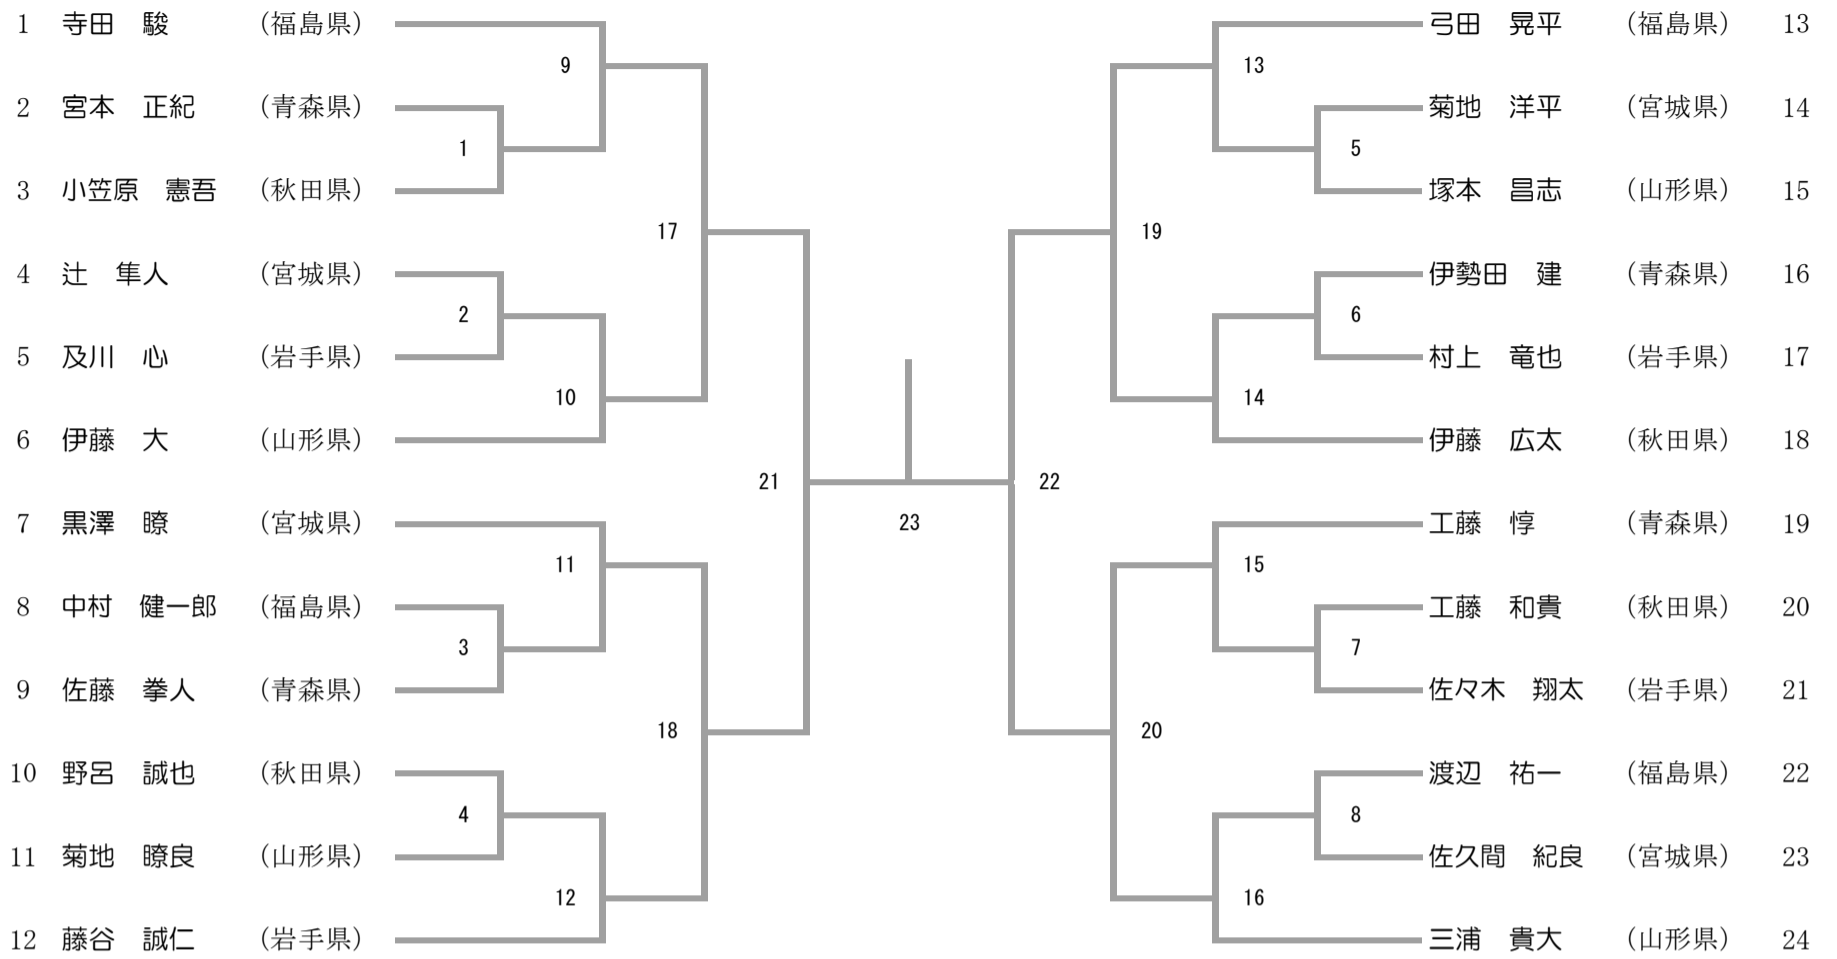

30歳以上男子シングルス