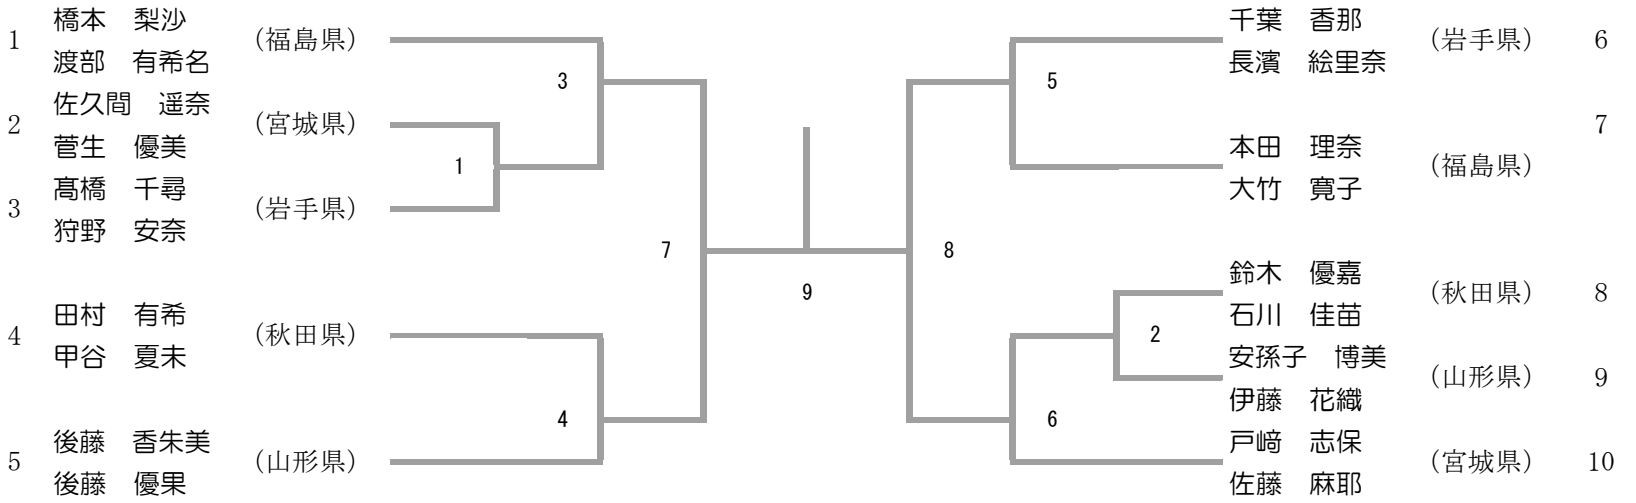

30歳以上女子ダブルス