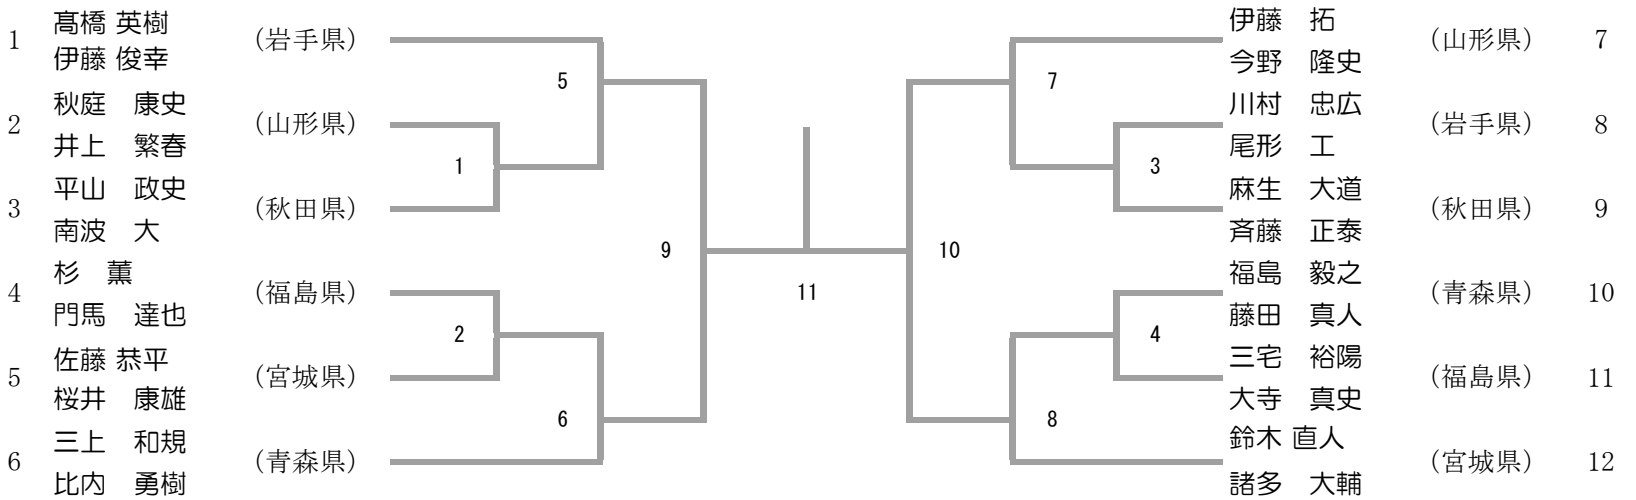

40歳以上男子ダブルス