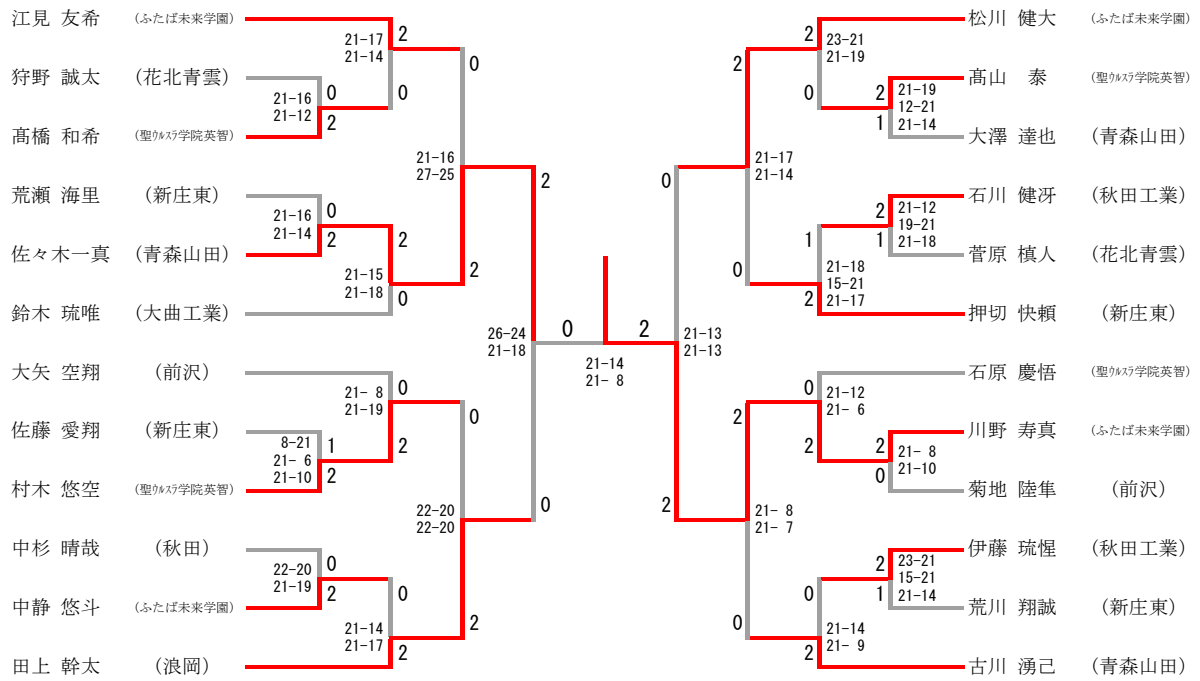

第53回東北高等学校バドミントン選手権大会

令和6年6月22日 花巻市総合体育館

男子学校対抗(BT)

第53回東北高等学校バドミントン選手権大会

令和6年6月22日 花巻市総合体育館

女子学校対抗(GT)

第53回東北高等学校バドミントン選手権大会

令和6年6月23日 花巻市総合体育館

個人対抗男子ダブルス (BD)

第53回東北高等学校バドミントン選手権大会

令和6年6月23日 花巻市総合体育館

個人対抗女子ダブルス (GD)

第53回東北高等学校バドミントン選手権大会

令和6年6月24日 花巻市総合体育館

個人対抗男子シングルス (BS)

第53回東北高等学校バドミントン選手権大会

令和6年6月24日 花巻市総合体育館

個人対抗女子シングルス(GS)