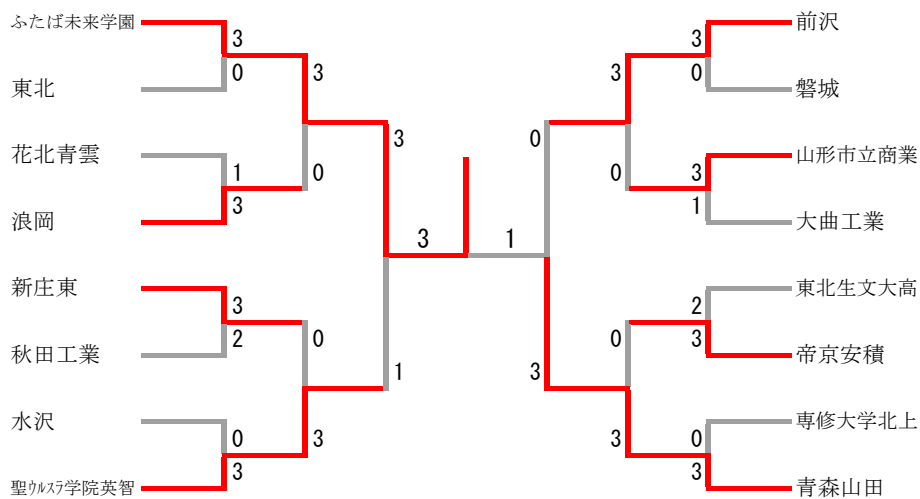

第53回東北高等学校バドミントン選手権大会

令和6年6月22日 花巻市総合体育館

男子学校対抗(BT)

第53回東北高等学校バドミントン選手権大会

令和6年6月22日 花巻市総合体育館

女子学校対抗(GT)

第53回東北高等学校バドミントン選手権大会

令和6年6月23日 花巻市総合体育館

個人対抗男子ダブルス (BD)

第53回東北高等学校バドミントン選手権大会

令和6年6月23日 花巻市総合体育館

個人対抗女子ダブルス (GD)

第53回東北高等学校バドミントン選手権大会

令和6年6月24日 花巻市総合体育館

個人対抗男子シングルス (BS)

第53回東北高等学校バドミントン選手権大会

令和6年6月24日 花巻市総合体育館

個人対抗女子シングルス(GS)