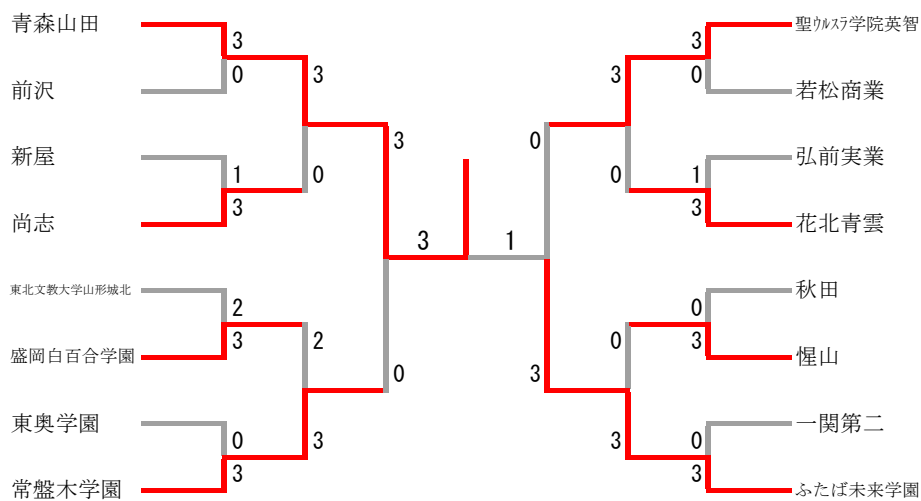

第53回東北高等学校バドミントン選手権大会

令和6年6月22日 花巻市総合体育館

男子学校対抗(BT)

第53回東北高等学校バドミントン選手権大会

令和6年6月22日 花巻市総合体育館

女子学校対抗(GT)

第53回東北高等学校バドミントン選手権大会

令和6年6月23日 花巻市総合体育館

個人対抗男子ダブルス (BD)

第53回東北高等学校バドミントン選手権大会

令和6年6月23日 花巻市総合体育館

個人対抗女子ダブルス (GD)

第53回東北高等学校バドミントン選手権大会

令和6年6月24日 花巻市総合体育館

個人対抗男子シングルス (BS)

第53回東北高等学校バドミントン選手権大会

令和6年6月24日 花巻市総合体育館

個人対抗女子シングルス(GS)