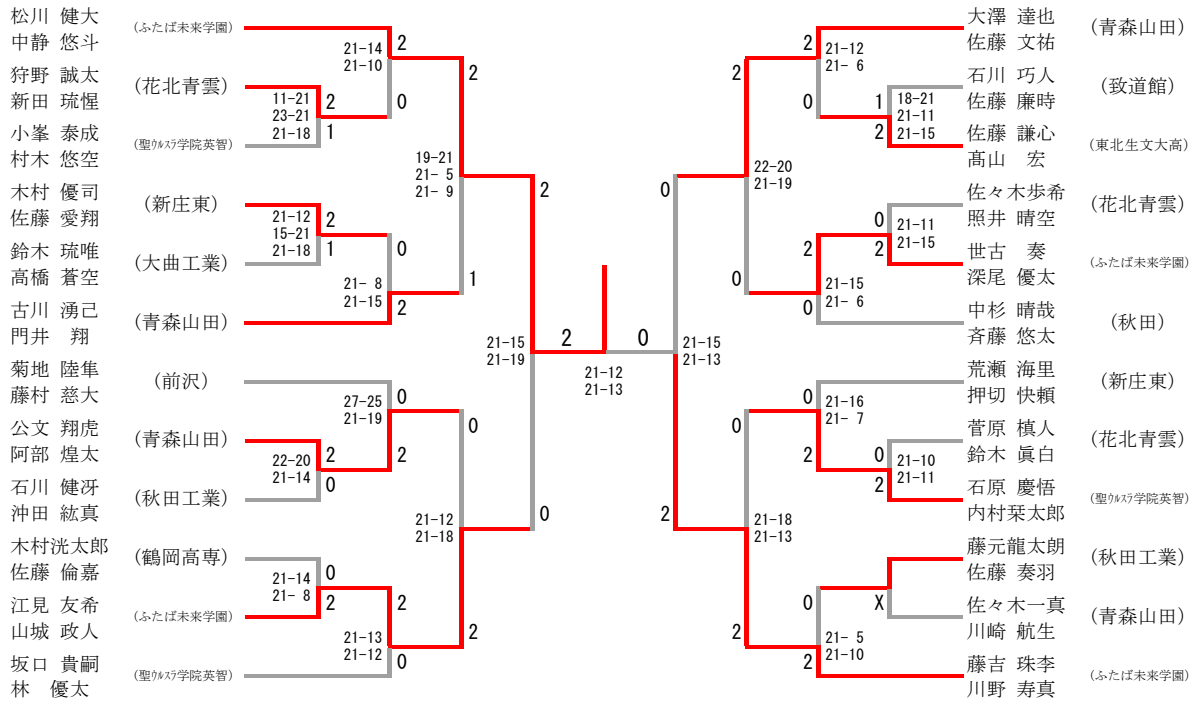

第53回東北高等学校バドミントン選手権大会

令和6年6月22日 花巻市総合体育館

男子学校対抗(BT)

第53回東北高等学校バドミントン選手権大会

令和6年6月22日 花巻市総合体育館

女子学校対抗(GT)

第53回東北高等学校バドミントン選手権大会

令和6年6月23日 花巻市総合体育館

個人対抗男子ダブルス (BD)

第53回東北高等学校バドミントン選手権大会

令和6年6月23日 花巻市総合体育館

個人対抗女子ダブルス (GD)

第53回東北高等学校バドミントン選手権大会

令和6年6月24日 花巻市総合体育館

個人対抗男子シングルス (BS)

第53回東北高等学校バドミントン選手権大会

令和6年6月24日 花巻市総合体育館

個人対抗女子シングルス(GS)