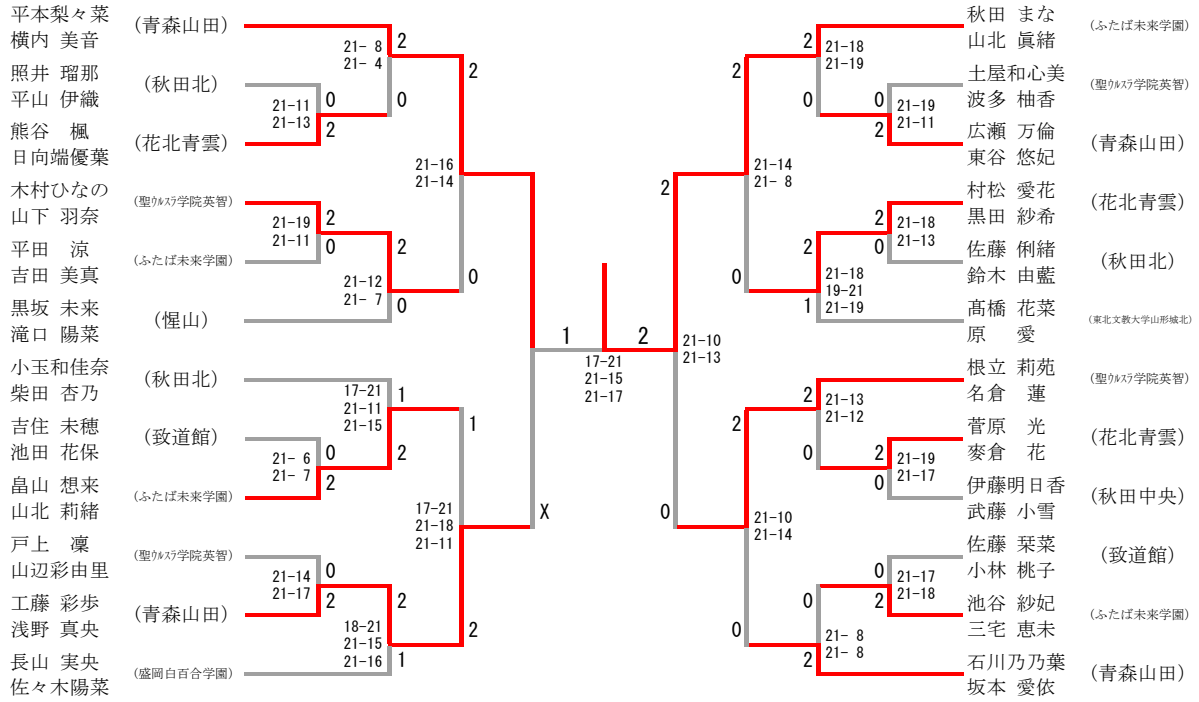

第53回東北高等学校バドミントン選手権大会

令和6年6月22日 花巻市総合体育館

男子学校対抗(BT)

第53回東北高等学校バドミントン選手権大会

令和6年6月22日 花巻市総合体育館

女子学校対抗(GT)

第53回東北高等学校バドミントン選手権大会

令和6年6月23日 花巻市総合体育館

個人対抗男子ダブルス (BD)

第53回東北高等学校バドミントン選手権大会

令和6年6月23日 花巻市総合体育館

個人対抗女子ダブルス (GD)

第53回東北高等学校バドミントン選手権大会

令和6年6月24日 花巻市総合体育館

個人対抗男子シングルス (BS)

第53回東北高等学校バドミントン選手権大会

令和6年6月24日 花巻市総合体育館

個人対抗女子シングルス(GS)