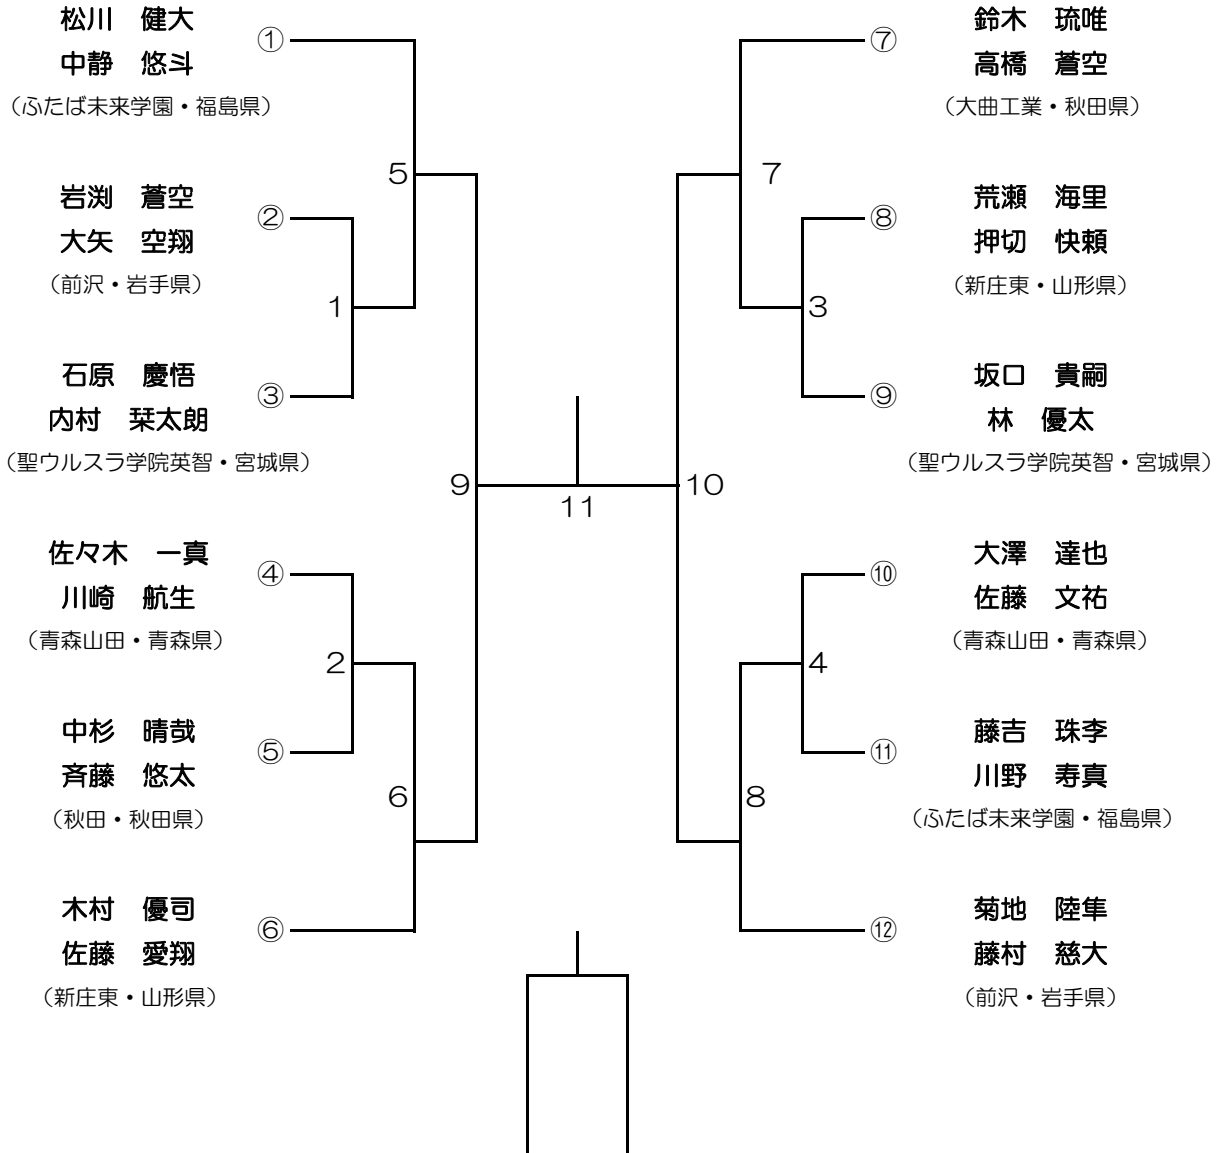

# 男子学校対抗 (BT)

# 女子学校対抗 (GT)

# 男子ダブルス (BD)

# 女子ダブルス (GD)