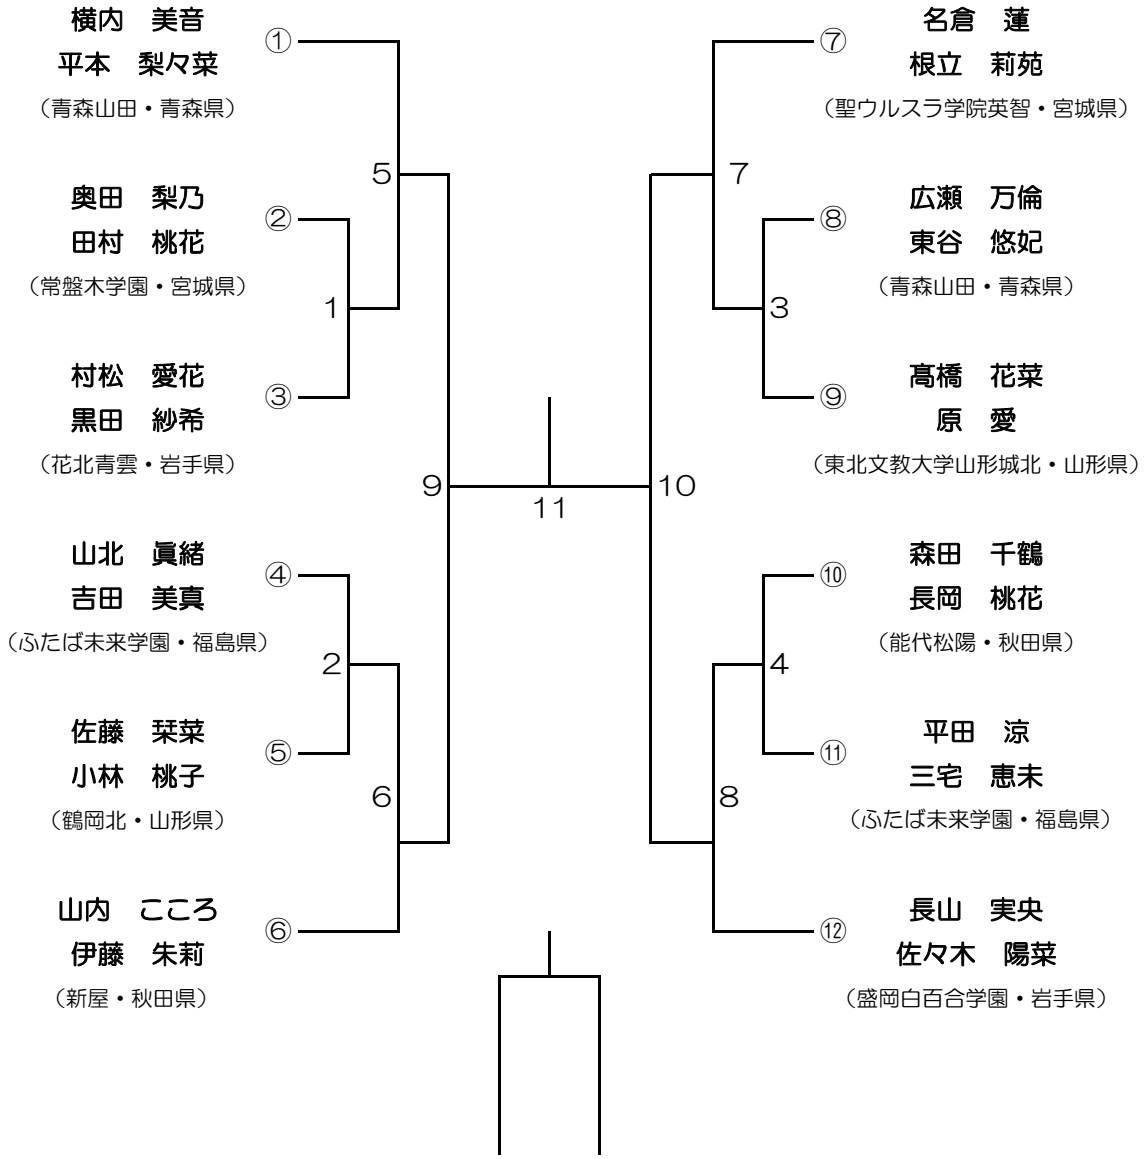

# 男子学校対抗 (BT)

# 女子学校対抗 (GT)

# 男子ダブルス (BD)

# 女子ダブルス (GD)