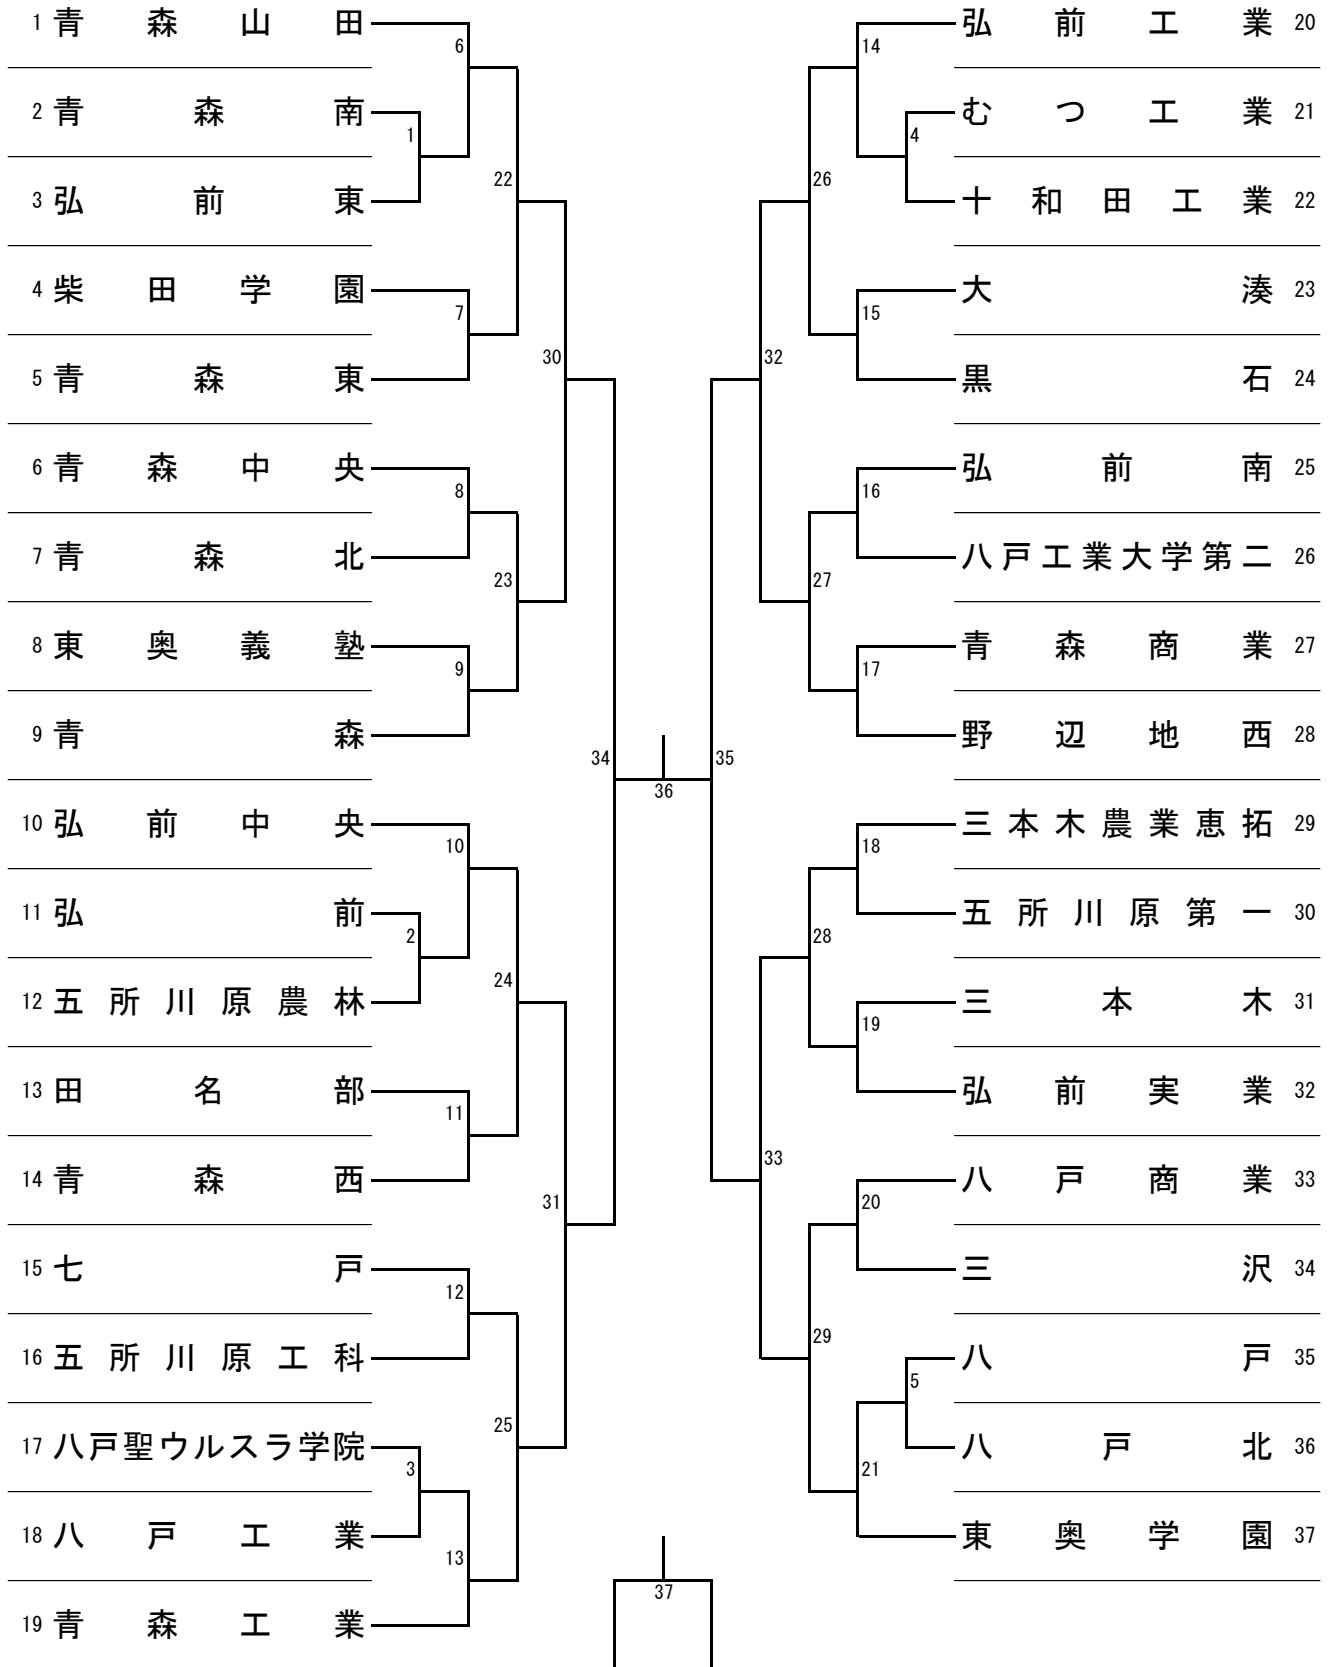

BT

GT

男子ダブルス

女子ダブルス

男子シングルス

女子シングルス