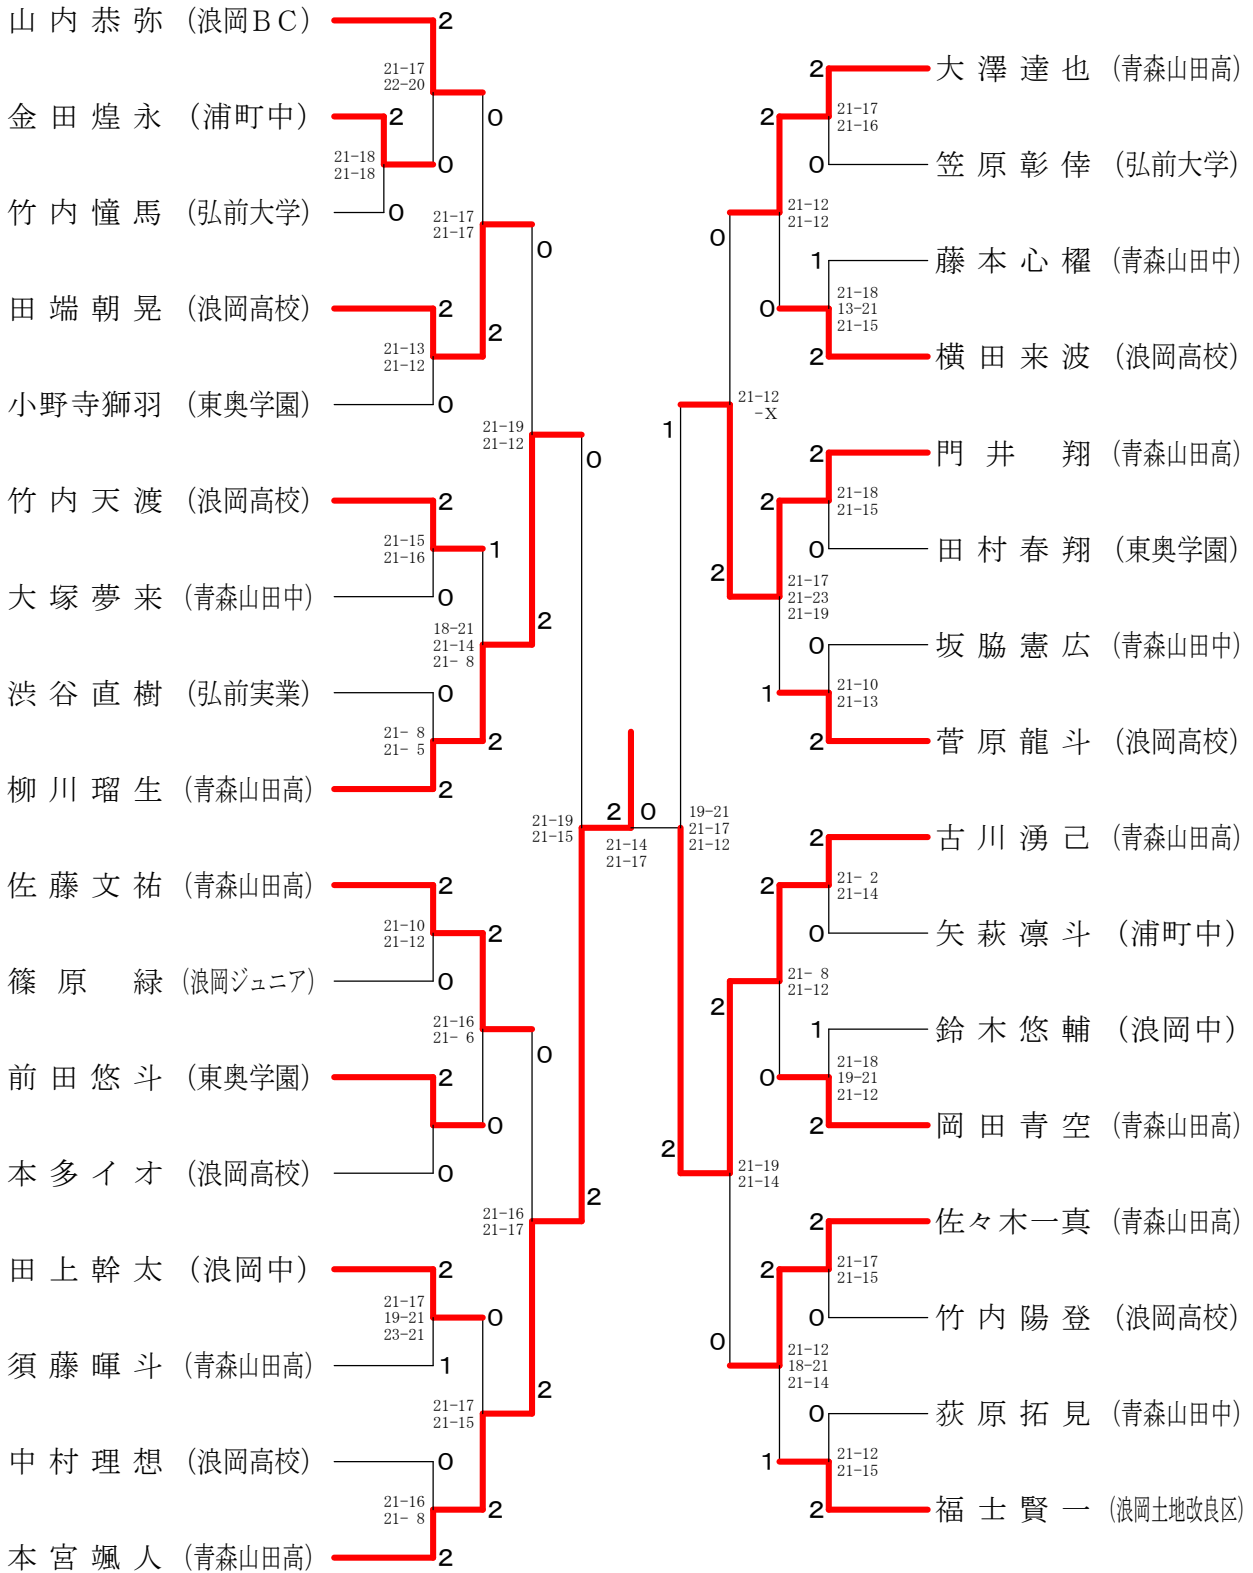

男子ダブルス (MD)

女子ダブルス (LD)

男子シングルス (MS)

女子シングルス (WS)