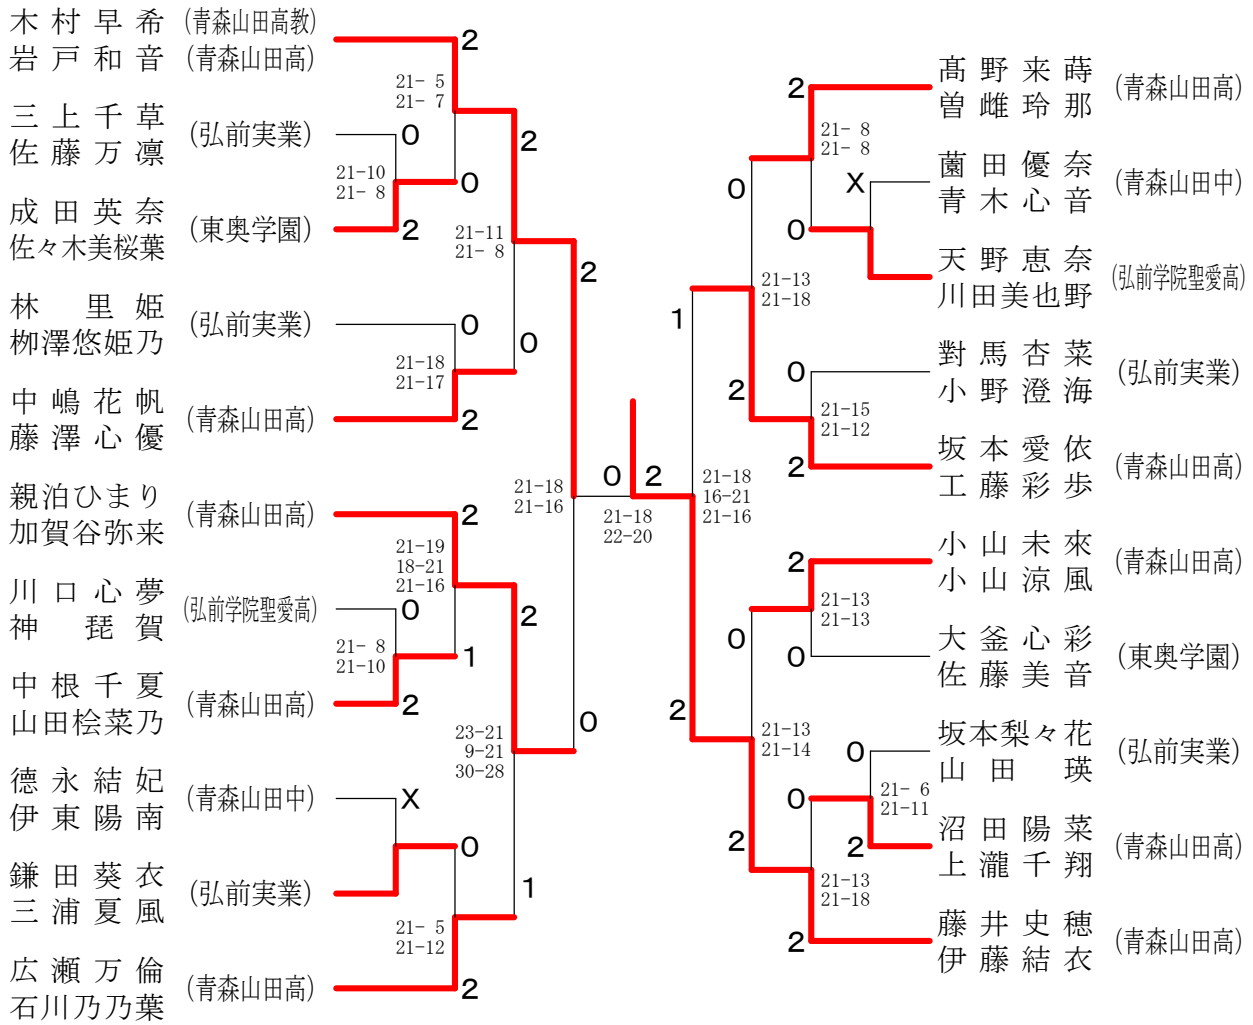

男子ダブルス (MD)

女子ダブルス (LD)

男子シングルス (MS)

女子シングルス (WS)