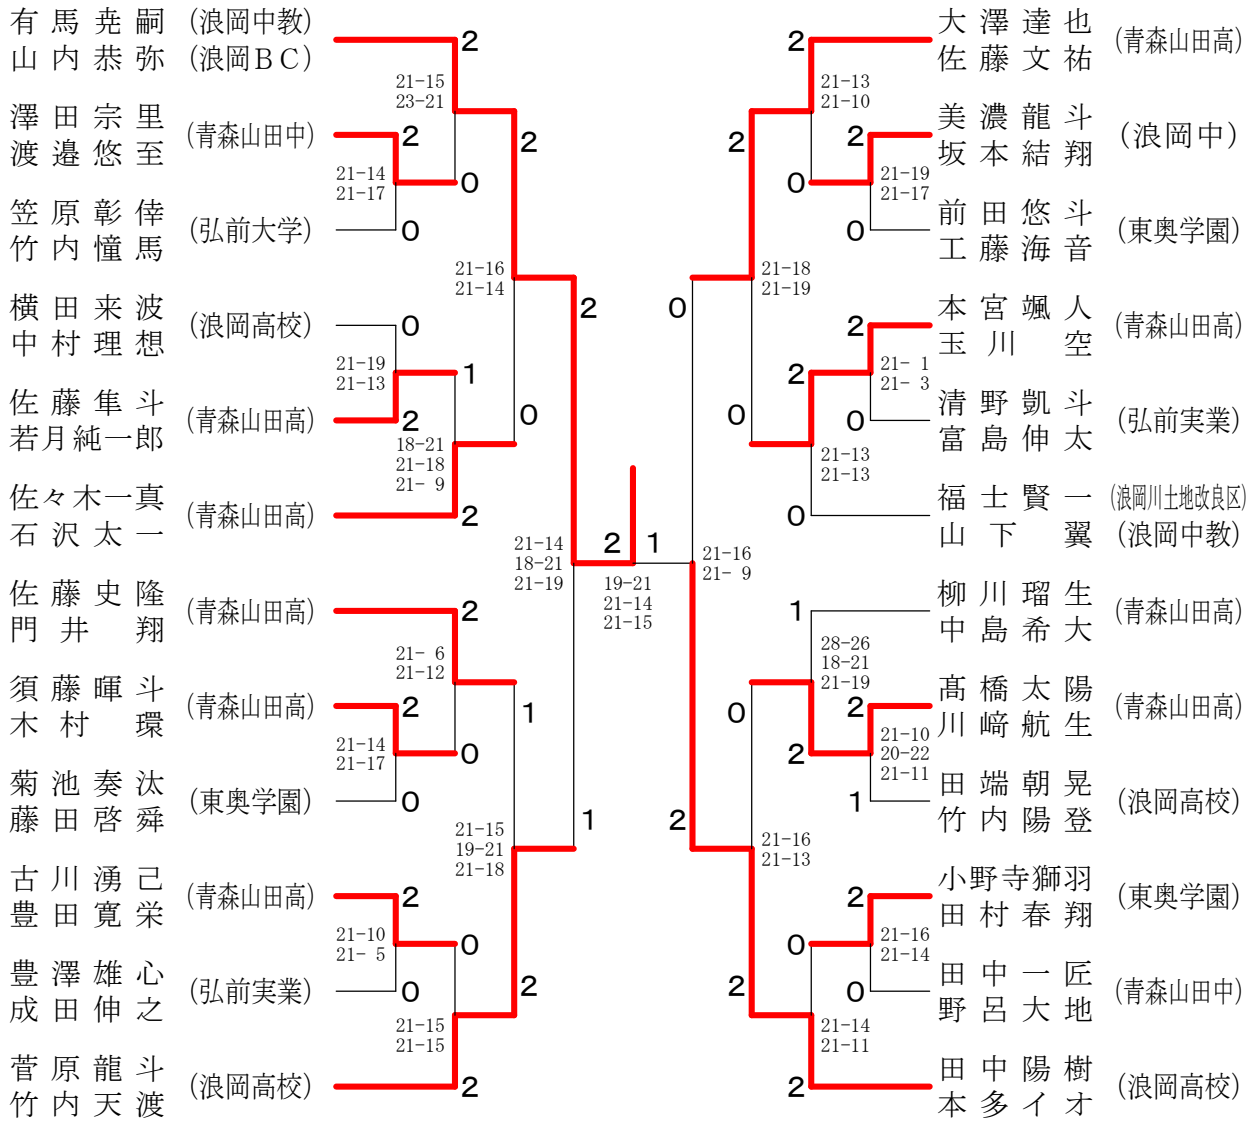

男子ダブルス (MD)

女子ダブルス (LD)

男子シングルス (MS)

女子シングルス (WS)