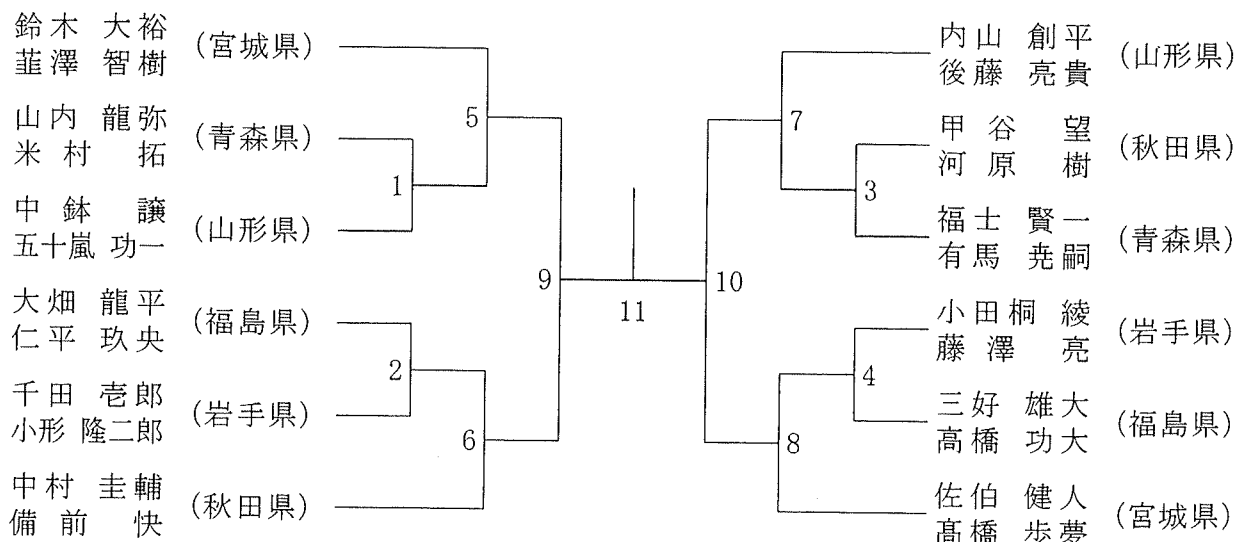

青年男子ダブルス

30歳以上男子ダブルス

40歳以上男子ダブルス

青森県 山形県 岩手県 宮城県 秋田県 福島県 山形県 佐藤義子 福島県 柏原明子

50歳以上男子ダブルス

青年女子ダブルス

30歳以上女子ダブルス

40歳以上女子ダブルス

50歳以上女子ダブルス

混合ダブルス

青年男子シングルス

30歳以上男子シングルス

40歳以上男子シングルス

青年女子シングルス