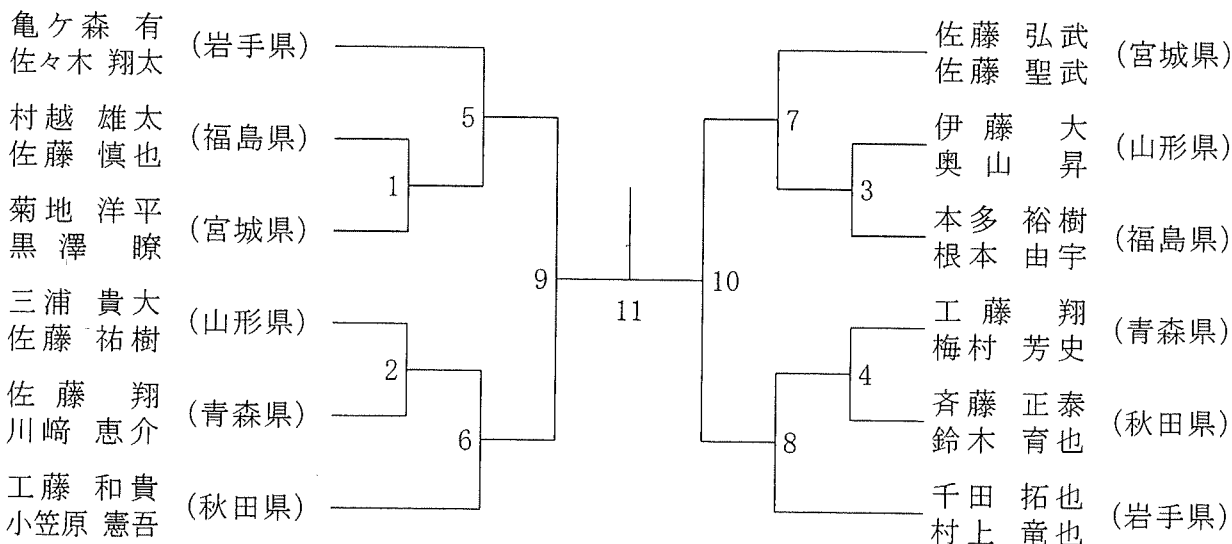

青年男子ダブルス

30歳以上男子ダブルス

40歳以上男子ダブルス

青森県 山形県 岩手県 宮城県 秋田県 福島県 山形県 佐藤義子 福島県 柏原明子

50歳以上男子ダブルス

青年女子ダブルス

30歳以上女子ダブルス

40歳以上女子ダブルス

50歳以上女子ダブルス

混合ダブルス

青年男子シングルス

30歳以上男子シングルス

40歳以上男子シングルス

青年女子シングルス