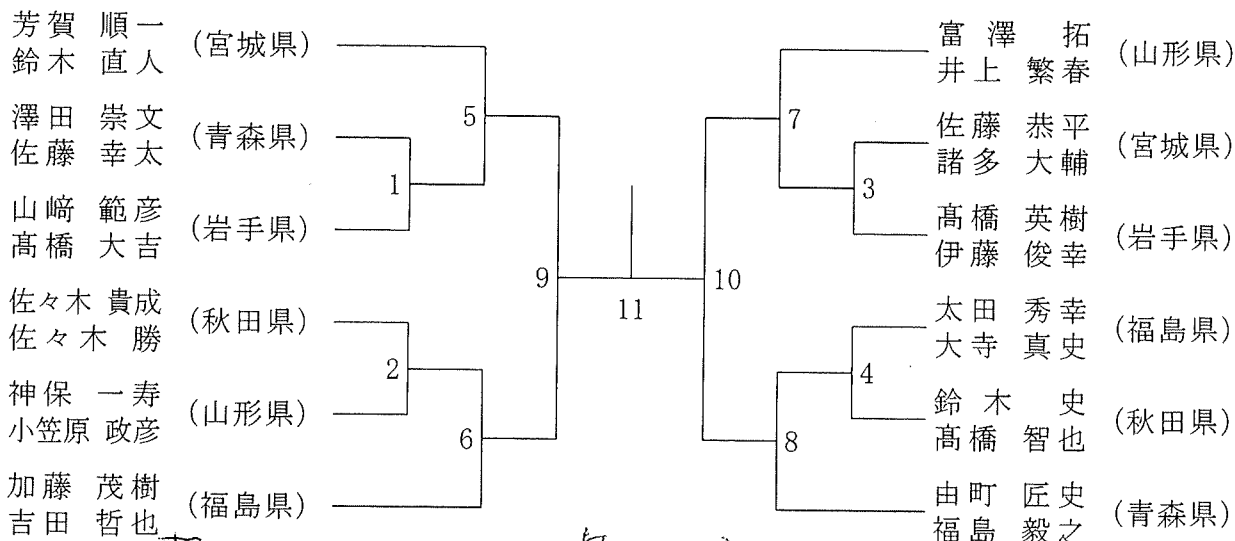

青年男子ダブルス

30歳以上男子ダブルス

40歳以上男子ダブルス

青森県 山形県 岩手県 宮城県 秋田県 福島県 山形県 佐藤義子 福島県 柏原明子

50歳以上男子ダブルス

青年女子ダブルス

30歳以上女子ダブルス

40歳以上女子ダブルス

50歳以上女子ダブルス

混合ダブルス

青年男子シングルス

30歳以上男子シングルス

40歳以上男子シングルス

青年女子シングルス