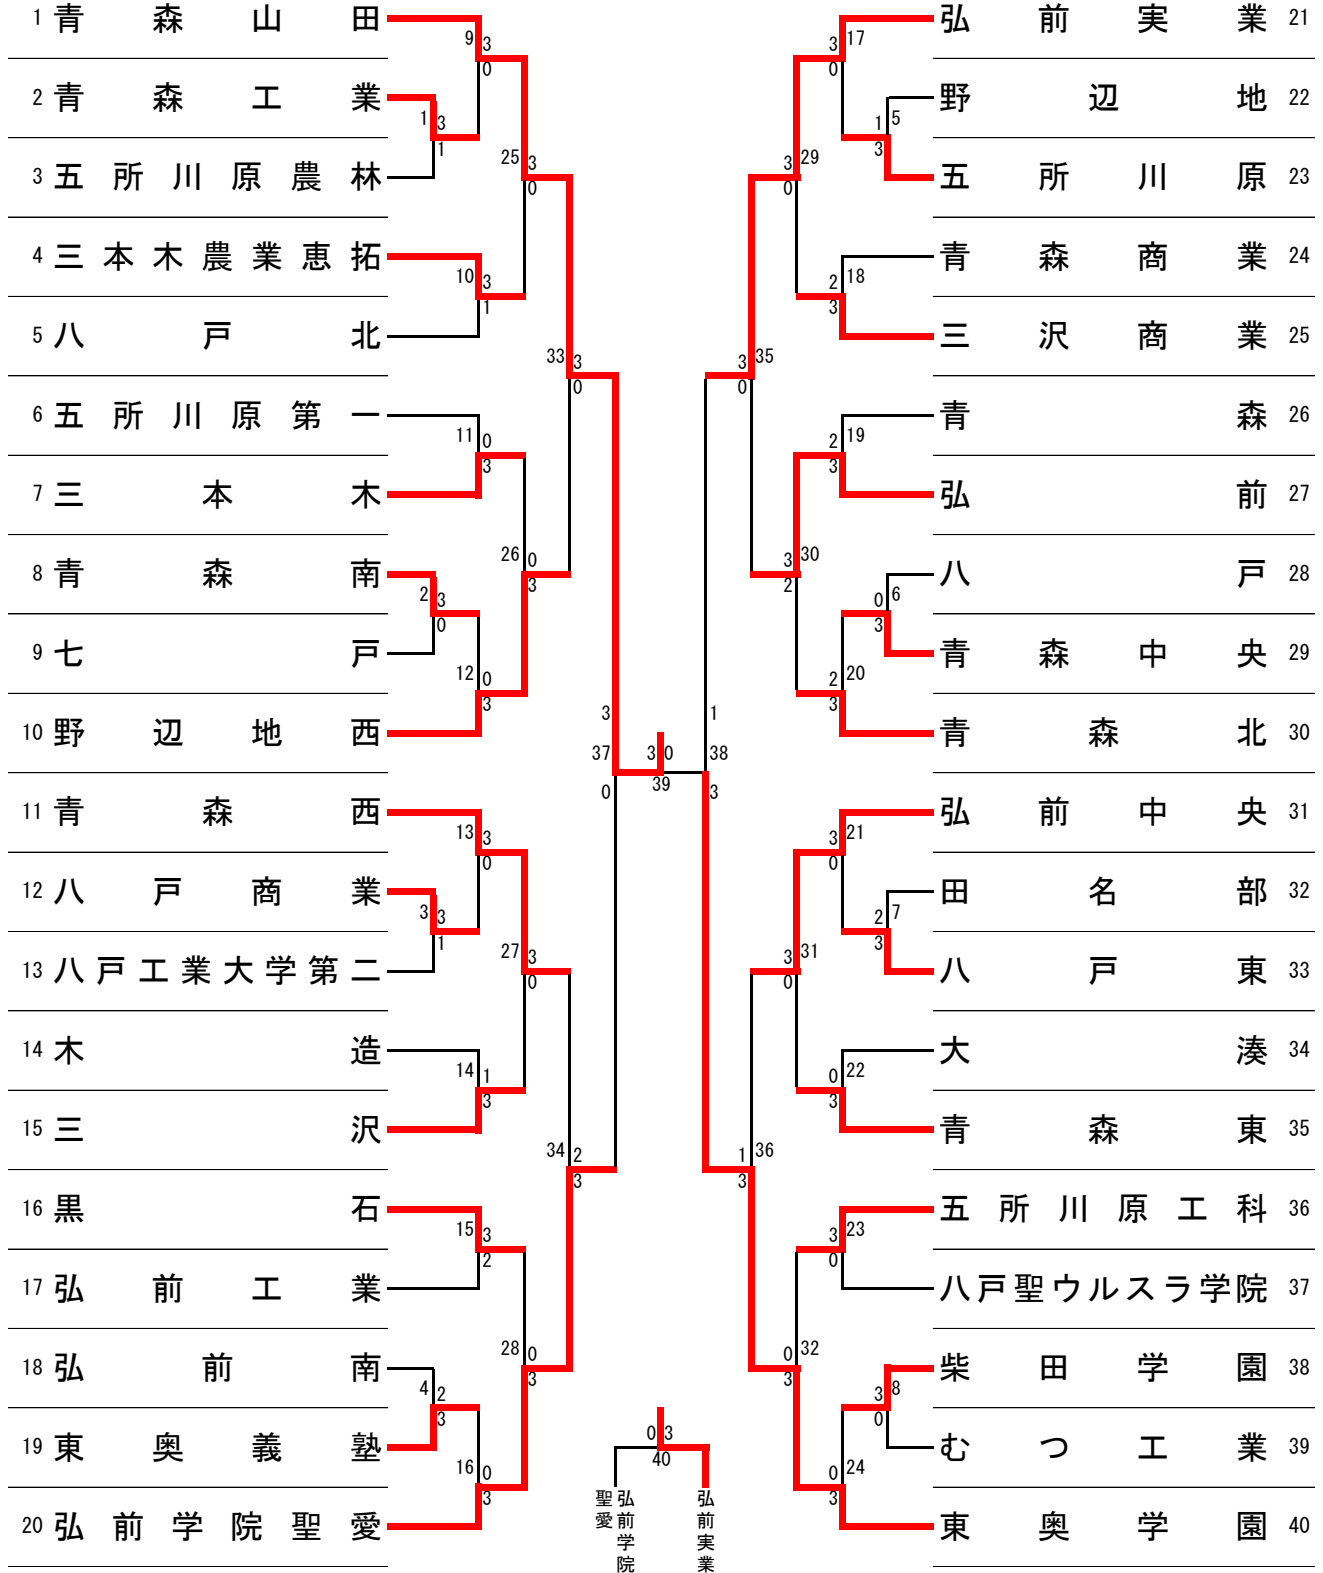

BT

GT

男子ダブルス

1	菅原 海斗・田中 陽樹 (浪岡)	2	本多 イオ・菅原 龍斗 (浪岡)	56
2	田澤 駿斗・高坂 悠陽 (黒石)	3	沼端 翔真・山口 謙司 (七戸)	57
3	大橋 真稀人・北本 翔輝 (大湊)	4	太田 晴希・須藤 優斗 (野辺地西)	58
4	中本 賢祐・武内 悠真 (八戸北)	5	一戸 瑠機亜・清野 雄也 (柴田学園)	59
5	大島 然・西山 太陽 (むつ工業)	6	泉谷 実智哉・加茂 克理 (弘前)	60
6	大湯 崇太郎・西塚 泰惶 (八戸)	7	木村 渚牙・南 碧人 (田名部)	61
7	猪股 佑仁・稲葉 翔太 (弘前工業)	8	手代森 元貴・水上 陽大 (青森)	62
8	小枝 智哉・船橋 蓮 (青森)	9	木村 環・古川 湧己 (青森山田)	63
9	川崎 航生・門井 翔 (青森山田)	10	角田 寛時・原田 聖 (八戸水産)	64
10	浜田 一秀・西澤 朝陽 (弘前中央)	11	笹田 幹夫・中村 洸太 (青森北)	65
11	前田 快瑠・田中 助六 (五所川原)	12	坂本 亮・一ノ渡 悠 (八戸商業)	66
12	三上 謙征・平山 裕乙 (弘前南)	13	寺嶋 竜平・加福 悠人 (弘前実業)	67
13	小塚 大輝・荒木 翔 (三本木農業恵拓)	14	大島 聡太・木村 斗弥 (八戸)	68
14	鈴木 大翔・豊澤 雄心 (弘前実業)	15	菊池 奏汰・藤田 啓舜 (東奥学園)	69
15	今 盟登・石塚 風雅 (青森商業)	16	村上 琉稀・村上 琉琥 (弘前工業)	70
16	篠内 愛斗・齊藤 太陽 (青森中央)	17	寺田 裕貴・久保 太陽 (弘前学院聖愛)	71
17	村山 響・尾崎 温大 (五所川原第一)	18	白戸 虹羽・福岡 那王 (五所川原農林)	72
18	菅野 努・太田 悠翔 (十和田工業)	19	立崎 和希・坂本 友輝 (三沢)	73
19	松岡 慧斗・神 陽翔 (五所川原農林)	20	對馬 玲王・丸山 隼夢 (八戸工業)	74
20	佐藤 楓河・野田 叶翔 (東奥学園)	21	畑中 颯太・中西 椋太郎 (青森南)	75
21	杉村 大湖・大久保 颯人 (三本木)	22	對馬 冬耶・對馬 遥斗 (弘前南)	76
22	太田 遥仁・照井 華仁 (青森南)	23	大平 朋瑛・鳴海 琥士朗 (弘前中央)	77
23	近藤 颯人・澤谷 蓮 (青森西)	24	丹代 玲遠・西村 栄輝 (青森工業)	78
24	青野 佑星・渡邊 信慈 (青森東)	25	松村 大翔・山崎 智弥 (大湊)	79
25	阿部 祥吾・立林 泰蔵 (弘前学院聖愛)	26	伊藤 琥珀・後藤 秀太 (五所川原工科)	80
26	福士 大介・永野 聖翔 (弘前中央)	27	平野 蒼太・野澤 虎樹 (青森明の星)	81
27	佐々木 一真・中島 希大 (青森山田)	28	館野 圭叶・野田 晃乃介 (十和田工業)	82
28	佐藤 隼斗・須藤 暉斗 (青森山田)	29	本宮 颯人・高橋 太陽 (青森山田)	83
29	清野 陽生・石戸谷 慎瑛 (弘前実業)	30	竹内 天渡・横田 来波 (浪岡)	84
30	白戸 隼平・泉山 裕哉 (青森)	31	福士 剛琉・大川 晴斗 (弘前)	85
31	村元 史優・古川 功宗 (弘前工業)	32	佐藤 海翔・成田 絢亮 (弘前中央)	86
32	山本 脩斗・山本 優斗 (七戸)	33	小野寺 獅羽・田村 春翔 (東奥学園)	87
33	田端 朝晃・竹内 陽登 (浪岡)	34	櫛木 凜矢・軒 唯ノ将 (八戸工業大学第二)	88
34	二本柳 拓哉・上野 慶次朗 (田名部)	35	天内 琉・奥田 和也 (青森工業)	89
35	留目 祥・工藤 功貴 (八戸工業)	36	大平 康太・山内 遼祐 (三本木農業恵拓)	90
36	石沢 太一・佐藤 文祐 (青森山田)	37	鎌田 隆雅・三上 聖宇 (弘前東)	91
37	村上 遼・館山 敏樹 (東奥義塾)	38	寺嶋 陽斗・佐々木 理人 (青森西)	92
38	村上 大翔・鹿内 佑杜希 (青森工業)	39	木村 檜斗・澤田 隼輝 (青森中央)	93
39	三浦 功・葛西 冬唯 (弘前南)	40	瀬川 歩竜・中島 碧 (弘前工業)	94
40	木村 奏斗・八嶋 瑛斗 (弘前東)	41	帯川 輝・小野 泰輝 (五所川原農林)	95
41	今泉 陽優・山口 央侑 (東奥学園)	42	栢谷 優真・貝森 勇哉 (青森商業)	96
42	對馬 陽輝・村元 舞綾斗 (弘前中央)	43	玉川 空・豊田 寛栄 (青森山田)	97
43	村上 輝・山崎 洋丞 (青森北)	44	杉野 凜飛・前田 悠斗 (東奥学園)	98
44	大村 潤・横濱 竹琉 (野辺地西)	45	藤田 龍舞・濱館 頼樹 (むつ工業)	99
45	土橋 優翔・岡山 權翔 (三本木農業恵拓)	46	對馬 瑠勇・松尾 奏汰 (東奥義塾)	100
46	奈良 彪恩・藤原 大空 (柴田学園)	47	中野 紘和・前田 悠人 (五所川原)	101
47	長根 匠・山館 扇樹 (八戸水産)	48	成田 蒼唯・豊巻 大智 (八戸北)	102
48	千葉 朝陽・佐藤 瑠空 (青森明の星)	49	木村 泰盛・神 敦也 (五所川原第一)	103
49	佐々木 流星・山内 蒼真 (弘前)	50	伊藤 勇仁・米田 匠 (三本木)	104
50	戸田 直哉・西村 太希 (八戸商業)	51	川上 聖太・前野 柳聖 (野辺地西)	105
51	岩淵 陽呂・白川 大和 (五所川原工科)	52	長島 佑樹・濱田 大将 (青森東)	106
52	大西 琉斗・寺尾 篤人 (八戸聖ウルスラ)	53	佐々木 颯大・村中 優斗 (大湊)	107
53	倉倉 玲侍・高淵 優聖 (三沢)	54	福田 一樹・高橋 優雅 (弘前実業)	108
54	木村 稜季・金澤 虎彦 (八戸工業大学第二)	55	小野 風欄・村上 翔琉 (黒石)	109
55	柳川 瑠生・大澤 達也 (青森山田)		今田 竜大・佐藤 史隆 (青森山田)	110