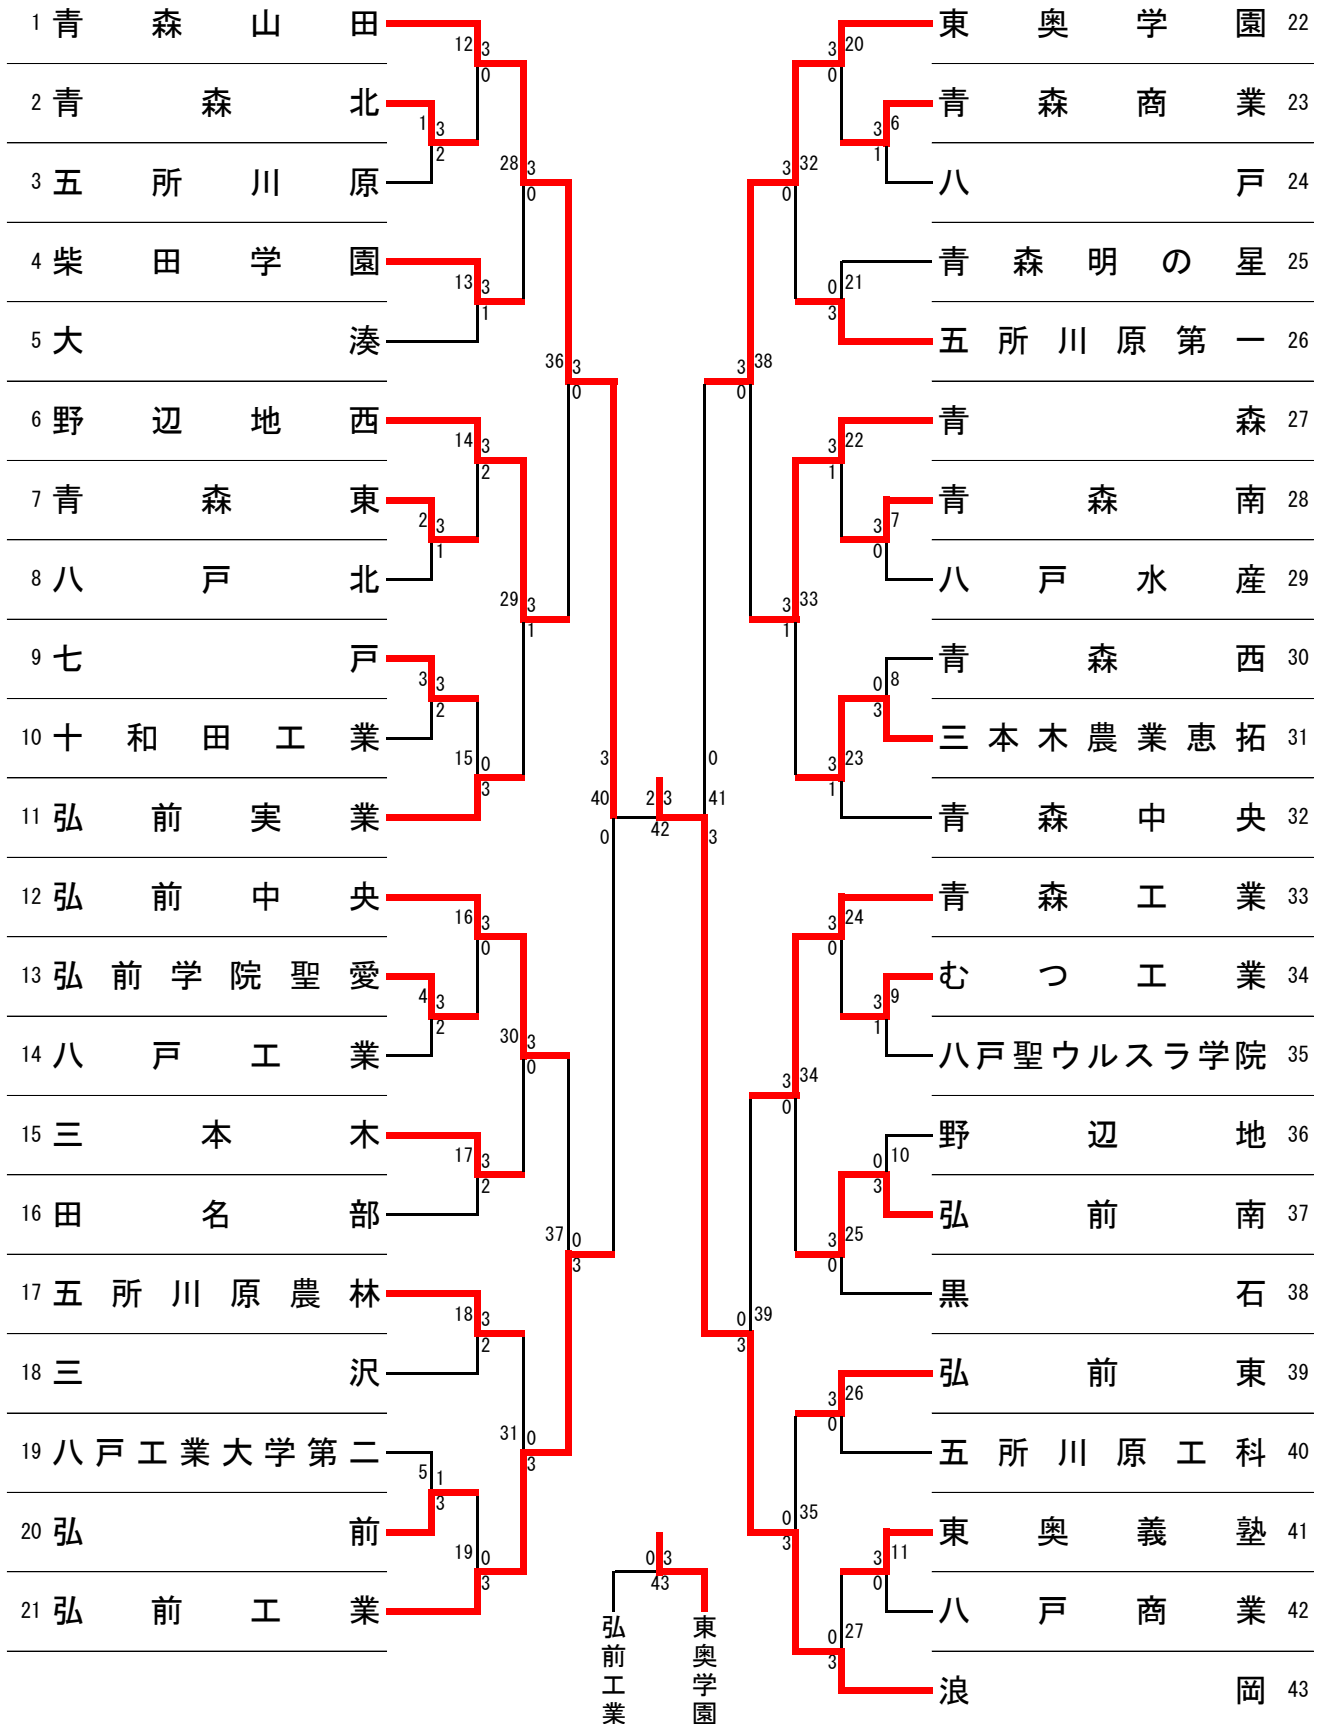

BT

GT

男子ダブルス

1	菅原 海斗・田中 陽樹 (浪岡)	2	本多 イオ・菅原 龍斗 (浪岡)	56
2	田澤 駿斗・高坂 悠陽 (黒石)	3	沼端 翔真・山口 謙司 (七戸)	57
3	大橋 真稀人・北本 翔輝 (大湊)	4	太田 晴希・須藤 優斗 (野辺地西)	58
4	中本 賢祐・武内 悠真 (八戸北)	5	一戸 瑠機亜・清野 雄也 (柴田学園)	59
5	大島 然・西山 太陽 (むつ工業)	6	泉谷 実智哉・加茂 克理 (弘前)	60
6	大湯 崇太郎・西塚 泰惶 (八戸)	7	木村 渚牙・南 碧人 (田名部)	61
7	猪股 佑仁・稲葉 翔太 (弘前工業)	8	手代森 元貴・水上 陽大 (青森)	62
8	小枝 智哉・船橋 蓮 (青森)	9	木村 環・古川 湧己 (青森山田)	63
9	川崎 航生・門井 翔 (青森山田)	10	角田 寛時・原田 聖 (八戸水産)	64
10	浜田 一秀・西澤 朝陽 (弘前中央)	11	笹田 幹夫・中村 洸太 (青森北)	65
11	前田 快瑠・田中 助六 (五所川原)	12	坂本 亮・一ノ渡 悠 (八戸商業)	66
12	三上 謙征・平山 裕乙 (弘前南)	13	寺嶋 竜平・加福 悠人 (弘前実業)	67
13	小塚 大輝・荒木 翔 (三本木農業恵拓)	14	大島 聡太・木村 斗弥 (八戸)	68
14	鈴木 大翔・豊澤 雄心 (弘前実業)	15	菊池 奏汰・藤田 啓舜 (東奥学園)	69
15	今 盟登・石塚 風雅 (青森商業)	16	村上 琉稀・村上 琉琥 (弘前工業)	70
16	篠内 愛斗・齊藤 太陽 (青森中央)	17	寺田 裕貴・久保 太陽 (弘前学院聖愛)	71
17	村山 響・尾崎 温大 (五所川原第一)	18	白戸 虹羽・福岡 那王 (五所川原農林)	72
18	菅野 努・太田 悠翔 (十和田工業)	19	立崎 和希・坂本 友輝 (三沢)	73
19	松岡 慧斗・神 陽翔 (五所川原農林)	20	對馬 玲王・丸山 隼夢 (八戸工業)	74
20	佐藤 楓河・野田 叶翔 (東奥学園)	21	畑中 颯太・中西 椋太郎 (青森南)	75
21	杉村 大湖・大久保 颯人 (三本木)	22	對馬 冬耶・對馬 遥斗 (弘前南)	76
22	太田 遥仁・照井 華仁 (青森南)	23	大平 朋瑛・鳴海 琥士朗 (弘前中央)	77
23	近藤 颯人・澤谷 蓮 (青森西)	24	丹代 玲遠・西村 栄輝 (青森工業)	78
24	青野 佑星・渡邊 信慈 (青森東)	25	松村 大翔・山崎 智弥 (大湊)	79
25	阿部 祥吾・立林 泰蔵 (弘前学院聖愛)	26	伊藤 琥珀・後藤 秀太 (五所川原工科)	80
26	福士 大介・永野 聖翔 (弘前中央)	27	平野 蒼太・野澤 虎樹 (青森明の星)	81
27	佐々木 一真・中島 希大 (青森山田)	28	館野 圭叶・野田 晃乃介 (十和田工業)	82
28	佐藤 隼斗・須藤 暉斗 (青森山田)	29	本宮 颯人・高橋 太陽 (青森山田)	83
29	清野 陽生・石戸谷 慎瑛 (弘前実業)	30	竹内 天渡・横田 来波 (浪岡)	84
30	白戸 隼平・泉山 裕哉 (青森)	31	福士 剛琉・大川 晴斗 (弘前)	85
31	村元 史優・古川 功宗 (弘前工業)	32	佐藤 海翔・成田 絢亮 (弘前中央)	86
32	山本 脩斗・山本 優斗 (七戸)	33	小野寺 獅羽・田村 春翔 (東奥学園)	87
33	田端 朝晃・竹内 陽登 (浪岡)	34	櫛木 凜矢・軒 唯ノ将 (八戸工業大学第二)	88
34	二本柳 拓哉・上野 慶次朗 (田名部)	35	天内 琉・奥田 和也 (青森工業)	89
35	留目 祥・工藤 功貴 (八戸工業)	36	大平 康太・山内 遼祐 (三本木農業恵拓)	90
36	石沢 太一・佐藤 文祐 (青森山田)	37	鎌田 隆雅・三上 聖宇 (弘前東)	91
37	村上 遼・館山 敏樹 (東奥義塾)	38	寺嶋 陽斗・佐々木 理人 (青森西)	92
38	村上 大翔・鹿内 佑杜希 (青森工業)	39	木村 檜斗・澤田 隼輝 (青森中央)	93
39	三浦 功・葛西 冬唯 (弘前南)	40	瀬川 歩竜・中島 碧 (弘前工業)	94
40	木村 奏斗・八嶋 瑛斗 (弘前東)	41	帯川 輝・小野 泰輝 (五所川原農林)	95
41	今泉 陽優・山口 央侑 (東奥学園)	42	栢谷 優真・貝森 勇哉 (青森商業)	96
42	對馬 陽輝・村元 舞綾斗 (弘前中央)	43	玉川 空・豊田 寛栄 (青森山田)	97
43	村上 輝・山崎 洋丞 (青森北)	44	杉野 凜飛・前田 悠斗 (東奥学園)	98
44	大村 潤・横濱 竹琉 (野辺地西)	45	藤田 龍舞・濱館 頼樹 (むつ工業)	99
45	土橋 優翔・岡山 權翔 (三本木農業恵拓)	46	對馬 瑠勇・松尾 奏汰 (東奥義塾)	100
46	奈良 彪恩・藤原 大空 (柴田学園)	47	中野 紘和・前田 悠人 (五所川原)	101
47	長根 匠・山館 扇樹 (八戸水産)	48	成田 蒼唯・豊巻 大智 (八戸北)	102
48	千葉 朝陽・佐藤 瑠空 (青森明の星)	49	木村 泰盛・神 敦也 (五所川原第一)	103
49	佐々木 流星・山内 蒼真 (弘前)	50	伊藤 勇仁・米田 匠 (三本木)	104
50	戸田 直哉・西村 太希 (八戸商業)	51	川上 聖太・前野 柳聖 (野辺地西)	105
51	岩淵 陽呂・白川 大和 (五所川原工科)	52	長島 佑樹・濱田 大将 (青森東)	106
52	大西 琉斗・寺尾 篤人 (八戸聖ウルスラ)	53	佐々木 颯大・村中 優斗 (大湊)	107
53	倉倉 玲侍・高淵 優聖 (三沢)	54	福田 一樹・高橋 優雅 (弘前実業)	108
54	木村 稜季・金澤 虎彦 (八戸工業大学第二)	55	小野 風欄・村上 翔琉 (黒石)	109
55	柳川 瑠生・大澤 達也 (青森山田)		今田 竜大・佐藤 史隆 (青森山田)	110