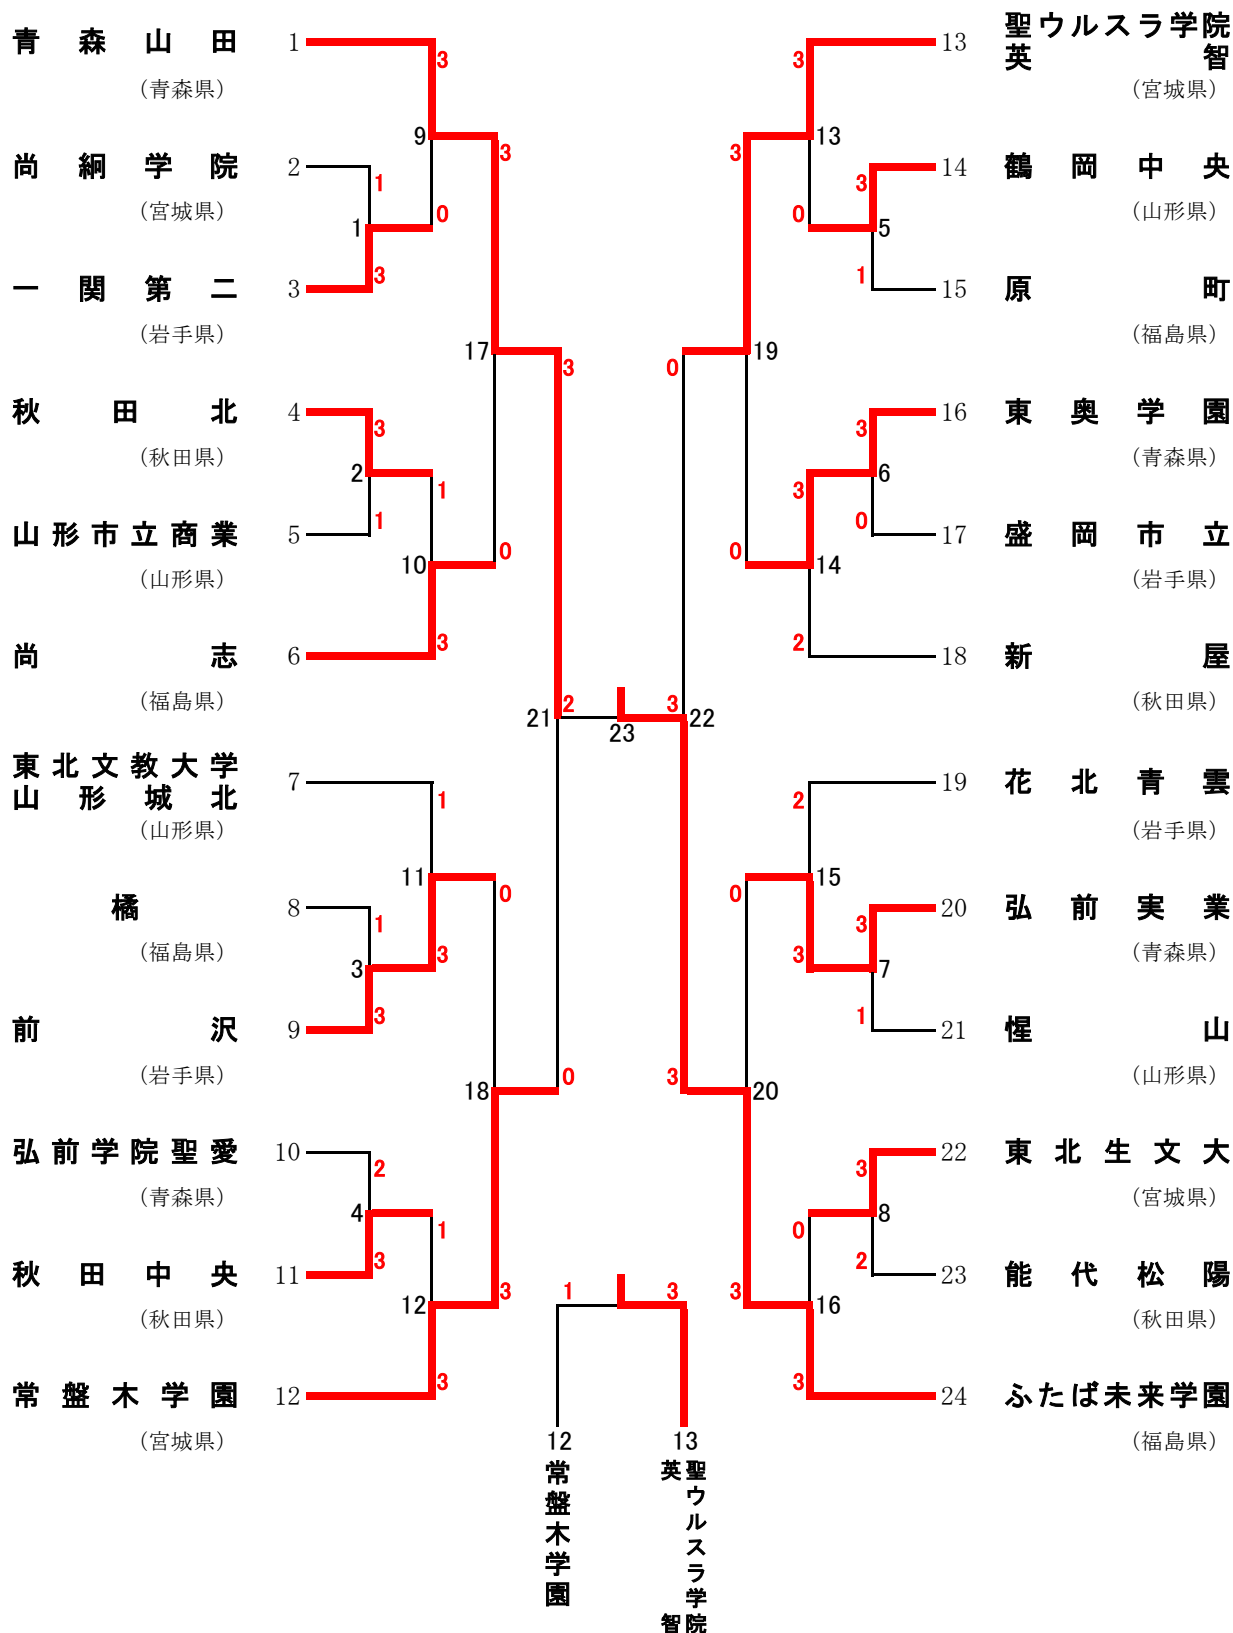

# 男子学校対抗 (BT)

# 女子学校対抗 (GT)

# 男子ダブルス (BD)

# 女子ダブルス (GD)

清瀬 璃子  
平本 梨々菜  
(青森山田・青森県)

堀 小雪  
山北 眞緒  
(ふたば未来学園・福島県)

渡邊 未来  
奥田 梨乃  
(常盤木学園・宮城県)

高橋 里菜  
小玉 和佳奈  
(秋田北・秋田県)

大泉 南菜  
劔持 遥光  
(鶴岡中央・山形県)

佐藤 鈴緒  
森 柑奈  
(花北青雲・岩手県)

山北 奈緒  
須藤 海妃  
(ふたば未来学園・福島県)