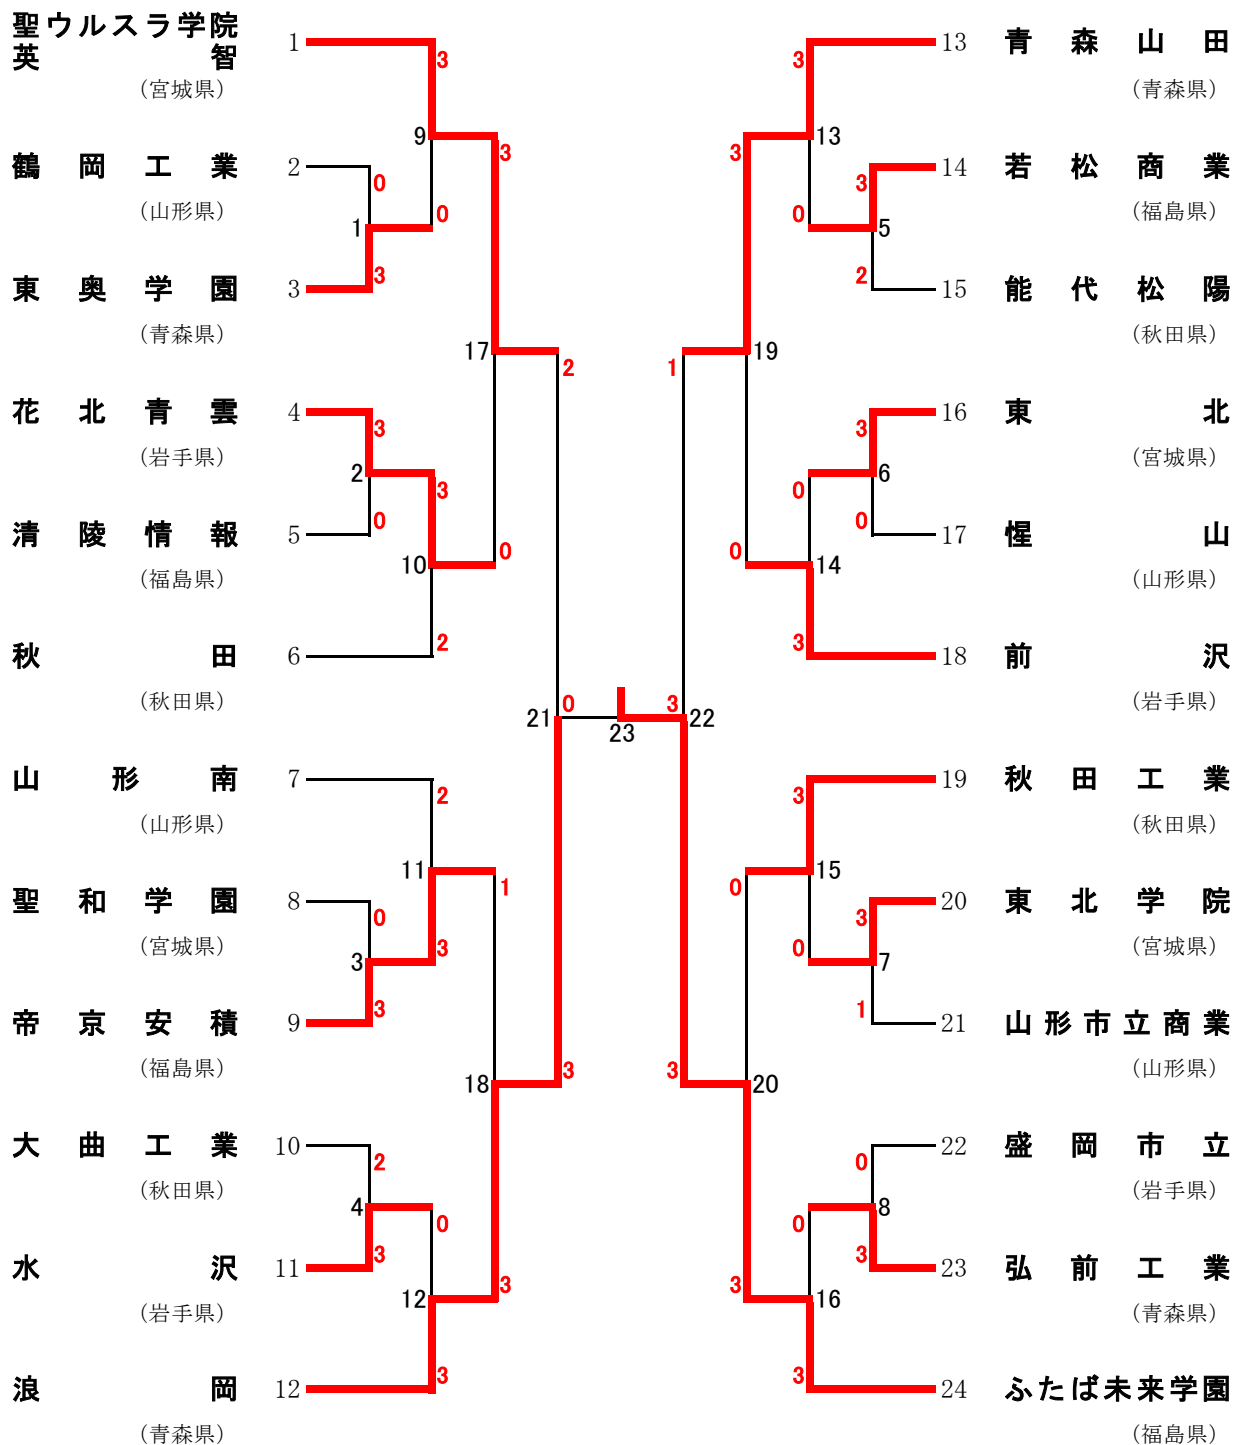

# 男子学校対抗 (BT)

# 女子学校対抗 (GT)

# 男子ダブルス (BD)

# 女子ダブルス (GD)

清瀬 璃子  
平本 梨々菜  
(青森山田・青森県)

堀 小雪  
山北 眞緒  
(ふたば未来学園・福島県)

渡邊 未来  
奥田 梨乃  
(常盤木学園・宮城県)

高橋 里菜  
小玉 和佳奈  
(秋田北・秋田県)

大泉 南菜  
劔持 遥光  
(鶴岡中央・山形県)

佐藤 鈴緒  
森 柑奈  
(花北青雲・岩手県)

山北 奈緒  
須藤 海妃  
(ふたば未来学園・福島県)