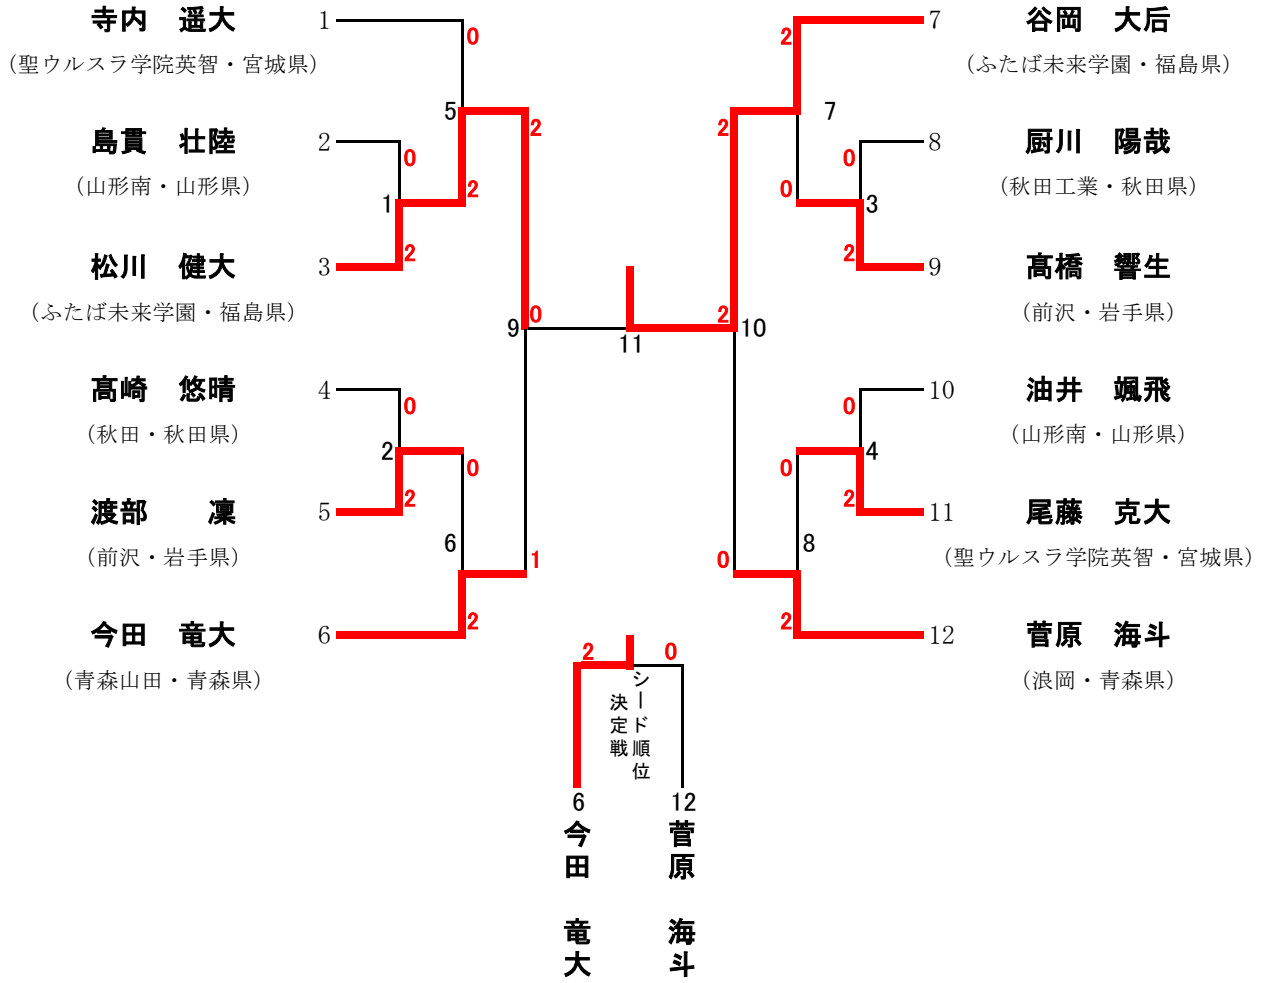

# 男子学校対抗 (BT)

# 男子ダブルス (BD)

# 女子ダブルス (GD)

清瀬 璃子  
平本 梨々菜  
(青森山田・青森県)

堀 小雪  
山北 眞緒  
(ふたば未来学園・福島県)

渡邊 未来  
奥田 梨乃  
(常盤木学園・宮城県)

高橋 里菜  
小玉 和佳奈  
(秋田北・秋田県)

大泉 南菜  
劔持 遥光  
(鶴岡中央・山形県)

佐藤 鈴緒  
森 柑奈  
(花北青雲・岩手県)

山北 奈緒  
須藤 海妃  
(ふたば未来学園・福島県)

# 男子シングルス (BS)