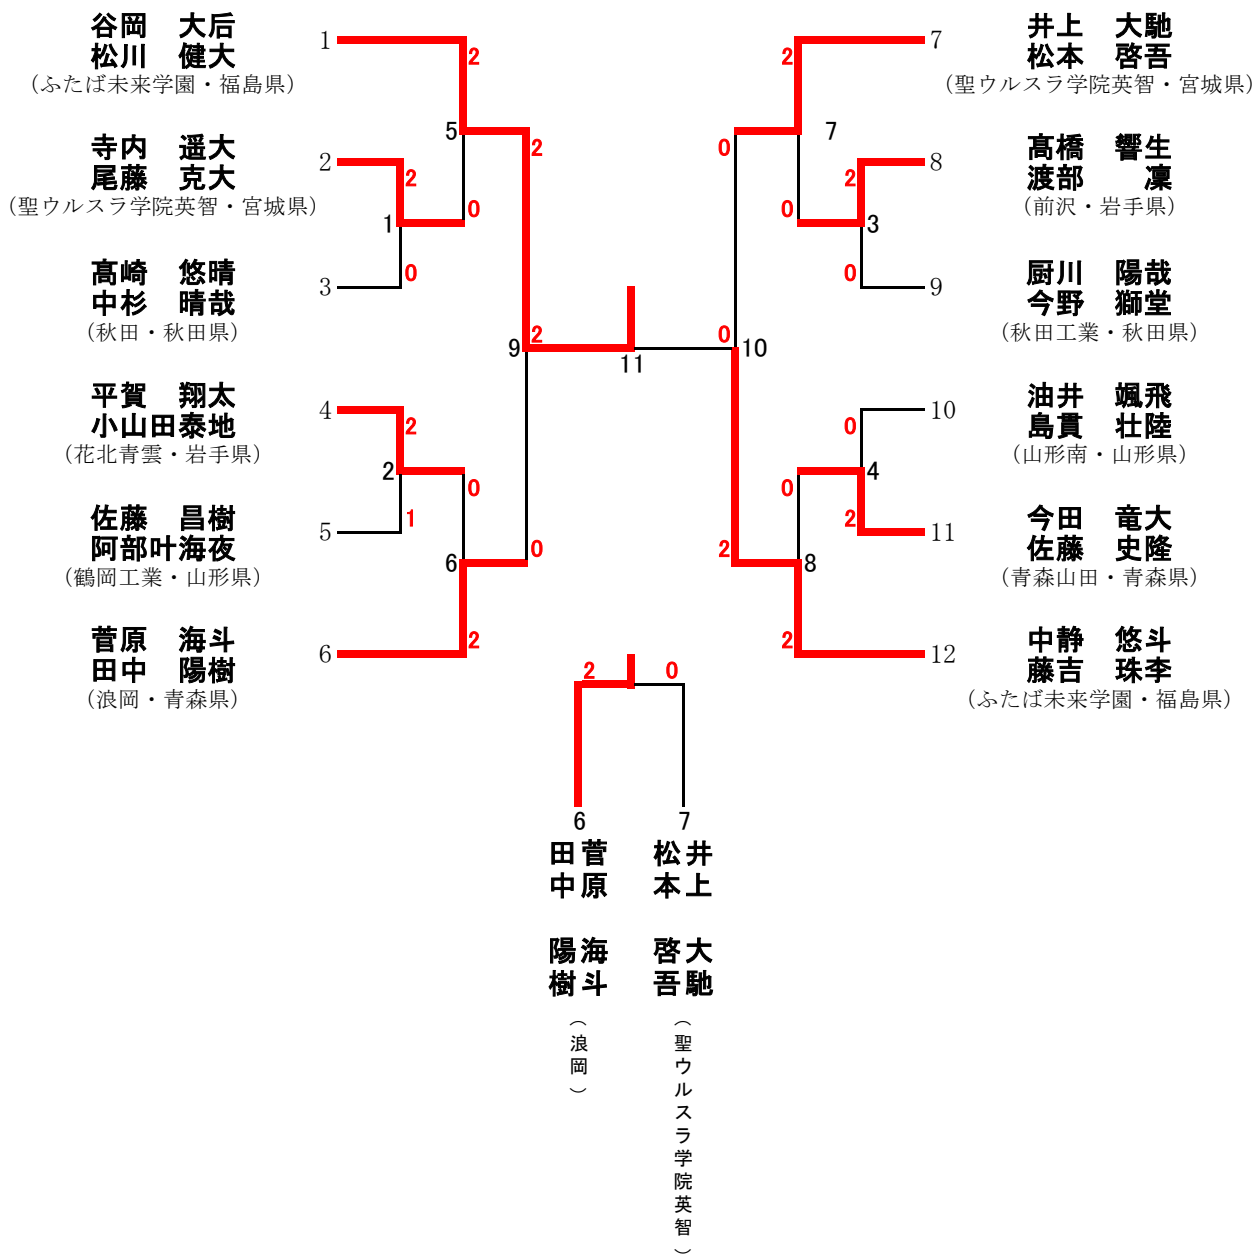

# 男子学校対抗 (BT)

# 女子学校対抗 (GT)

# 男子ダブルス (BD)

# 女子ダブルス (GD)

清瀬 璃子  
平本 梨々菜  
(青森山田・青森県)

堀 小雪  
山北 眞緒  
(ふたば未来学園・福島県)

渡邊 未来  
奥田 梨乃  
(常盤木学園・宮城県)

高橋 里菜  
小玉 和佳奈  
(秋田北・秋田県)

大泉 南菜  
劔持 遥光  
(鶴岡中央・山形県)

佐藤 鈴緒  
森 柑奈  
(花北青雲・岩手県)

山北 奈緒  
須藤 海妃  
(ふたば未来学園・福島県)