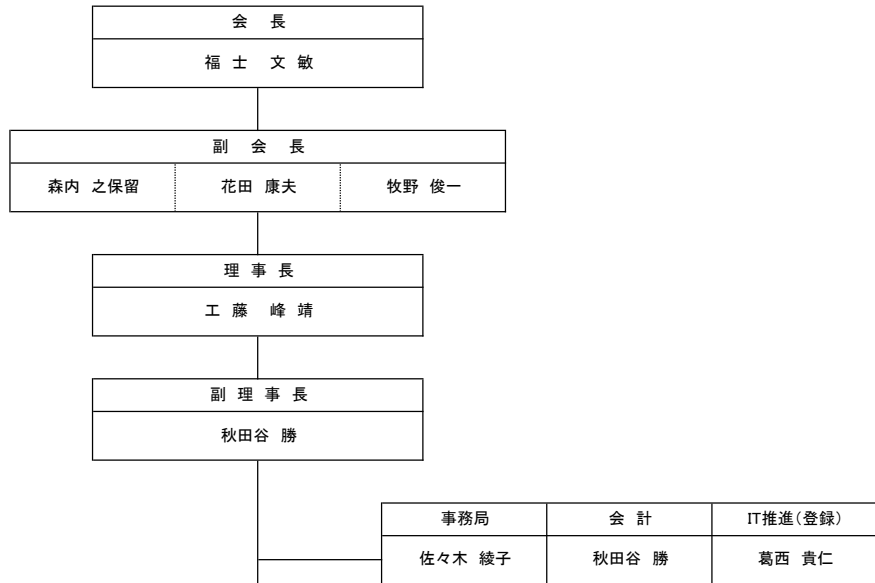

2022年度 青森県バドミントン協会 組織図

競技運営委員会		強化委員会		審判委員会		指導普及委員会		ジュニア委員会	
委員長	秋田谷 勝	委員長	戸祭 潤	委員長	須藤 英樹	委員長	佐藤 芳仁	委員長	太田 英也
副	佐々木 綾子	副	太田英也・小笠原正浩	副	瓜田 正勝	副	佐藤 幸太	副	小笠原 正浩
今 宣仁	(弘前)	越後谷 道信	(会長指名)	浅利 龍徳	(八戸)	佐々木 寿男	(会長指名)	佐藤 芳仁	(会長指名)
若宮 美幸	(十和田)	由町 弘樹	(会長指名)	千葉 仁	(五所川原)	奈良岡 浩	(会長指名)	丹代 嘉親	(会長指名)
船水 一久	(黒石)	奈良岡 浩	(会長指名)	相馬 仁	(三沢)	今 宣仁	(弘前)	佐藤 幸太	(会長指名)
葛西 貴仁	(藤崎)	藤田 真人	(会長指名)	坂本 和也	(むつ)	船水 浩	(平川)	島内 俊二	(大鰐)
戸祭 潤	(高体連)	丹代 嘉親	(会長指名)	島内 俊二	(大鰐)	小野 むつ子	(レディース)	葛西 貴仁	(藤崎)
小野 むつ子	(レディース)	八島 隆朗	(高体連)	小倉 圭太	(七戸)	菊池 伸一	(社会人977)		
松浦 信子	(シニア)			八島 隆朗	(高体連)				
小笠原 蓮	(学連)			松浦 信子	(シニア)				