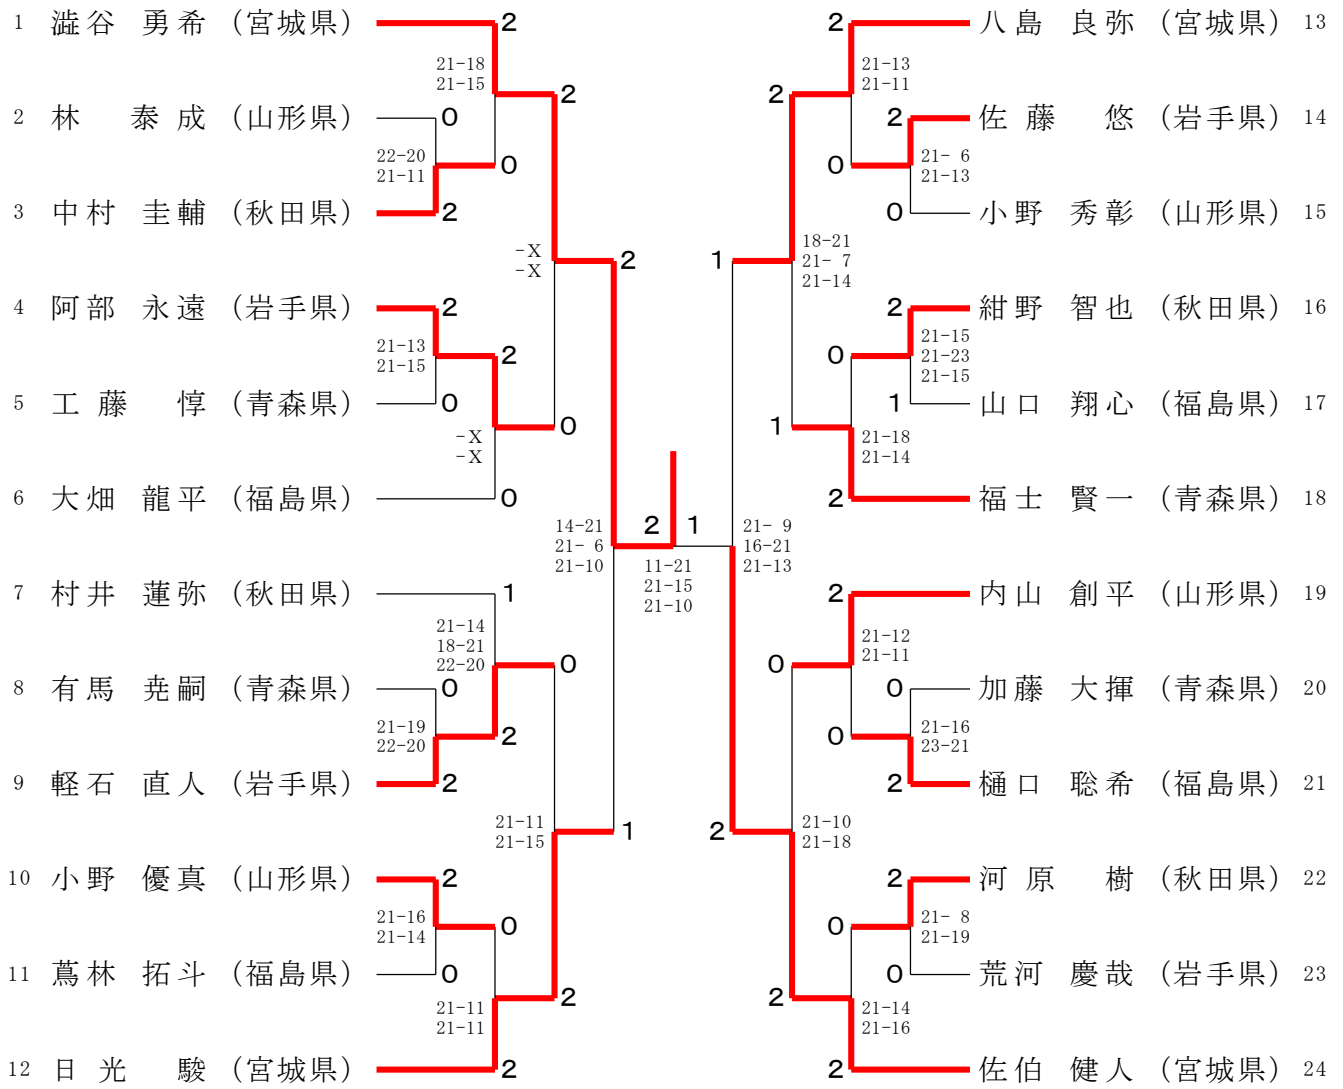

青年男子ダブルス (MD)

1	浅原 大輔 (宮城県)	2	2	2	甲谷 望 (秋田県) 7
	日光 駿	21-15 21-11	0	20-22 21-10 21-19	河原 樹
2	石川 貴寛 (岩手県)	2	2	0	矢部 晃太郎 (福島県) 8
	剣持 祐之介	21-11 21-17	0	1	高橋 優飛
3	加藤 大揮 (青森県)	0	2	1	千田 壱郎 (岩手県) 9
	町田 悠翔	21-12 21-13	1	2	佐藤 悠
4	大畑 龍平 (福島県)	0	2	2	福士 賢一 (青森県) 10
	山口 翔心	-X -X	1	1	有馬 堯嗣
5	中村 圭輔 (秋田県)	2	0	0	林 泰成 (山形県) 11
	備前 快	21-16 12-21 21-19	0	2	近藤 直希
6	小野 秀彰 (山形県)	2	2	2	高橋 歩夢 (宮城県) 12
	田中 貴志				葦澤 智樹

30歳以上男子ダブルス (30MD)

1	大田 圭祐 (宮城県)	0	2	2	貴田 祥太 (宮城県) 7
	菊地 洋平	-X -X	0	19-21 21-13 21-16	鈴木 隆一
2	仙台谷 卓 (青森県)	0	0	0	齐藤 正泰 (秋田県) 8
	須藤 雄太	21-10 21-13	2	1	鈴木 育也
3	野呂 誠也 (秋田県)	2	1	2	内山 洋輔 (福島県) 9
	信太 惣晟	21-12 21-13	2	2	村越 雄太
4	兼子 卓也 (山形県)	2	2	1	工藤 祥平 (青森県) 10
	長谷川 圭太	-X -X	0	0	工藤 翔
5	渡辺 祐一 (福島県)	0	2	0	伊藤 大昇 (山形県) 11
	大島 孝之	21-18 21-16	2	2	奥山 昇
6	千田 拓也 (岩手県)	2	2	2	亀ヶ森 有 (岩手県) 12
	村上 竜也				佐々木 翔太

30歳以上女子ダブルス (30WD)

40歳以上男子ダブルス (40MD)

40歳以上女子ダブルス (40WD)

50歳以上男子ダブルス (50MD)

50歳以上女子ダブルス (50WD)

混合ダブルス (XD)

青年男子シングルス (MS)

青年女子シングルス (WS)

30歳以上男子シングルス (30MS)

40歳以上男子シングルス (40MS)