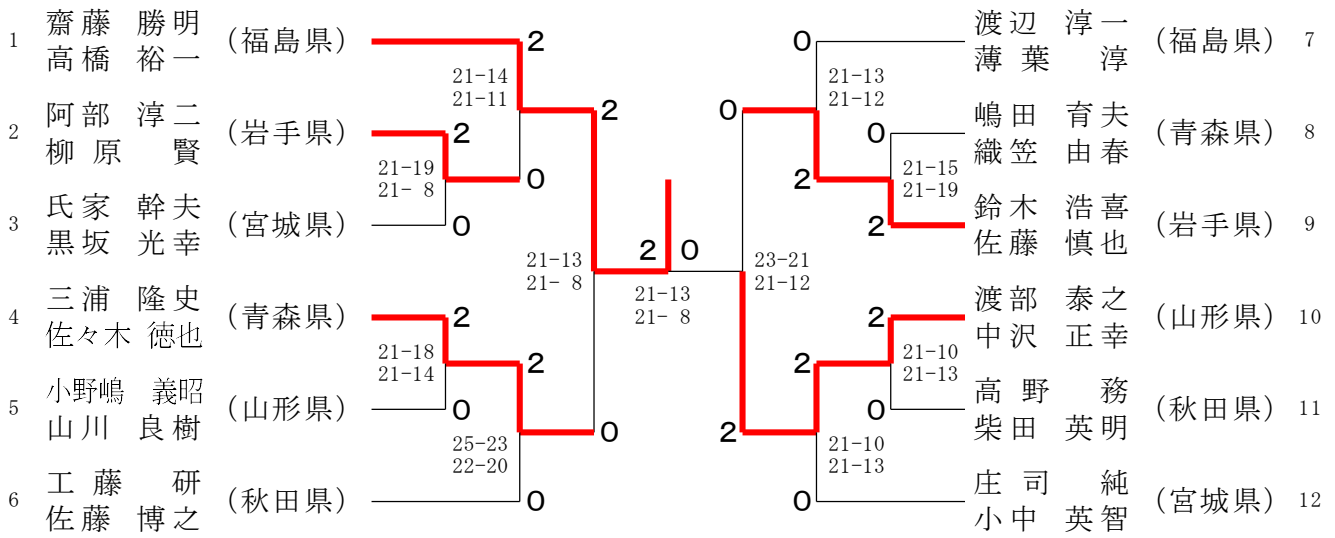

30歳以上女子ダブルス (30WD)

40歳以上男子ダブルス (40MD)

40歳以上女子ダブルス (40WD)

50歳以上男子ダブルス (50MD)

50歳以上女子ダブルス (50WD)

混合ダブルス (XD)

青年男子シングルス (MS)

青年女子シングルス (WS)

30歳以上男子シングルス (30MS)

40歳以上男子シングルス (40MS)