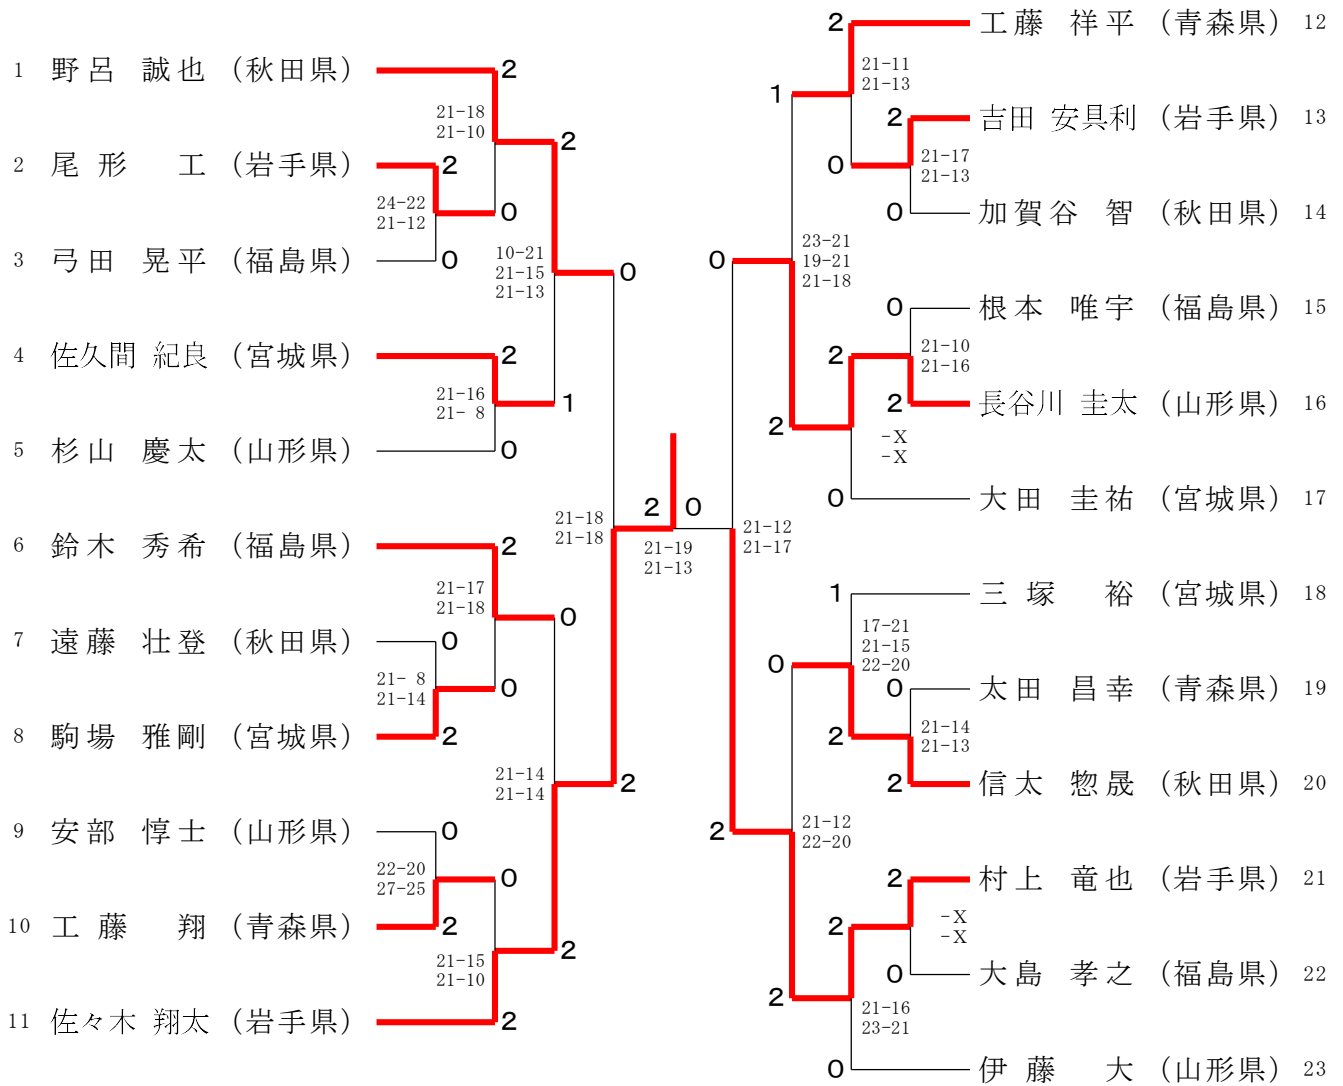

青年男子ダブルス (MD)

1	浅原 大輔 (宮城県)	2	2	2	甲谷 望 (秋田県) 7
	日光 駿	21-15 21-11	0	20-22 21-10 21-19	河原 樹
2	石川 貴寛 (岩手県)	2	2	0	矢部 晃太郎 (福島県) 8
	剣持 祐之介	21-11 21-17	0	1	高橋 優飛
3	加藤 大揮 (青森県)	0	2	1	千田 壱郎 (岩手県) 9
	町田 悠翔	21-12 21-13	1	2	佐藤 悠
4	大畑 龍平 (福島県)	0	2	2	福士 賢一 (青森県) 10
	山口 翔心	-X -X	1	1	有馬 堯嗣
5	中村 圭輔 (秋田県)	2	0	0	林 泰成 (山形県) 11
	備前 快	21-16 12-21 21-19	0	2	近藤 直希
6	小野 秀彰 (山形県)	2	2	2	高橋 歩夢 (宮城県) 12
	田中 貴志				葦澤 智樹

30歳以上男子ダブルス (30MD)

1	大田 圭祐 (宮城県)	0	2	2	貴田 祥太 (宮城県) 7
	菊地 洋平	-X -X	0	19-21 21-13 21-16	鈴木 隆一
2	仙台谷 卓 (青森県)	0	0	0	齐藤 正泰 (秋田県) 8
	須藤 雄太	21-10 21-13	2	1	鈴木 育也
3	野呂 誠也 (秋田県)	2	1	2	内山 洋輔 (福島県) 9
	信太 惣晟	21-12 21-13	2	2	村越 雄太
4	兼子 卓也 (山形県)	2	2	1	工藤 祥平 (青森県) 10
	長谷川 圭太	-X -X	0	0	工藤 翔
5	渡辺 祐一 (福島県)	0	2	0	伊藤 大昇 (山形県) 11
	大島 孝之	21-18 21-16	2	2	奥山 昇
6	千田 拓也 (岩手県)	2	2	2	亀ヶ森 有 (岩手県) 12
	村上 竜也				佐々木 翔太

30歳以上女子ダブルス (30WD)

40歳以上男子ダブルス (40MD)

40歳以上女子ダブルス (40WD)

50歳以上男子ダブルス (50MD)

50歳以上女子ダブルス (50WD)

混合ダブルス (XD)

青年男子シングルス (MS)

青年女子シングルス (WS)

30歳以上男子シングルス (30MS)

40歳以上男子シングルス (40MS)