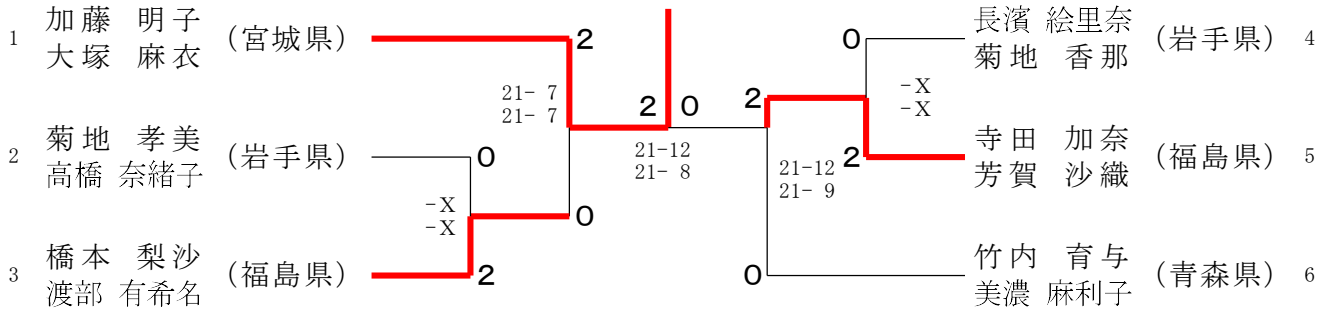

30歳以上女子ダブルス (30WD)