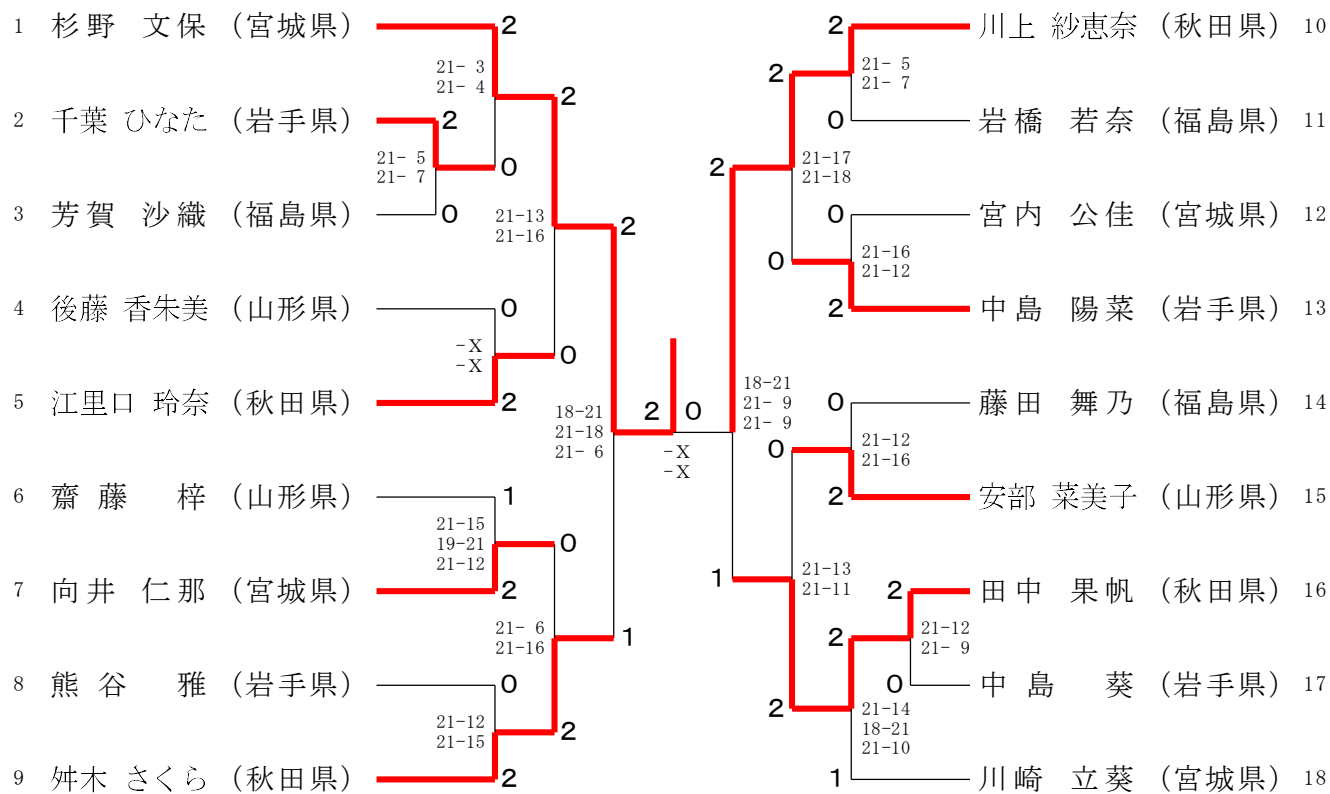

30歳以上男子ダブルス (30MD)

1	大田 圭祐 (宮城県)	0	2	2	貴田 祥太 (宮城県) 7
	菊地 洋平	-X -X	0	19-21 21-13 21-16	鈴木 隆一
2	仙台谷 卓 (青森県)	0	0	0	齐藤 正泰 (秋田県) 8
	須藤 雄太	21-10 21-13	2	1	鈴木 育也
3	野呂 誠也 (秋田県)	2	1	2	内山 洋輔 (福島県) 9
	信太 惣晟	21-12 21-13	2	2	村越 雄太
4	兼子 卓也 (山形県)	2	2	1	工藤 祥平 (青森県) 10
	長谷川 圭太	-X -X	0	0	工藤 翔
5	渡辺 祐一 (福島県)	0	2	0	伊藤 大昇 (山形県) 11
	大島 孝之	21-18 21-16	2	2	奥山 昇
6	千田 拓也 (岩手県)	2	2	2	亀ヶ森 有 (岩手県) 12
	村上 竜也				佐々木 翔太

30歳以上女子ダブルス (30WD)

40歳以上男子ダブルス (40MD)

40歳以上女子ダブルス (40WD)

50歳以上男子ダブルス (50MD)

50歳以上女子ダブルス (50WD)

混合ダブルス (XD)

青年男子シングルス (MS)

青年女子シングルス (WS)

30歳以上男子シングルス (30MS)

40歳以上男子シングルス (40MS)