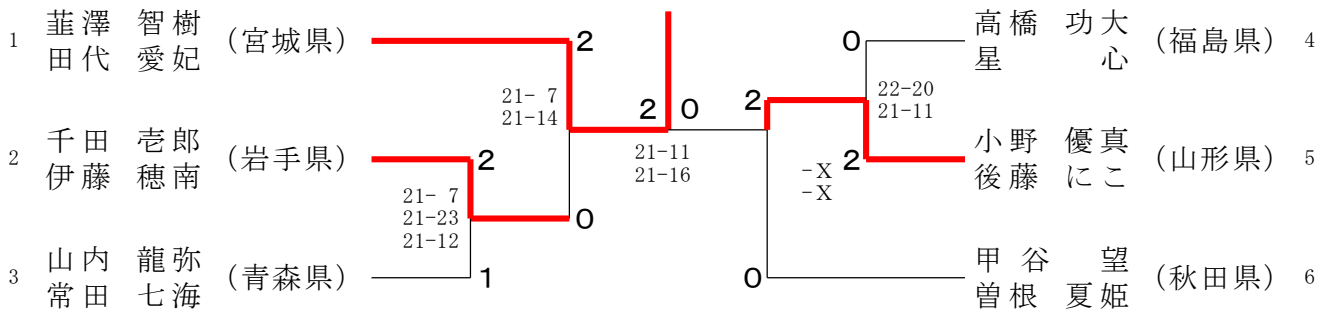

30歳以上女子ダブルス (30WD)

40歳以上男子ダブルス (40MD)

40歳以上女子ダブルス (40WD)

50歳以上男子ダブルス (50MD)

50歳以上女子ダブルス (50WD)

混合ダブルス (XD)

青年男子シングルス (MS)

青年女子シングルス (WS)