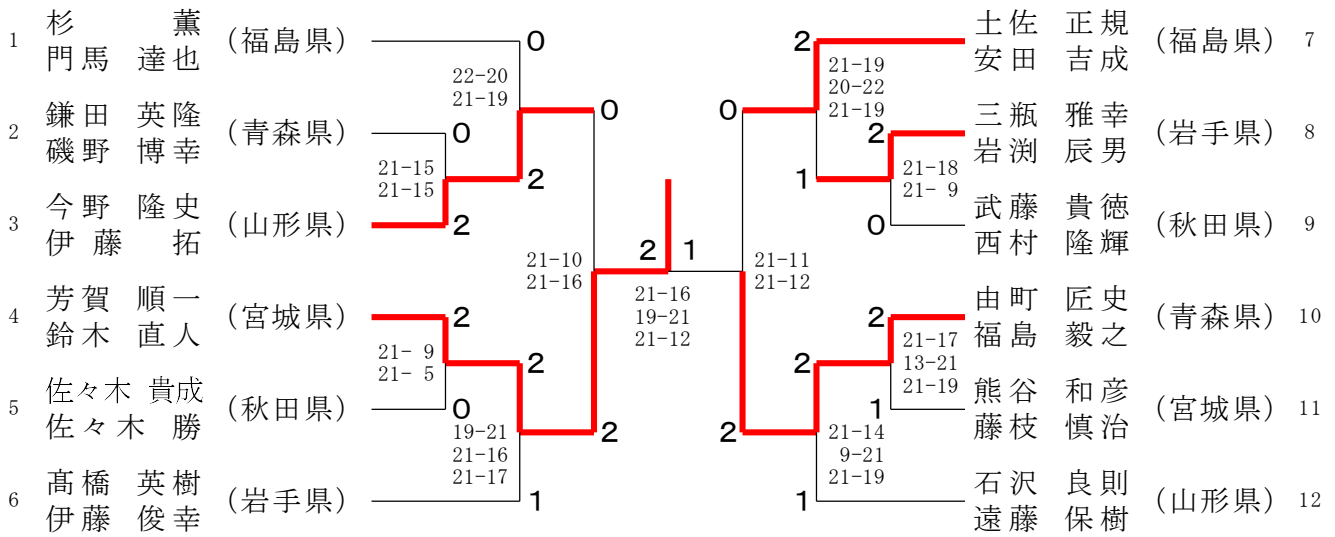

青年女子ダブルス (WD)

1	田中 果帆 (秋田県)	2	0	0	千葉 ひなた (岩手県) 6
	江里口 玲奈	21- 5 21- 8	0	21-14 24-22	伊藤 穂南
2	八木 瑞月 (山形県)	0	0	2	後藤 にこ (山形県) 7
	齋藤 梓	21-14 21-11	0	2	安部 菜美子
3	志田 遥雅 (岩手県)	2	2	1	田代 愛妃 (宮城県) 8
	熊谷 雅	21-16 21-13	1	0	杉野 文保
4	星 心 (福島県)	0	2	2	曾根 夏姫 (秋田県) 9
	藤田 舞乃	21-10 21- 7	2	2	小松 ゆい
5	毛利 未佳 (宮城県)	2			
	重信 萌夏				

30歳以上男子ダブルス (30MD)

1	大田 圭祐 (宮城県)	0	2	2	貴田 祥太 (宮城県) 7
	菊地 洋平	-X -X	0	19-21 21-13 21-16	鈴木 隆一
2	仙台谷 卓 (青森県)	0	0	0	齐藤 正泰 (秋田県) 8
	須藤 雄太	21-10 21-13	2	1	鈴木 育也
3	野呂 誠也 (秋田県)	2	1	2	内山 洋輔 (福島県) 9
	信太 惣晟	21-12 21-13	2	2	村越 雄太
4	兼子 卓也 (山形県)	2	2	1	工藤 祥平 (青森県) 10
	長谷川 圭太	-X -X	0	0	工藤 翔
5	渡辺 祐一 (福島県)	0	2	0	伊藤 大昇 (山形県) 11
	大島 孝之	21-18 21-16	2	2	奥山 昇
6	千田 拓也 (岩手県)	2	2	2	亀ヶ森 有 (岩手県) 12
	村上 竜也				佐々木 翔太

30歳以上女子ダブルス (30WD)

40歳以上男子ダブルス (40MD)

40歳以上女子ダブルス (40WD)

50歳以上男子ダブルス (50MD)

50歳以上女子ダブルス (50WD)

混合ダブルス (XD)

青年男子シングルス (MS)

青年女子シングルス (WS)