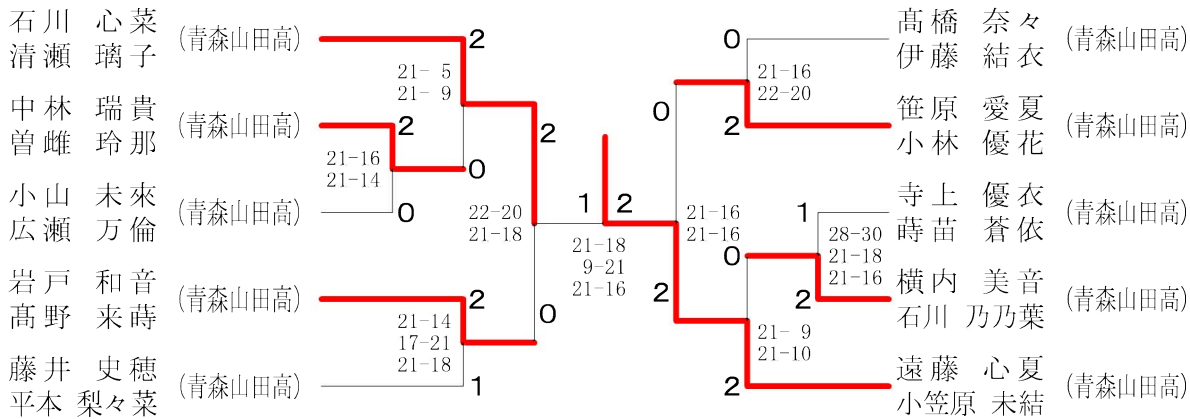

少年男子ダブルス (BD)

少年女子ダブルス (GD)

少年男子シングルス (B S)

少年女子シングルス (G S)

成年男子ダブルス (MD)

成年女子ダブルス (LD)

成年男子シングルス (MS)

成年女子シングルス (LS)

30歳以上男子ダブルス (30MD)

30歳以上男子シングルス (30MS)

40歳以上男子ダブルス (40MD)

40歳以上男子シングルス (40MS)

50歳以上男子ダブルス (50MD)

混合ダブルス (XD)