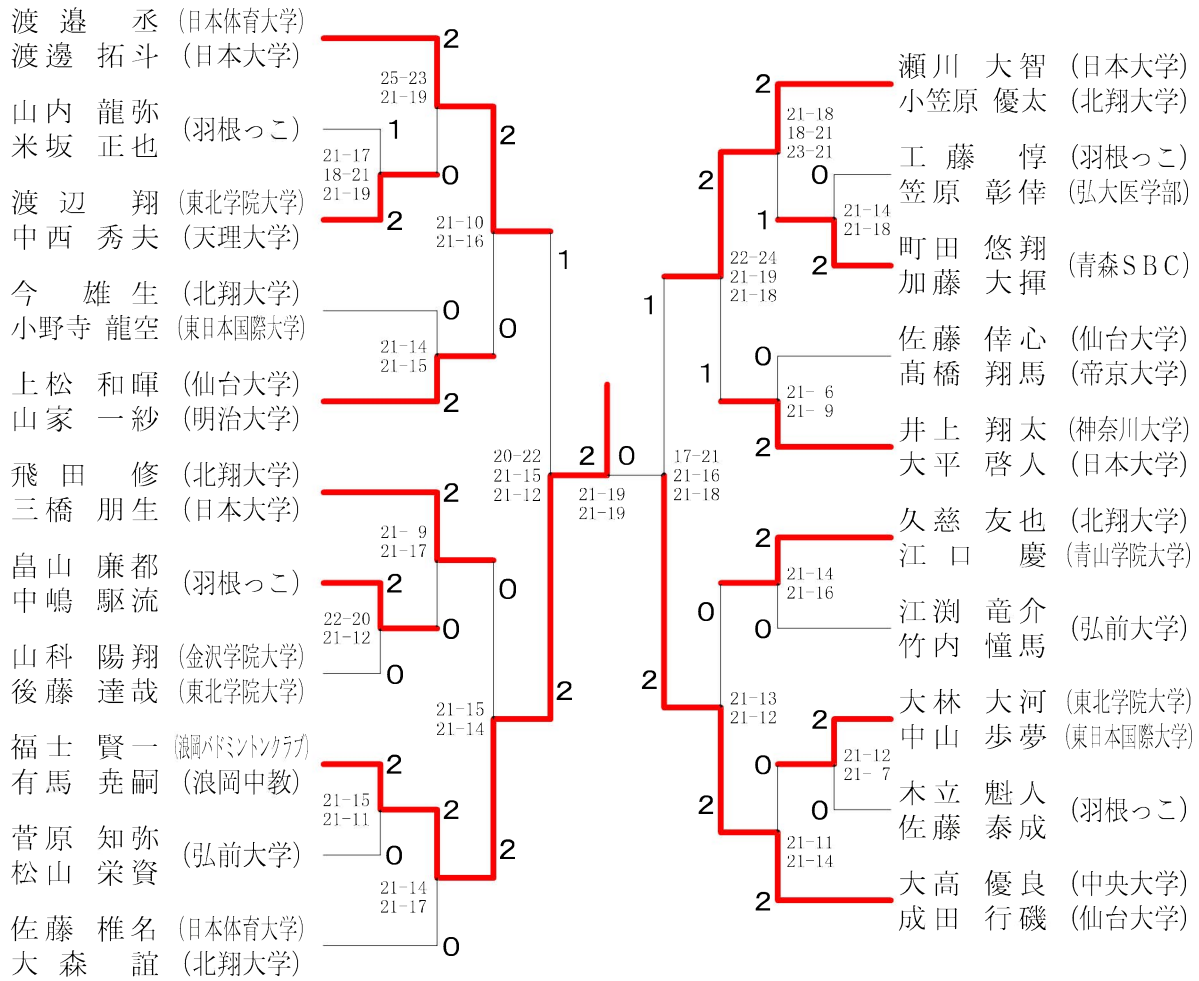

少年男子ダブルス (BD)

少年女子ダブルス (GD)

少年男子シングルス (B S)

少年女子シングルス (G S)

成年男子ダブルス (MD)

成年女子ダブルス (LD)

成年男子シングルス (MS)

成年女子シングルス (LS)

30歳以上男子ダブルス (30MD)

30歳以上男子シングルス (30MS)

40歳以上男子ダブルス (40MD)

40歳以上男子シングルス (40MS)

50歳以上男子ダブルス (50MD)

混合ダブルス (XD)