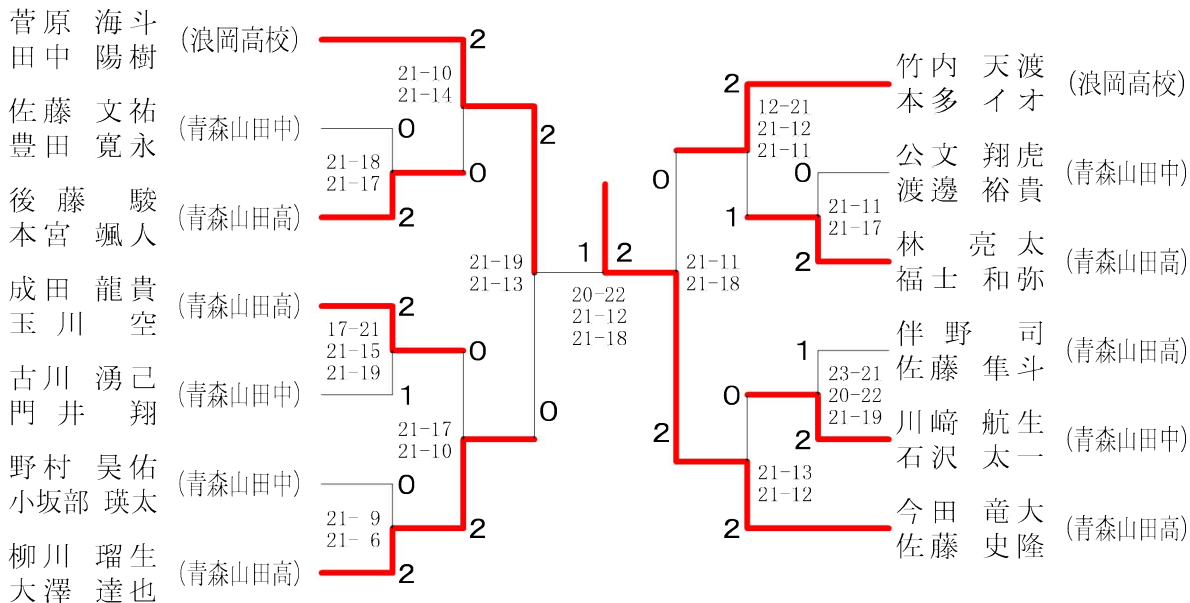

少年男子ダブルス (BD)

少年女子ダブルス (GD)

少年男子シングルス (B S)

少年女子シングルス (G S)

成年男子ダブルス (MD)

成年女子ダブルス (LD)

成年男子シングルス (MS)

成年女子シングルス (LS)

30歳以上男子ダブルス (30MD)

30歳以上男子シングルス (30MS)

40歳以上男子ダブルス (40MD)

40歳以上男子シングルス (40MS)

50歳以上男子ダブルス (50MD)

混合ダブルス (XD)