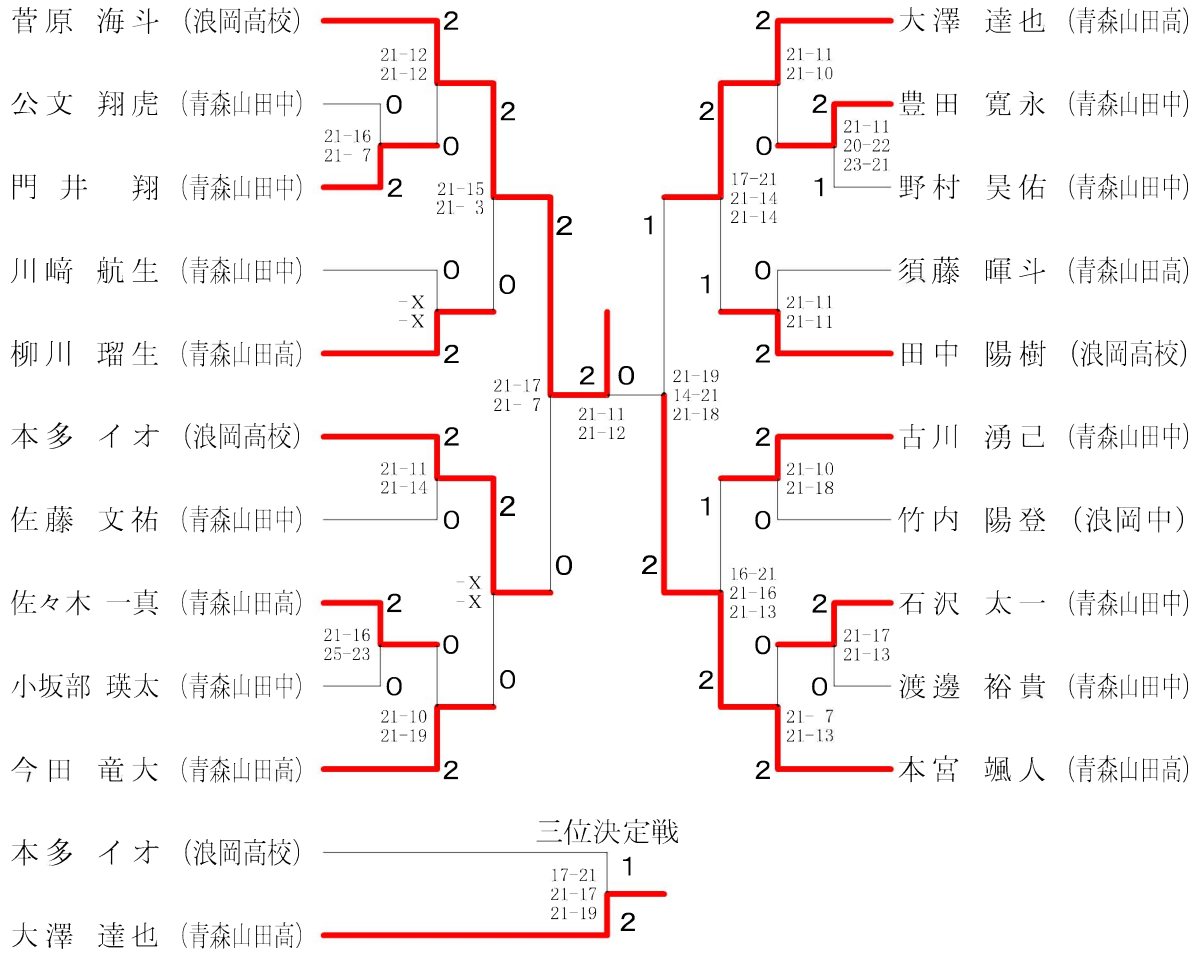

少年男子ダブルス (BD)

少年女子ダブルス (GD)

少年男子シングルス (B S)

少年女子シングルス (G S)

成年男子ダブルス (MD)

成年女子ダブルス (LD)

成年男子シングルス (MS)

成年女子シングルス (LS)

30歳以上男子ダブルス (30MD)

30歳以上男子シングルス (30MS)

40歳以上男子ダブルス (40MD)

40歳以上男子シングルス (40MS)

50歳以上男子ダブルス (50MD)

混合ダブルス (XD)