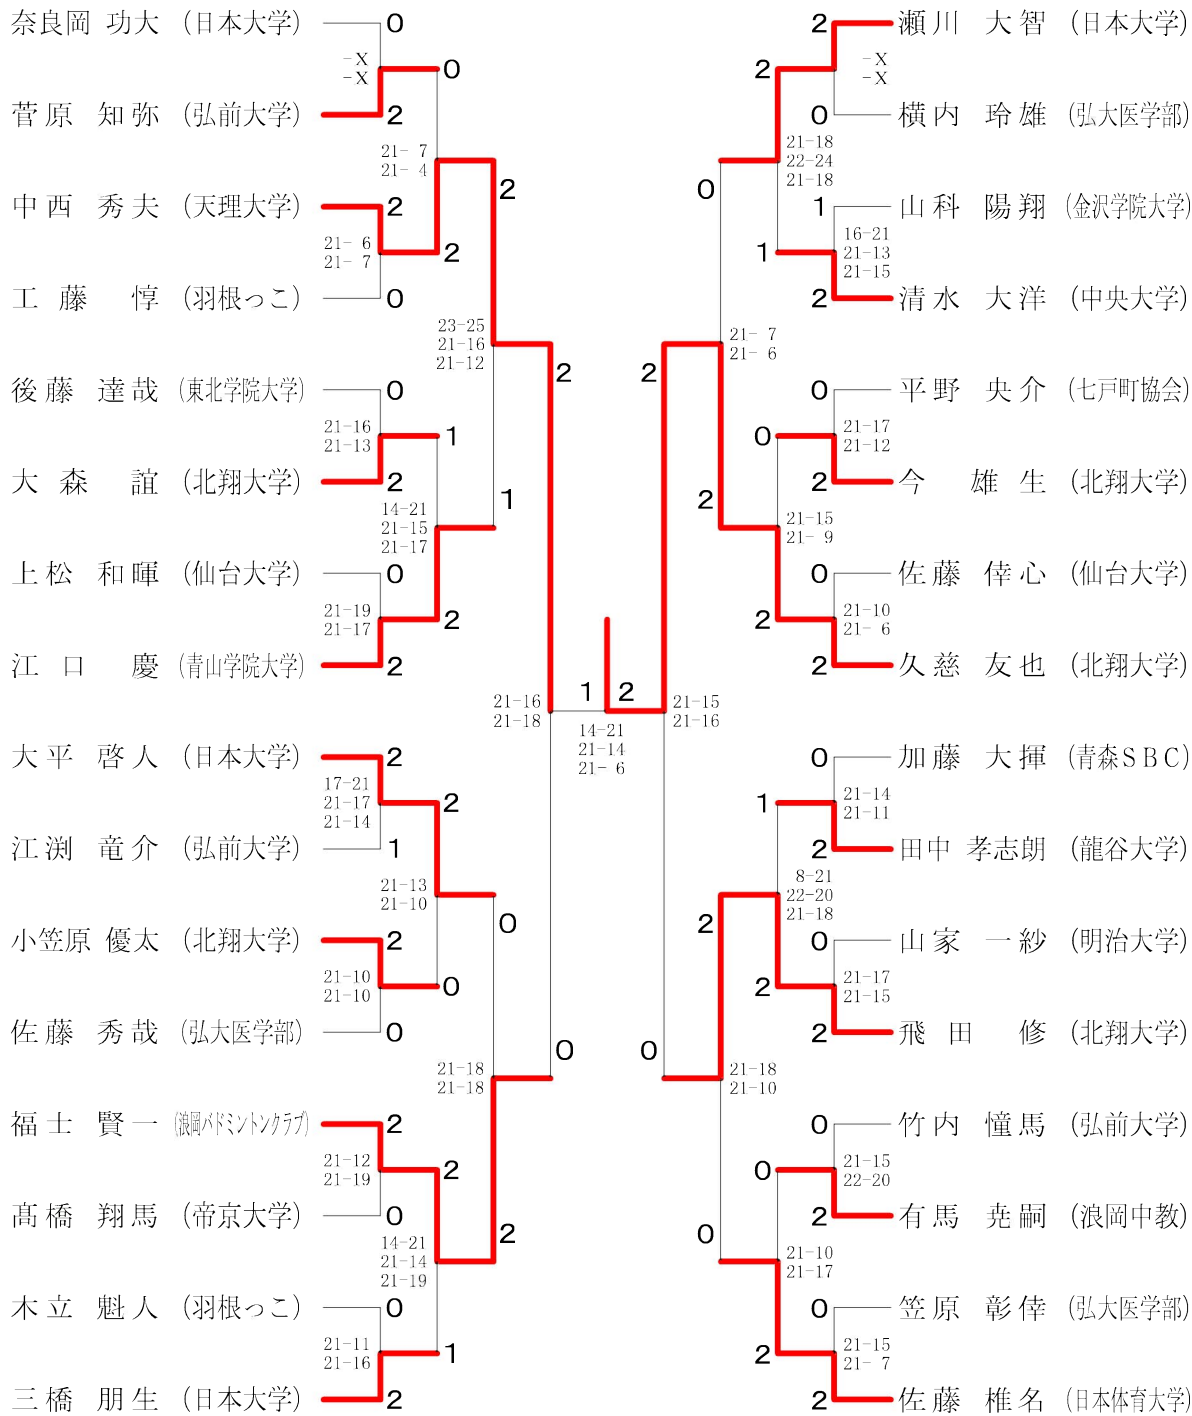

少年男子ダブルス (BD)

少年女子ダブルス (GD)

少年男子シングルス (B S)

少年女子シングルス (G S)

成年男子ダブルス (MD)

成年女子ダブルス (LD)

成年男子シングルス (MS)

成年女子シングルス (LS)

30歳以上男子ダブルス (30MD)

30歳以上男子シングルス (30MS)

40歳以上男子ダブルス (40MD)

40歳以上男子シングルス (40MS)

50歳以上男子ダブルス (50MD)

混合ダブルス (XD)