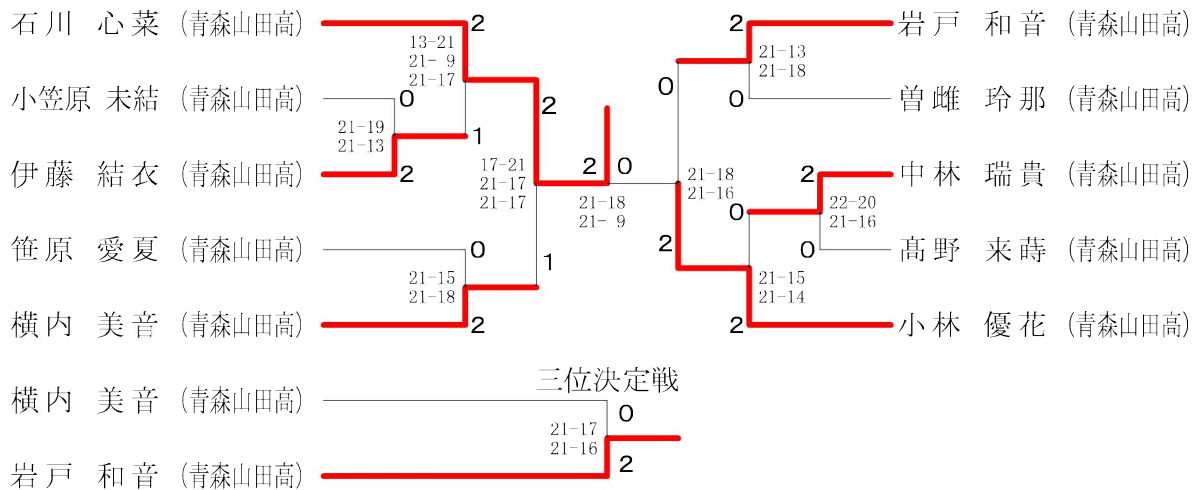

少年男子ダブルス (BD)

少年女子ダブルス (GD)

少年男子シングルス (B S)

少年女子シングルス (G S)

成年男子ダブルス (MD)

成年女子ダブルス (LD)

成年男子シングルス (MS)

成年女子シングルス (LS)

30歳以上男子ダブルス (30MD)

30歳以上男子シングルス (30MS)

40歳以上男子ダブルス (40MD)

40歳以上男子シングルス (40MS)

50歳以上男子ダブルス (50MD)

混合ダブルス (XD)