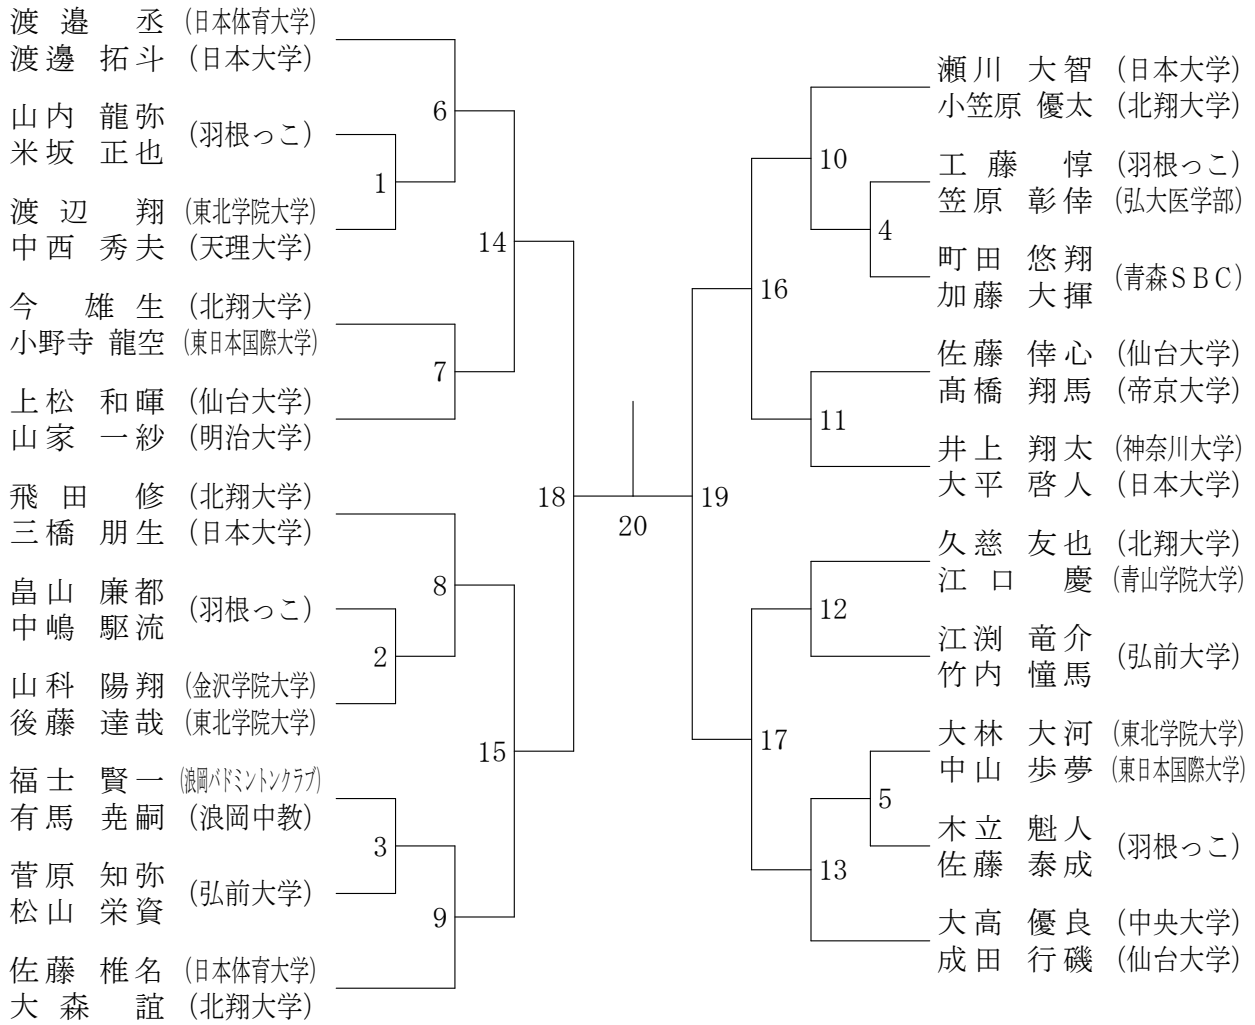

少年男子ダブルス (BD)

少年女子ダブルス (GD)

少年男子シングルス (B S)

少年女子シングルス (G S)

成年男子ダブルス (MD)

成年女子ダブルス (LD)

成年男子シングルス (MS)

成年女子シングルス (LS)

30歳以上男子ダブルス (30MD)

30歳以上男子シングルス (30MS)

40歳以上男子ダブルス (40MD)

40歳以上男子シングルス (40MS)

50歳以上男子ダブルス (50MD)

混合ダブルス (XD)