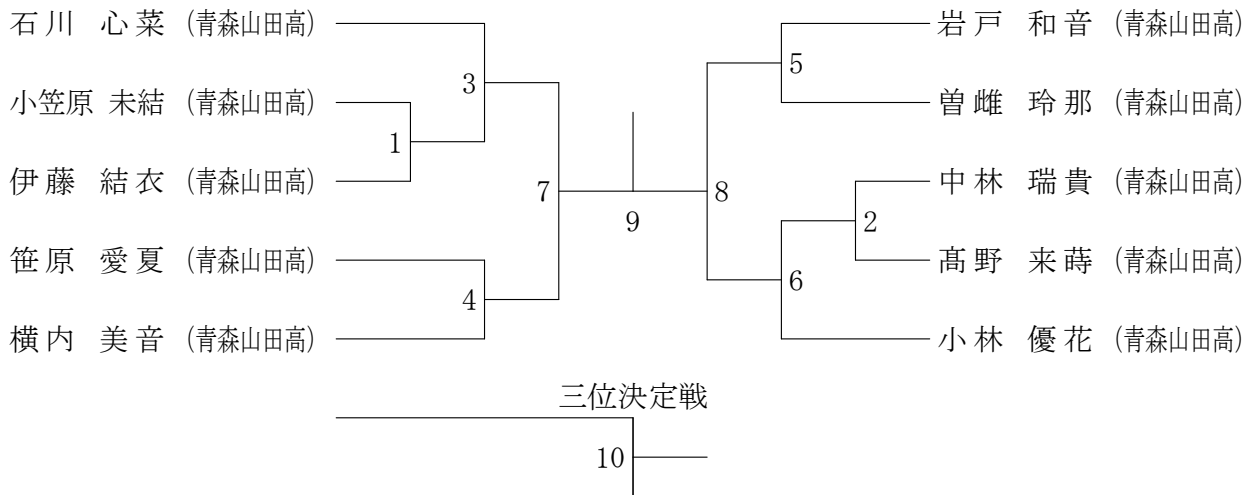

少年男子ダブルス (BD)

少年女子ダブルス (GD)

少年男子シングルス (B S)

少年女子シングルス (G S)

成年男子ダブルス (MD)

成年女子ダブルス (LD)

成年男子シングルス (MS)

成年女子シングルス (LS)

30歳以上男子ダブルス (30MD)

30歳以上男子シングルス (30MS)

40歳以上男子ダブルス (40MD)

40歳以上男子シングルス (40MS)

50歳以上男子ダブルス (50MD)

混合ダブルス (XD)