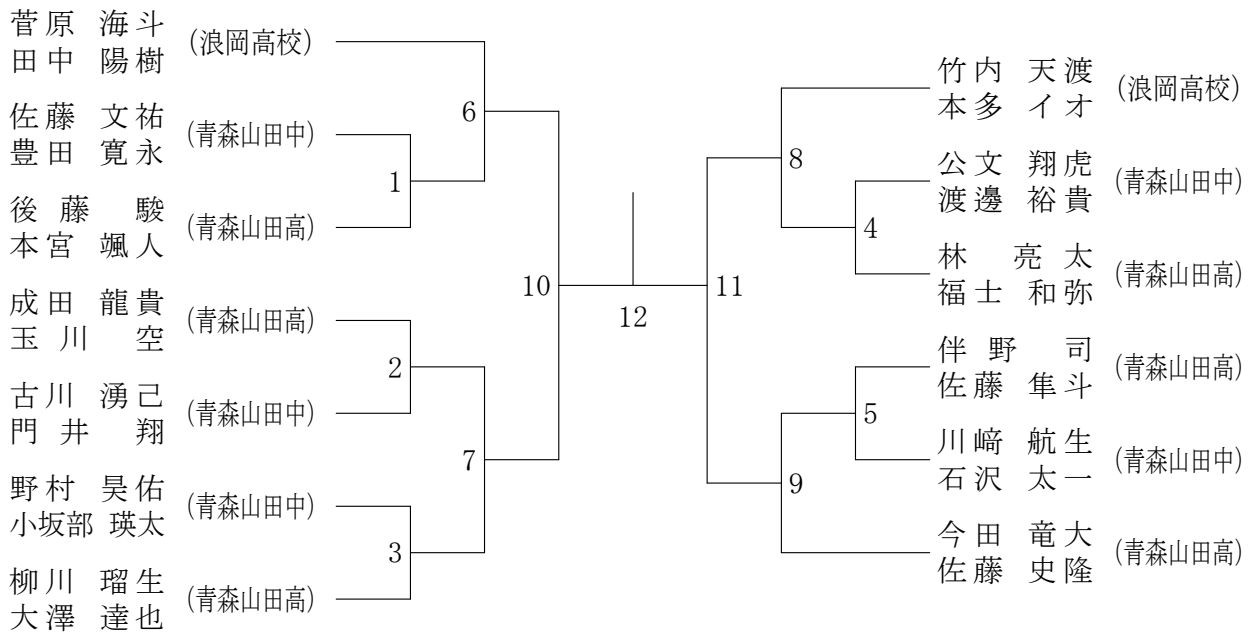

少年男子ダブルス (BD)

少年女子ダブルス (GD)

少年男子シングルス (B S)

少年女子シングルス (G S)

成年男子ダブルス (MD)

成年女子ダブルス (LD)

成年男子シングルス (MS)

成年女子シングルス (LS)

30歳以上男子ダブルス (30MD)

30歳以上男子シングルス (30MS)

40歳以上男子ダブルス (40MD)

40歳以上男子シングルス (40MS)

50歳以上男子ダブルス (50MD)

混合ダブルス (XD)