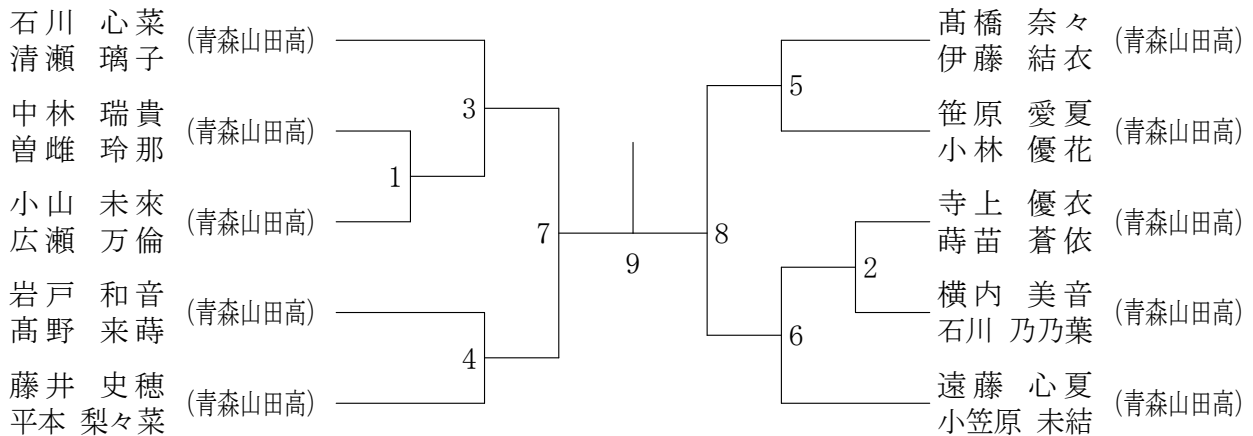

少年男子ダブルス (BD)

少年女子ダブルス (GD)

少年男子シングルス (B S)

少年女子シングルス (G S)

成年男子ダブルス (MD)

成年女子ダブルス (LD)

成年男子シングルス (MS)

成年女子シングルス (LS)

30歳以上男子ダブルス (30MD)

30歳以上男子シングルス (30MS)

40歳以上男子ダブルス (40MD)

40歳以上男子シングルス (40MS)

50歳以上男子ダブルス (50MD)

混合ダブルス (XD)