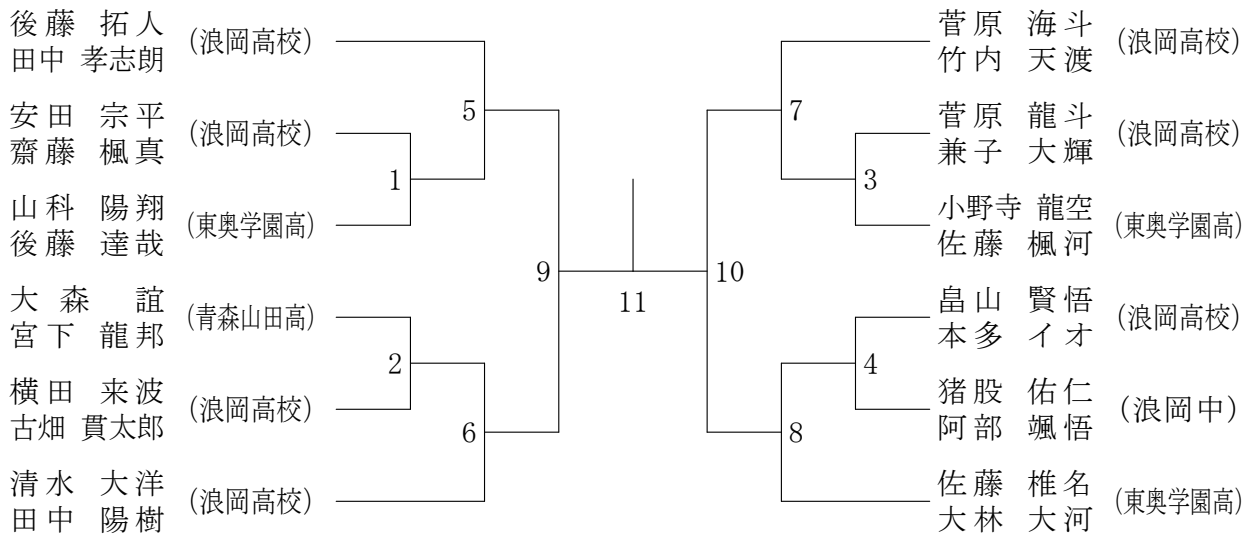

少年男子ダブルス (BD)

少年女子ダブルス (GD)

少年男子シングルス (BS)

三位決定戦

### 少年女子シングルス (GS)

### 成年男子ダブルス (MD)

### 成年女子ダブルス (LD)

成年男子シングルス (MS)

三位決定戦

成年女子シングルス (LS)

三位決定戦

30歳以上男子ダブルス (30MD)

30歳以上男子シングルス (30MS)

40歳以上男子ダブルス (40MD)