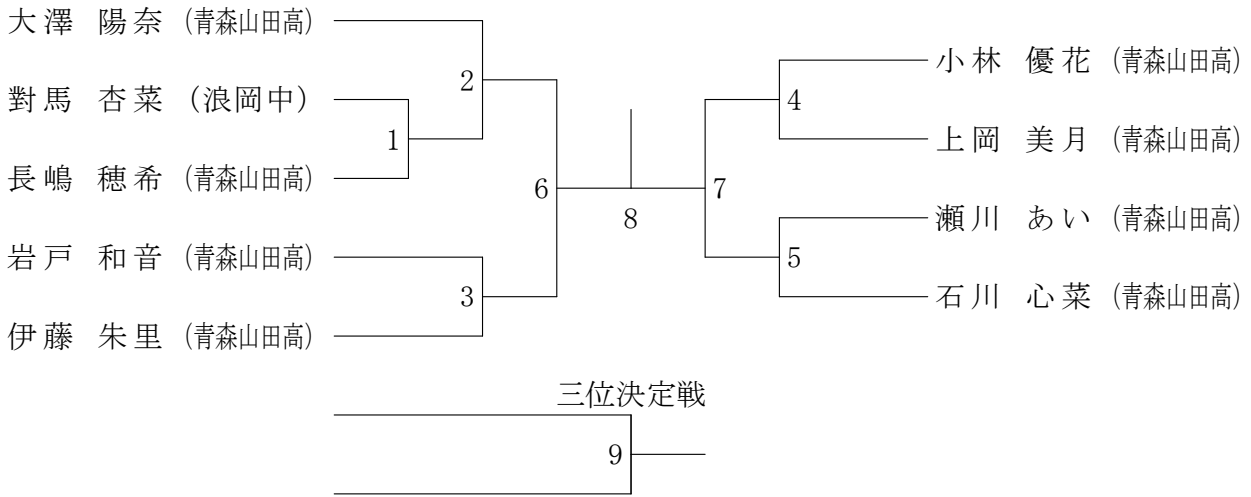

少年女子シングルス (GS)