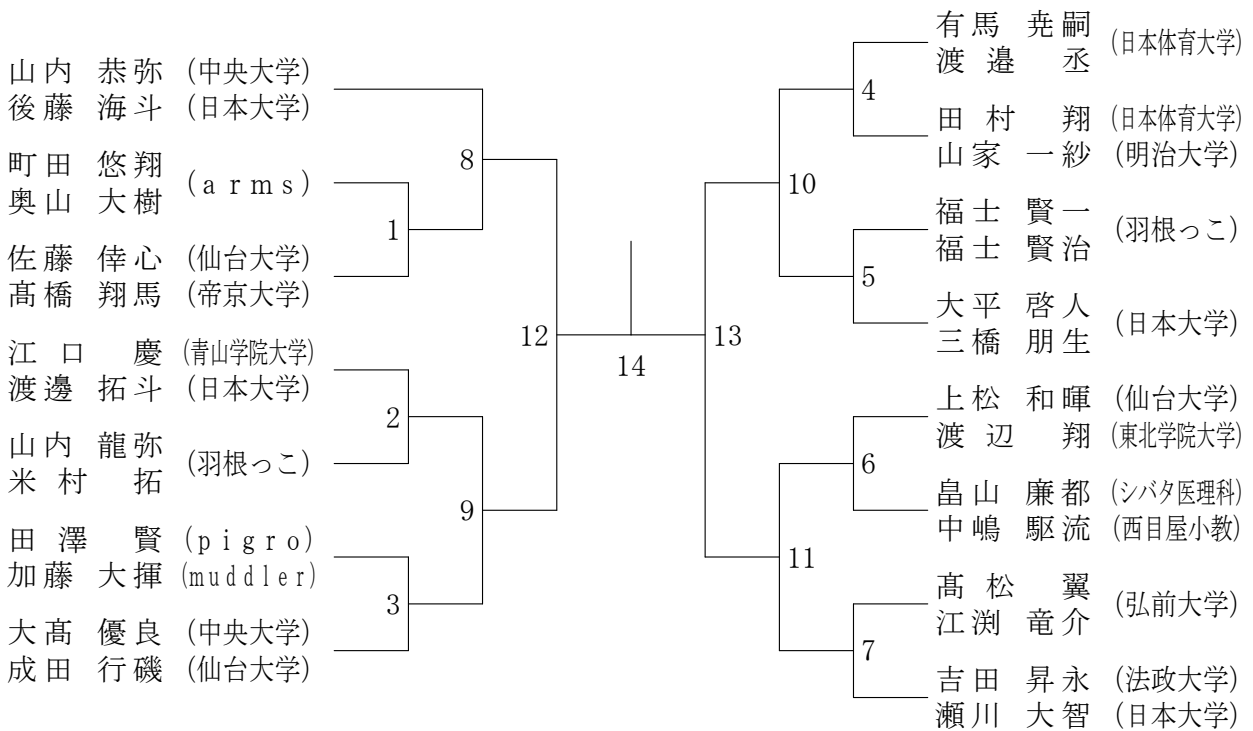

少年男子ダブルス (BD)

少年女子ダブルス (GD)

少年男子シングルス (BS)

三位決定戦

### 少年女子シングルス (GS)

### 成年男子ダブルス (MD)

### 成年女子ダブルス (LD)

成年男子シングルス (MS)

三位決定戦

成年女子シングルス (LS)

三位決定戦

30歳以上男子ダブルス (30MD)

30歳以上男子シングルス (30MS)

40歳以上男子ダブルス (40MD)