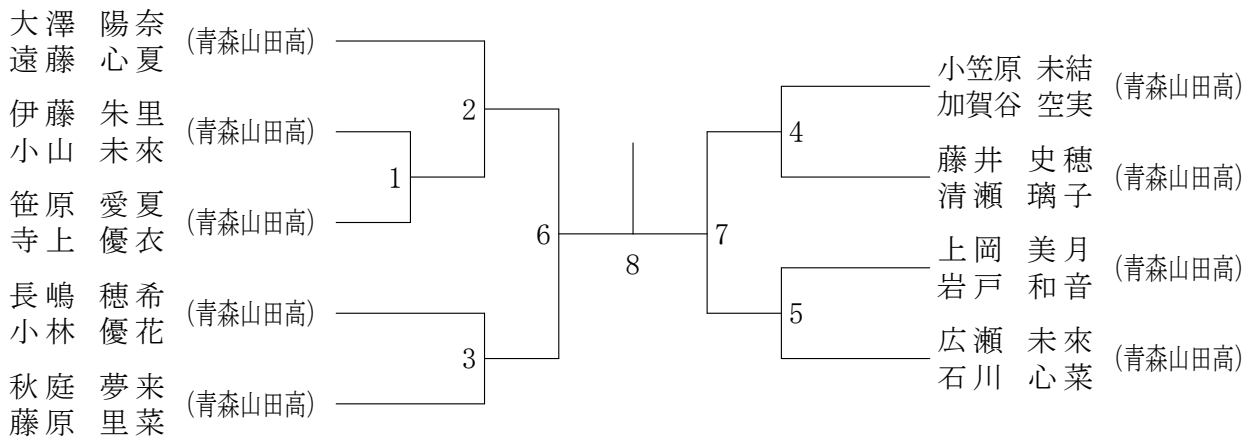

少年男子ダブルス (BD)

少年女子ダブルス (GD)

少年男子シングルス (BS)

三位決定戦