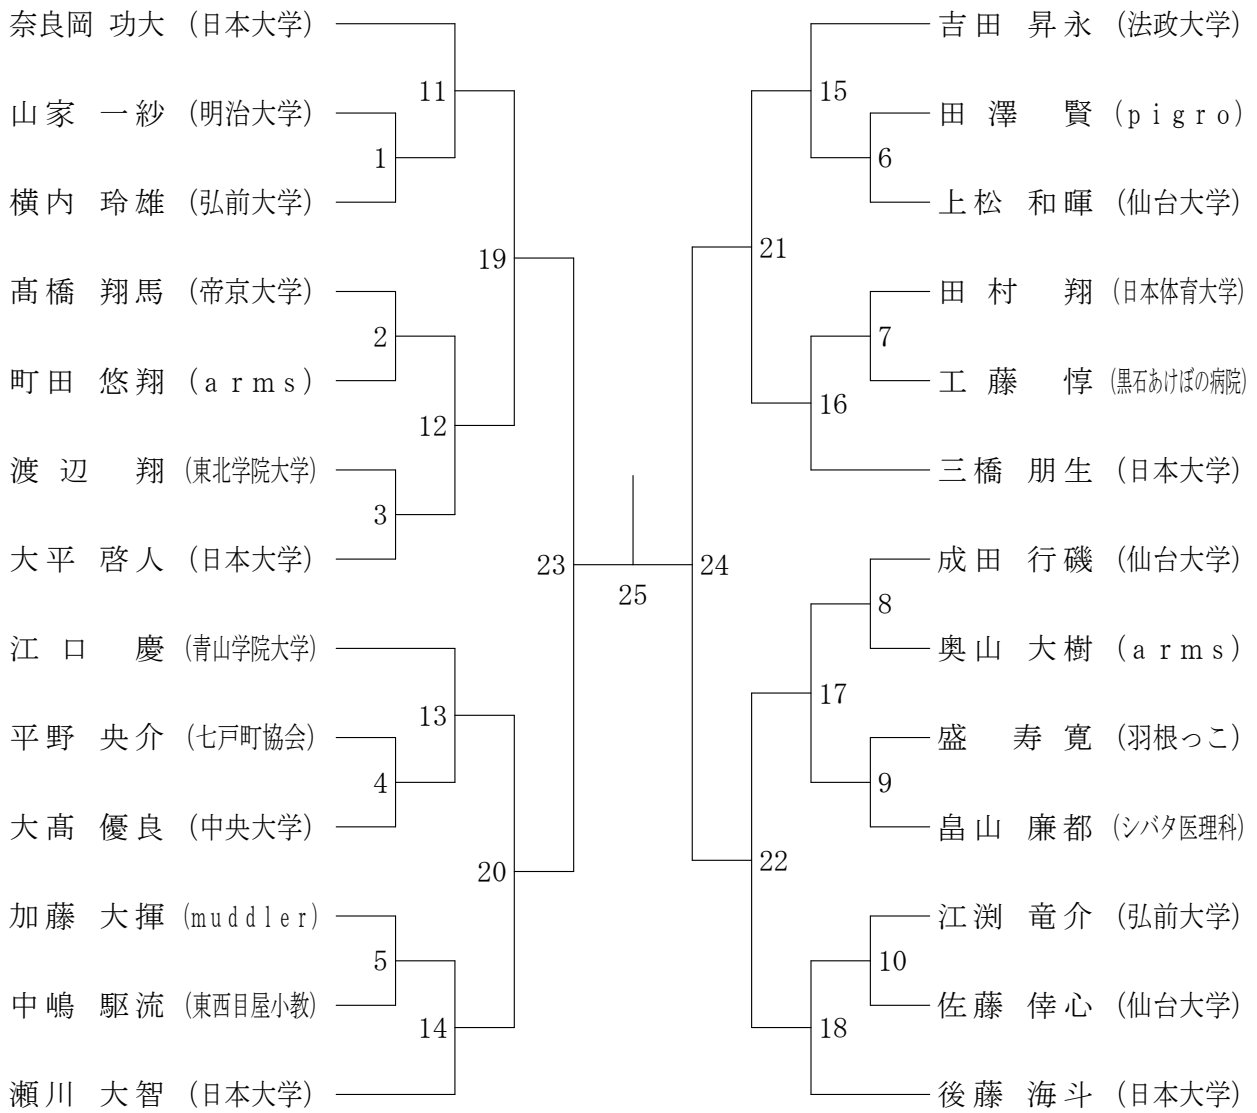

少年男子ダブルス (BD)

少年女子ダブルス (GD)

少年男子シングルス (BS)

三位決定戦

### 少年女子シングルス (GS)

### 成年男子ダブルス (MD)

### 成年女子ダブルス (LD)

成年男子シングルス (MS)

三位決定戦

成年女子シングルス (LS)

三位決定戦

30歳以上男子ダブルス (30MD)

30歳以上男子シングルス (30MS)

40歳以上男子ダブルス (40MD)